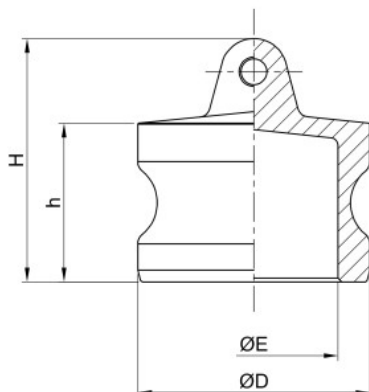

LEVER COUPLINGS ブロンズ

OZ-A メスネジ型アダプター

ADAPTER FEMALE THREAD

呼び径	mm	15	20	25	32	40	50	65	80	100
	inch	1/2	3/4	1	1 1/4	1 1/2	2	2 1/2	3	4
M(Rc)		1/2B	3/4B	1B	1 1/4B	1 1/2B	2B	2 1/2B	3B	4B
ΦD		32	32	37	45	53	63	76	92	120
ΦE		16	21	24	28	36	46	56	73	99
K		33	33	42	48	56	67	84	96	127
h		26	26	34	40	41	48	50	51	54
H		40	40	48	54	56	62	86	70	78

単位:mm

OZ-F オスネジ型アダプター

ADAPTER MALE THREAD

呼び径	mm	15	20	25	32	40	50	65	80	100	125	150
	inch	1/2	3/4	1	1 1/4	1 1/2	2	2 1/2	3	4	5	6
M(R)		1/2B	3/4B	1B	1 1/4B	1 1/2B	2B	2 1/2B	3B	4B	5B	6B
ΦD		32	32	37	45	53	63	76	92	120	146	176
ΦE		14	21	24	28	36	46	56	73	99	122	147
ΦF		↓	↓	↓	↓	↓	↓	59	↓	98	↓	↓
K		33	33	41	48	56	67	84	96	127	168	203
h1		26	26	34	40	41	48	50	51	53	55	60
h2		20	20	23	24	23	25	31	32	36	40	43
H		60	60	71	78	79	88	100	102	114	119	129

単位:mm

OZ-E ホースシャンクアダプター

ADAPTER HOSE SHANK

呼び径	mm	20	25	32	40	50	65	80	100	125
	inch	3/4	1	1 1/4	1 1/2	2	2 1/2	3	4	5
ΦD		32	37	45	53	63	76	92	120	146
ΦE		21	24	28	36	46	56	68	99	117
ΦF		14	20	25	31	43	↓	↓	91	↓
ΦG		19	25	32	39	51	63	75	101	127
ΦI		21	27	33	41	53	67	79	103	130
ΦJ		33	40	48	56	66	80	102	133	158
h1		25	34	40	40	47	50	51	55	54
h2		60	66	70	72	85	96	104	111	127
H		97	100	121	124	145	160	170	182	200

単位:mm

OZ-DP ダストプラグ

ADAPTER DUST PLUG

呼び径	mm	20	25	32	40	50	65	80	100	150
	inch	3/4	1	1 1/4	1 1/2	2	2 1/2	3	4	6
ΦD		32	37	45	53	63	76	92	120	176
ΦE		20	24	28	36	46	56	73	99	148
h		26	31	38	39	43	47	49	50	60
H		38	44	54	53	66	72	77	81	95