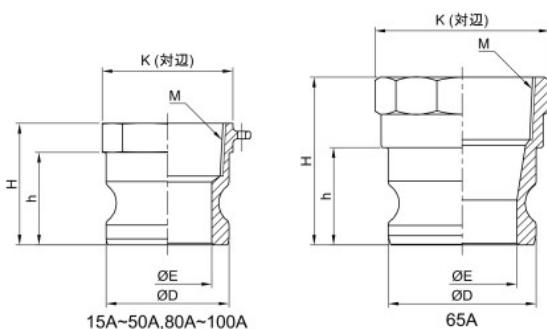

LEVER COUPLINGS ブロンズ

OZ-A メスネジ型アダプター

ADAPTER FEMALE THREAD

呼び径	mm	15	20	25	32	40	50	65	80	100
	inch	1/2	3/4	1	1 1/4	1 1/2	2	2 1/2	3	4
M(Rc)		1/2B	3/4B	1B	1 1/4B	1 1/2B	2B	2 1/2B	3B	4B
ΦD		32	32	37	45	53	63	76	92	120
ΦE		16	21	24	28	36	46	56	73	99
K		33	33	42	48	56	67	84	96	127
h		26	26	34	40	41	48	50	51	54
H		40	40	48	54	56	62	86	70	78

単位:mm

OZ-F オスネジ型アダプター

ADAPTER MALE THREAD

呼び径	mm	15	20	25	32	40	50	65	80	100	125	150
	inch	1/2	3/4	1	1 1/4	1 1/2	2	2 1/2	3	4	5	6
M(R)		1/2B	3/4B	1B	1 1/4B	1 1/2B	2B	2 1/2B	3B	4B	5B	6B
ΦD		32	32	37	45	53	63	76	92	120	146	176
ΦE		14	21	24	28	36	46	56	73	99	122	147
ΦF		↓	↓	↓	↓	↓	↓	59	↓	98	↓	↓
K		33	33	41	48	56	67	84	96	127	168	203
h1		26	26	34	40	41	48	50	51	53	55	60
h2		20	20	23	24	23	25	31	32	36	40	43
H		60	60	71	78	79	88	100	102	114	119	129

単位:mm

OZ-E ホースシャンクアダプター

ADAPTER HOSE SHANK

呼び径	mm	20	25	32	40	50	65	80	100	125
	inch	3/4	1	1 1/4	1 1/2	2	2 1/2	3	4	5
ΦD		32	37	45	53	63	76	92	120	146
ΦE		21	24	28	36	46	56	68	99	117
ΦF		14	20	25	31	43	↓	↓	91	↓
ΦG		19	25	32	39	51	63	75	101	127
ΦI		21	27	33	41	53	67	79	103	130
ΦJ		33	40	48	56	66	80	102	133	158
h1		25	34	40	40	47	50	51	55	54
h2		60	66	70	72	85	96	104	111	127
H		97	100	121	124	145	160	170	182	200

単位:mm

OZ-DP ダストプラグ

ADAPTER DUST PLUG

呼び径	mm	20	25	32	40	50	65	80	100	150
	inch	3/4	1	1 1/4	1 1/2	2	2 1/2	3	4	6
ΦD		32	37	45	53	63	76	92	120	176
ΦE		20	24	28	36	46	56	73	99	148
h		26	31	38	39	43	47	49	50	60
H		38	44	54	53	66	72	77	81	95