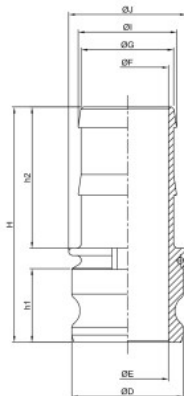

LEVER COUPLINGS ブロンズ

OZ-A メスネジ型アダプター

ADAPTER FEMALE THREAD

呼び径	mm	15	20	25	32	40	50	65	80	100
	inch	1/2	3/4	1	1 1/4	1 1/2	2	2 1/2	3	4
M(Rc)		1/2B	3/4B	1B	1 1/4B	1 1/2B	2B	2 1/2B	3B	4B
ΦD		32	32	37	45	53	63	76	92	120
ΦE		16	21	24	28	36	46	56	73	99
K		33	33	42	48	56	67	84	96	127
h		26	26	34	40	41	48	50	51	54
H		40	40	48	54	56	62	86	70	78

単位:mm

OZ-F オスネジ型アダプター

ADAPTER MALE THREAD

呼び径	mm	15	20	25	32	40	50	65	80	100	125	150
	inch	1/2	3/4	1	1 1/4	1 1/2	2	2 1/2	3	4	5	6
M(R)		1/2B	3/4B	1B	1 1/4B	1 1/2B	2B	2 1/2B	3B	4B	5B	6B
ΦD		32	32	37	45	53	63	76	92	120	146	176
ΦE		14	21	24	28	36	46	56	73	99	122	147
ΦF		↓	↓	↓	↓	↓	↓	59	↓	98	↓	↓
K		33	33	41	48	56	67	84	96	127	168	203
h1		26	26	34	40	41	48	50	51	53	55	60
h2		20	20	23	24	23	25	31	32	36	40	43
H		60	60	71	78	79	88	100	102	114	119	129

単位:mm

OZ-E ホースシャンクアダプター

ADAPTER HOSE SHANK

呼び径	mm	20	25	32	40	50	65	80	100	125
	inch	3/4	1	1 1/4	1 1/2	2	2 1/2	3	4	5
ΦD		32	37	45	53	63	76	92	120	146
ΦE		21	24	28	36	46	56	68	99	117
ΦF		14	20	25	31	43	↓	↓	91	↓
ΦG		19	25	32	39	51	63	75	101	127
ΦI		21	27	33	41	53	67	79	103	130
ΦJ		33	40	48	56	66	80	102	133	158
h1		25	34	40	40	47	50	51	55	54
h2		60	66	70	72	85	96	104	111	127
H		97	100	121	124	145	160	170	182	200

単位:mm

OZ-DP ダストプラグ

ADAPTER DUST PLUG

呼び径	mm	20	25	32	40	50	65	80	100	150
	inch	3/4	1	1 1/4	1 1/2	2	2 1/2	3	4	6
ΦD		32	37	45	53	63	76	92	120	176
ΦE		20	24	28	36	46	56	73	99	148
h		26	31	38	39	43	47	49	50	60
H		38	44	54	53	66	72	77	81	95