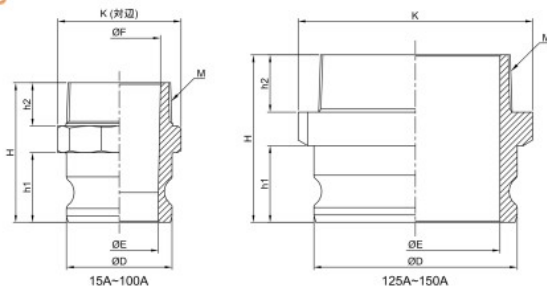

LEVER COUPLINGS ブロンズ

OZ-A メスネジ型アダプター

ADAPTER FEMALE THREAD

呼び径	mm	15	20	25	32	40	50	65	80	100
	inch	1/2	3/4	1	1 1/4	1 1/2	2	2 1/2	3	4
M(Rc)		1/2B	3/4B	1B	1 1/4B	1 1/2B	2B	2 1/2B	3B	4B
ΦD		32	32	37	45	53	63	76	92	120
ΦE		16	21	24	28	36	46	56	73	99
K		33	33	42	48	56	67	84	96	127
h		26	26	34	40	41	48	50	51	54
H		40	40	48	54	56	62	86	70	78

単位:mm

OZ-F オスネジ型アダプター

ADAPTER MALE THREAD

呼び径	mm	15	20	25	32	40	50	65	80	100	125	150
	inch	1/2	3/4	1	1 1/4	1 1/2	2	2 1/2	3	4	5	6
M(R)		1/2B	3/4B	1B	1 1/4B	1 1/2B	2B	2 1/2B	3B	4B	5B	6B
ΦD		32	32	37	45	53	63	76	92	120	146	176
ΦE		14	21	24	28	36	46	56	73	99	122	147
ΦF		↓	↓	↓	↓	↓	↓	59	↓	98	↓	↓
K		33	33	41	48	56	67	84	96	127	168	203
h1		26	26	34	40	41	48	50	51	53	55	60
h2		20	20	23	24	23	25	31	32	36	40	43
H		60	60	71	78	79	88	100	102	114	119	129

単位:mm

OZ-E ホースシャンクアダプター

ADAPTER HOSE SHANK

呼び径	mm	20	25	32	40	50	65	80	100	125
	inch	3/4	1	1 1/4	1 1/2	2	2 1/2	3	4	5
ΦD		32	37	45	53	63	76	92	120	146
ΦE		21	24	28	36	46	56	68	99	117
ΦF		14	20	25	31	43	↓	↓	91	↓
ΦG		19	25	32	39	51	63	75	101	127
ΦI		21	27	33	41	53	67	79	103	130
ΦJ		33	40	48	56	66	80	102	133	158
h1		25	34	40	40	47	50	51	55	54
h2		60	66	70	72	85	96	104	111	127
H		97	100	121	124	145	160	170	182	200