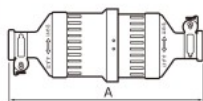

## ●引掛防水ゴムキャップ

	品番	A寸法	B寸法(φ)
2P	WF8215K	62	41
	WF8220K	66	47.2
	WF8320K	68.8	53
3P	WF8331	93.5	69.5
	WF8360	178	80.5
	WF8315K	64.5	46
接地 2P (IIB3P)	WF8520	78.2	46
	WF8330	93.5	69.5
	WF8420K	79	63.6
接地 3P (IIB4P)	WF8430	93.5	69.5

## ●引掛防水ゴムコードコネクタボディ

	品番	A寸法	B寸法(φ)
2P	WA5219K	89	44
	WA5229K	98	51.5
	WA5329K	103.5	56.5
3P	WA5338	118.5	74.5
	WA5369	171.5	70.4
	WA5319K	97	49
接地 2P (IIB3P)	WA5529	112	53.5
	WA5339	118.5	74.5
	WA5429K	112	67.5
接地 3P (IIB4P)	WA5439	118.5	74.5
	WA5469	171.5	70.4

## ●引掛防水ゴムコードコネクタ(セット品)

	品番	A寸法
2P	WA5215K	148.5
	WA5220K	161
	WA5320K	169.1
3P	WA5331	208.5
	WA5360	320
	WA5315K	159
接地 2P (IIB3P)	WA5520	183.8
	WA5330	208.5
	WA5420K	187.5
接地 3P (IIB4P)	WA5430	208.5
	WA5460	320