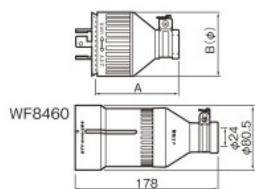

注)より線をネジ端子に結線する場合、端子部分の心線は半田あけしないでください。長期使用中に半田の表面が酸化して、端子板との間で接触不良となり、発熱する場合があります。

●引掛防水ゴムキャップ

	品番	A寸法	B寸法(φ)
2P	WF8215K	62	41
	WF8220K	66	47.2
	WF8320K	68.8	53
3P	WF8331	93.5	69.5
	WF8360	178	80.5
	WF8315K	64.5	46
接地 2P (IIB3P)	WF8520	78.2	46
	WF8330	93.5	69.5
	WF8420K	79	63.6
接地 3P (IIB4P)	WF8430	93.5	69.5

●引掛防水ゴムコードコネクタボディ

	品番	A寸法	B寸法(φ)
2P	WA5219K	89	44
	WA5229K	98	51.5
	WA5329K	103.5	56.5
3P	WA5338	118.5	74.5
	WA5369	171.5	70.4
	WA5319K	97	49
接地 2P (IIB3P)	WA5529	112	53.5
	WA5339	118.5	74.5
	WA5429K	112	67.5
接地 3P (IIB4P)	WA5439	118.5	74.5
	WA5469	171.5	70.4