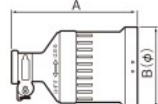

品番	A寸法	B寸法(φ)
2P	WA5219K	89	44
	WA5229K	98	51.5
	WA5329K	103.5	56.5
3P	WA5338	118.5	74.5
	WA5369	171.5	70.4
	WA5319K	97	49
接地 2P (IIB3P)	WA5529	112	53.5
	WA5339	118.5	74.5
	WA5429K	112	67.5
接地 3P (IIB4P)	WA5439	118.5	74.5
	WA5469	171.5	70.4