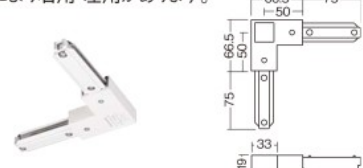

#### 6 ジョイナS(ストレート)

2P15A125V E付

配線ダクトを直線に接続し、電源を引き込む場合に使用します。(フィードイン端子付)

品番	色	希望小売価格 (税抜)
DH02538	ホワイト	4,400円
DH0238K	オフホワイト	4,400円
DH0248K	ブラック	4,400円

#### 9 ジョイナL(エル)

2P15A125V E付

配線ダクトをL型に接続し、電源を引き込む場合に使用します。(フィードイン端子付) 極性により右用・左用があります。

仕様	品番	色	希望小売価格 (税抜)
右用	DH02534	ホワイト	4,400円
	DH0234K	オフホワイト	4,400円
	DH0244K	ブラック	4,400円
左用	DH02554	ホワイト	4,400円
	DH0254K	オフホワイト	4,400円
	DH0264K	ブラック	4,400円