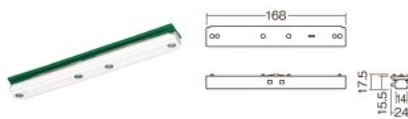

5 ジョイナ

2P15A125V

配線ダクト相互の接続に使用します。アース付配線ダクト本体にもご使用いただけます。

注) 電源の引き込みはできません。

品番	色	希望小売価格 (税抜)
DH02533	ホワイト	1,290円
DH0233K	オフホワイト	1,290円
DH0243K	ブラック	1,290円