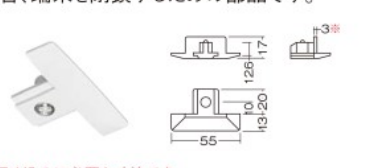

15 埋込用エンドキャップ

配線ダクトを埋込用フレームに用いて使用する場合、末端を閉鎖するための部品です。

※埋め込みに必要な寸法です。

品番	色	希望小売価格 (税抜)
DH02562	ホワイト	360円
DH0262	オフホワイト	360円
DH0267	ブラック	360円

付属品 鋼製電線管、ステンレス電線管、ポリチレン管、ナイフレックス、メカフレキ、屋外用配線保護、付属品(CD管、P.F.管)、メカフレキ、ナイフレックス、住居用スイッチボックス、メタルモール、ケーブル、スキリタクト、リースウェイ、高機能配線ダクト