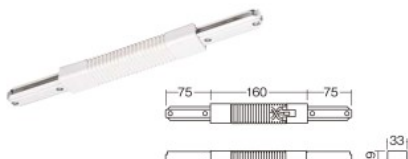

8 フリージョイナ

2P15A125V

配線ダクトを左右135度、上下90度の範囲で自由な角度に接続できるジョイナです。

注) 電源の引き込みはできません。

品番	色	希望小売価格 (税抜)
DH02549	ホワイト	4,850円
DH0249K	オフホワイト	4,850円
DH0253K	ブラック	4,850円