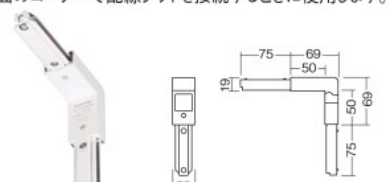

12 垂直ジョイナ(内曲がり)

2P15A125V

壁面のコーナーで配線ダクトを接続するときに使用します。

注) 電源の引き込みはできません。

品番	色	希望小売価格 (税抜)
DH02540	ホワイト	3,100円
DH0240K	オフホワイト	3,100円
DH0252K	ブラック	3,100円