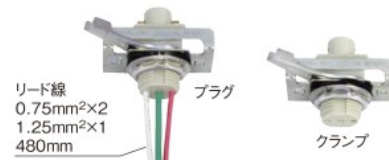

抜け止めコンセントプラグ(アース付)

JIS C 8366 ㊦ ㊧ 接地2P15A125V抜け止め

単相100Vコンセント電源の取り出しに使用します。

在庫区分	品番	色	質量 kg	希望小売価格 (税抜)
(M)	DH2684	クリームグレイ	0.04	3,180円
(M)	DH2684W	ホワイト	0.04	3,250円

抜け止めダブルコンセントプラグ(アース付)(クリームグレイ)

JIS C 8366 ㊦ ㊧ 接地2P15A125V抜け止め・2コ用

単相100Vコンセント電源の取り出しに使用します。

在庫区分	品番	質量 kg	希望小売価格 (税抜)
(M)	DH2686	0.1	3,430円

照明器具用プラグ

JIS C 8366 ㊦ ㊧ 2P6A125V・E付

ファクトライン本体に照明器具を直付けする場合に使用します。プラグとクランプで1セットです。アースなしタイプは㊦オーダーにて承ります。

注)取付器具質量は98N(10kgf)以下としてください。

在庫区分	品番	質量 kg	希望小売価格 (税抜)
(M)	DH2673K	0.09	5,030円

リレーコンセントプラグ(アース付)(ホワイト)

㊦ ㊧ 接地2P15A125V・2コ用、接地2P15A125V抜け止め・2コ用

ファクトライン本体から、単相100Vコンセント電源を手元に降ろしたい場合に使用します。(本体から最大約1.8m)ファクトライン本体から最大約3mまでは㊦オーダーにて承ります。

注1)リレー部を巻き戻す場合、押ボタンを押しながらコンセント部をゆっくり上に上げてください。
~破損のおそれがあります。~