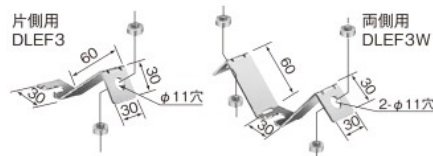

吊りボルト振れ止め金具(電気亜鉛めっき)

吊りボルトを建屋の造り材などに支持・固定し、振れを防ぐときに使用します。後付けでき、既設のボルトの振れ止めも可能です。出荷時の角度は45°ですが、施工場所に合わせた角度に曲げて使用可能です。

ファクトライン200・100・60・30・20共通

在庫区分	品番	種類	適合ボルト	質量 kg	希望小売価格 (税抜)
(M)	DLEF3	片側用	W3/8	0.07	365円
(M)	DLEF3W	両側用	W3/8	0.13	540円