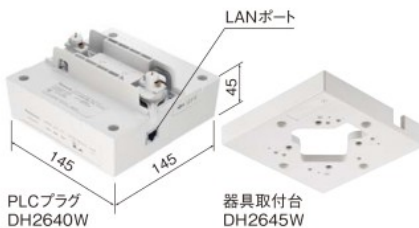

単相100Vコンセント電源の取り出しに使用します。

在庫区分	品番	質量 kg	希望小売価格 (税抜)
(M)	DH2686	0.1	3,430円

照明器具用プラグ

JIS C 8366 ㊦ ㊧ 2P6A125V・E付

ファクトライン本体に照明器具を直付けする場合に使用します。プラグとクランプで1セットです。アースなしタイプは㊦オーダーにて承ります。

注)取付器具質量は98N(10kgf)以下としてください。

在庫区分	品番	質量 kg	希望小売価格 (税抜)
(M)	DH2673K	0.09	5,030円

リレーコンセントプラグ(アース付)(ホワイト)

㊦ ㊧ 接地2P15A125V・2コ用、接地2P15A125V抜け止め・2コ用

ファクトライン本体から、単相100Vコンセント電源を手元に降ろしたい場合に使用します。(本体から最大約1.8m)ファクトライン本体から最大約3mまでは㊦オーダーにて承ります。

注1)リレー部を巻き戻す場合、押ボタンを押しながらコンセント部をゆっくり上に上げてください。
~破損のおそれがあります。~

注2)表示の負荷容量(1500Wまで)の範囲内で使用してください。

在庫区分	品番	定格	質量 kg	希望小売価格 (税抜)
(M)	DH26751W	接地2P15A125V・2コ用	0.7	14,600円
(M)	DH26771W	接地2P15A125V抜け止め・2コ用	0.7	15,100円

PLCプラグ(ホワイト)(LAN変換)(PoE給電)

ファクトライン本体の電源ラインを利用して通信機器のネットワークが簡単に構築できます。PLCプラグは簡単に着脱でき、ライン上で移設が可能です。JIS C 8366ライティングダクト(当社ショッピングライン)にも設置可能です。