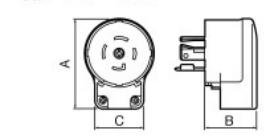

●引掛埋込コンセントは丸型圧着端子結線が可能です。●引掛埋込コンセント適合プレートは412頁をご参照ください。●NEMA規格品は436頁をご参照ください。

寸法図

●引掛埋込コンセント

	品番	A寸法	B寸法	C寸法(φ)	D寸法
2P	WF2215BK-WK	36.5	59	34.5	19.8
	WF2220BK-WK	36.5	59	34.5	25.5
3P	WF2320BK-WK	38.8	59.5	34.5	25.5
	WF2331B-W	42.6	67.7	40.5	27.7
接地2P (旧3P)	WF2315BK-WK	37.7	59	34.5	24
接地2P	WF2520B-W	38.9	59.5	34.5	25.5
	WF2330B-W	42	69.1	40.5	30
接地3P (旧4P)	WF2420BK-WK	43	61	40.5	25.5
	WF2430B-W	42	67	40.5	30

WF2360、WF2460適合ボックス
注) 中型四角アウトレットボックス深型と2コ用四角スイッチカバー(中角13mm)を組み合わせて使用してください。

●引掛露出コンセント

●引掛防雨コンセント

●引掛埋込コンセント適合丸型圧着端子

品番	適用電線	圧着端子記号
WF2215BK-WK	2mm ²	R2-4
WF2315BK-WK	3.5mm ²	R5.5-4
WF2220BK-WK	3.5mm ²	R5.5-4
WF2320BK-WK	3.5mm ²	
WF2520B-W	5.5mm ²	R5.5-5
WF2420BK-WK	5.5mm ²	R5.5-5
WF2331B-W	5.5mm ²	
WF2330B-W	8mm ²	R8-5
WF2430B-W	8mm ²	R8-5
WF2460B-W	8mm ²	

●WF2360B-W、WF2460B-Wは圧着端子(R8-6、R14-6)を同梱しております。

●引掛コーナーキャップ

●引掛キャップ

	品番	A寸法	時法(φ)	C寸法
2P	WF6215-W	34	34	19
	WF6220-W	36	41	21
3P	WF6320-W	38	46	23
	WF6331B-W	57.5	62.5	44
接地2P (旧3P)	WF6315-W	36	38.5	21
	WF6315B-W	49.5	38	—
接地3P (旧4P)	WF6330-W	57.5	62.5	44
	WF6420-W	40	56	25
	WF6430-W	57.5	62.5	44

	品番	A寸法	B寸法	C寸法
接地2P (旧3P)	WF3314	52	31.9	38
	WF3524	63	37	46
3P	WF3334	73.25	43	56.5
	WF3324	63	37	46
接地3P	WF3424	73.25	43	56.5
	WF3434	73.25	43	56.5