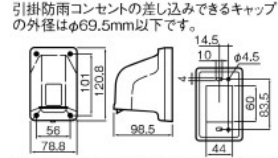

●引掛防雨コンセント

●引掛埋込コンセント適合丸型圧着端子

品番	適用電線	圧着端子記号
WF2215BK-WK	2mm²	R2-4
WF2315BK-WK	3.5mm²	R5.5-4
WF2220BK-WK	3.5mm²	R5.5-4
WF2320BK-WK	3.5mm²	
WF2520B-W	5.5mm²	R5.5-5
WF2420BK-WK	5.5mm²	R5.5-5
WF2331B-W	5.5mm²	
WF2330B-W	8mm²	R8-5
WF2430B-W	8mm²	R8-5
WF2460B-W	8mm²	

●WF2360B-W、WF2460B-Wは圧着端子(R8-6、R14-6)を同梱しております。