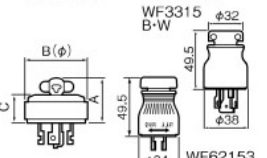

●引掛埋込コンセントは丸型圧着端子結線が可能です。●引掛埋込コンセント適合プレートは412頁をご参照ください。●NEMA規格品は436頁をご参照ください。

寸法図

●引掛埋込コンセント

	品番	A寸法	B寸法	C寸法(φ)	D寸法
2P	WF2215BK-WK	36.5	59	34.5	19.8
	WF2220BK-WK	36.5	59	34.5	25.5
3P	WF2320BK-WK	38.8	59.5	34.5	25.5
	WF2331B-W	42.6	67.7	40.5	27.7
接地2P (旧3P)	WF2315BK-WK	37.7	59	34.5	24
接地2P	WF2520B-W	38.9	59.5	34.5	25.5
	WF2330B-W	42	69.1	40.5	30
接地3P (旧4P)	WF2420BK-WK	43	61	40.5	25.5
	WF2430B-W	42	67	40.5	30

WF2360、WF2460適合ボックス
注) 中型四角アウトレットボックス深型と2コ用四角スイッチカバー(中角13mm)を組み合わせて使用してください。

●引掛露出コンセント

●引掛防雨コンセント

●引掛埋込コンセント適合丸型圧着端子

品番	適用電線	圧着端子記号
WF2215BK-WK	2mm ²	R2-4
WF2315BK-WK	3.5mm ²	R5.5-4
WF2220BK-WK	3.5mm ²	R5.5-4
WF2320BK-WK	3.5mm ²	
WF2520B-W	5.5mm ²	R5.5-5
WF2420BK-WK	5.5mm ²	R5.5-5
WF2331B-W	5.5mm ²	
WF2330B-W	8mm ²	R8-5
WF2430B-W	8mm ²	R8-5
WF2460B-W	8mm ²	

●WF2360B-W、WF2460B-Wは圧着端子(R8-6、R14-6)を同梱しております。

●引掛コーナーキャップ

●引掛キャップ

	品番	A寸法	時法(φ)	C寸法
2P	WF6215-W	34	34	19
	WF6220-W	36	41	21
3P	WF6320-W	38	46	23
	WF6331B-W	57.5	62.5	44
接地2P (旧3P)	WF6315-W	36	38.5	21
	WF6315B-W	49.5	38	—
接地3P (旧4P)	WF6330-W	57.5	62.5	44
	WF6420-W	40	56	25
	WF6430-W	57.5	62.5	44

	品番	A寸法	B寸法	C寸法
接地2P (旧3P)	WF3314	52	31.9	38
	WF3524	63	37	46
3P	WF3334	73.25	43	56.5
	WF3324	63	37	46
接地3P	WF3424	73.25	43	56.5
	WF3434	73.25	43	56.5