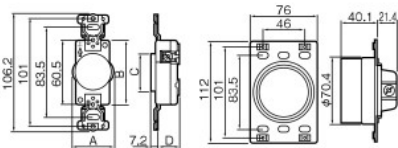

引掛コンセント・引掛防雨コンセント

200V配線普及に伴う誤使用防止と高容量配線器具の接続信頼性ニーズにお応え。

コンセント側形状	定格	引掛埋込コンセント			引掛露出コンセント			引掛防雨コンセント (JIS防雨形)		コンセント適用電線 <small>(注)</small> ()の電線は露出コンセントには使用できません。
		ブラック	ミルキーホワイト	希望小売価格 (税抜)	ブラック	ミルキーホワイト	希望小売価格 (税抜)	希望小売価格 (税抜)		
2P	15A 125V	WF2215BK	WF2215WK	410円	WK2215	WK2215W	440円	—	—	φ1.6, φ2 2mm ² , 3.5mm ²
	20A 250V	WF2220BK※1	WF2220WK※1	520円	WK2220K	—	580円	—	—	φ2, (φ2.6) 3.5mm ² , (5.5mm ²)
3P	20A 250V	WF2320BK※1	WF2320WK※1	620円	WK2320K	WK2320W	680円	WK6320	1,950円	φ2, (φ2.6) 3.5mm ² , (5.5mm ²)
	30A 日配工規格	WF2331B※1	WF2331W※1	1,150円	WK2331B	WF2331W	1,600円	WK6331	2,700円	φ2.6, (φ3.2) 5.5mm ² , (8mm ²)
	60A 250V	WF2360B	WF2360W	5,200円	—	—	—	—	—	8mm ² , 14mm ²
接地2P (旧3P)	15A 125V	WF2315BK	WF2315WK	440円	WK2315K	WK2315W	520円	WK6315	1,800円	φ1.6, φ2 2mm ² , 3.5mm ²
	20A (L6-20)	WF2520B※1	WF2520W※1	760円	WK2520B	WK2520W	800円	WK6520	2,050円	φ2, (φ2.6) 3.5mm ² , (5.5mm ²)
	30A (L6-30)	WF2330B※1	WF2330W※1	1,400円	WK2330	WF2330W	1,800円	WK6330	2,700円	φ2.6, (φ3.2) 5.5mm ² , (8mm ²)
接地3P (旧4P)	20A 250V	WF2420BK※1	WF2420WK※1	970円	WK2420K	—	1,050円	WK6420	2,300円	φ2, (φ2.6) 3.5mm ² , (5.5mm ²)
	30A ★(L15-30)	WF2430B※1	WF2430W※1	1,950円	WK2430	—	2,200円	WK6430	3,250円	φ2.6, (φ3.2) 5.5mm ² , (8mm ²)
	60A 250V	WF2460B	WF2460W	6,100円	—	—	—	—	—	8mm ² , 14mm ²

●引掛埋込コンセントは丸型圧着端子結線が可能です。●引掛埋込コンセント適合プレートは412頁をご参照ください。●NEMA規格品は436頁をご参照ください。

寸法図

●引掛埋込コンセント

	品番	A寸法	B寸法	C寸法(φ)	D寸法
2P	WF2215BK-WK	36.5	59	34.5	19.8
	WF2220BK-WK	36.5	59	34.5	25.5
3P	WF2320BK-WK	38.8	59.5	34.5	25.5
	WF2331B-W	42.6	67.7	40.5	27.7
接地2P (旧3P)	WF2315BK-WK	37.7	59	34.5	24
接地2P	WF2520B-W	38.9	59.5	34.5	25.5
	WF2330B-W	42	69.1	40.5	30
接地3P (旧4P)	WF2420BK-WK	43	61	40.5	25.5
	WF2430B-W	42	67	40.5	30

	品番	A寸法	B寸法	C寸法
接地2P (旧3P)	WF3314	52	31.9	38
	WF3524	63	37	46
3P	WF3334	73.25	43	56.5
	WF3324	63	37	46
接地3P	WF3424	73.25	43	56.5
	WF3434	73.25	43	56.5