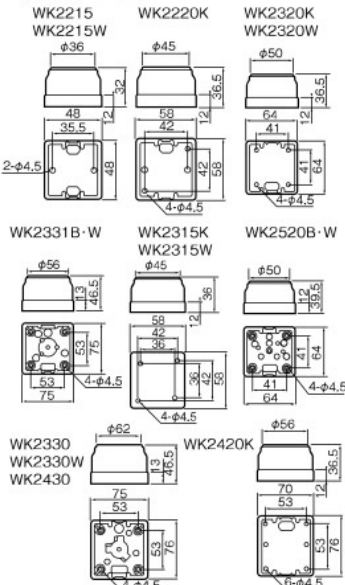

●引掛埋込コンセントは丸型圧着端子結線が可能です。●引掛埋込コンセント適合プレートは412頁をご参照ください。●NEMA規格品は436頁をご参照ください。

寸法図

●引掛埋込コンセント

	品番	A寸法	B寸法	C寸法(φ)	D寸法
2P	WF2215BK-WK	36.5	59	34.5	19.8
	WF2220BK-WK	36.5	59	34.5	25.5
3P	WF2320BK-WK	38.8	59.5	34.5	25.5
	WF2331B-W	42.6	67.7	40.5	27.7
接地2P (旧3P)	WF2315BK-WK	37.7	59	34.5	24
接地2P	WF2520B-W	38.9	59.5	34.5	25.5
	WF2330B-W	42	69.1	40.5	30
接地3P (旧4P)	WF2420BK-WK	43	61	40.5	25.5
	WF2430B-W	42	67	40.5	30

WF2360、WF2460適合ボックス
注) 中型四角アウトレットボックス深型と2コ用四角スイッチカバー(中角13mm)を組み合わせて使用してください。

●引掛露出コンセント

●引掛防雨コンセント

●引掛埋込コンセント適合丸型圧着端子

品番	適用電線	圧着端子記号
WF2215BK-WK	2mm ²	R2-4
WF2315BK-WK	3.5mm ²	R5.5-4
WF2220BK-WK	3.5mm ²	R5.5-4
WF2320BK-WK	3.5mm ²	
WF2520B-W	5.5mm ²	R5.5-5
WF2420BK-WK	5.5mm ²	R5.5-5
WF2331B-W	5.5mm ²	
WF2330B-W	8mm ²	R8-5
WF2430B-W	8mm ²	R8-5
WF2460B-W	8mm ²	

●WF2360B-W、WF2460B-Wは圧着端子(R8-6、R14-6)を同梱しております。

●引掛コーナーキャップ

●引掛キャップ

	品番	A寸法	時法(φ)	C寸法
2P	WF6215-W	34	34	19
	WF6220-W	36	41	21
3P	WF6320-W	38	46	23
	WF6331B-W	57.5	62.5	44
接地2P (旧3P)	WF6315-W	36	38.5	21
	WF6315B-W	49.5	38	—
接地3P (旧4P)	WF6330-W	57.5	62.5	44
	WF6420-W	40	56	25
	WF6430-W	57.5	62.5	44

	品番	A寸法	B寸法	C寸法
接地2P (旧3P)	WF3314	52	31.9	38
	WF3524	63	37	46
3P	WF3334	73.25	43	56.5
	WF3324	63	37	46
接地3P	WF3424	73.25	43	56.5
	WF3434	73.25	43	56.5