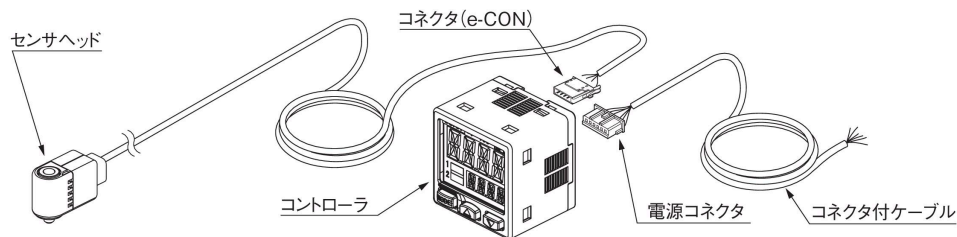

商品構成

種類と価格

センサヘッド

種類	形状	定格圧力範囲	型式名	圧力ポート	適用気体	標準価格 (税別)
連成圧	DPH-10□-M3(-R)	-100.0kPa~ +100.0kPa	DPH-101	R $\frac{1}{8}$ おねじ+M5めねじ	空気、 非腐食性気体	各6,800円
			DPH-101-M3	M3おねじ		
			DPH-101-M5	M5おねじ		
耐屈曲 ケーブル	DPH-10□-M5(-R)	0~+1.000MPa	DPH-101-R	R $\frac{1}{8}$ おねじ+M5めねじ		各7,300円
			DPH-101-M3-R	M3おねじ		
			DPH-101-M5-R	M5おねじ		
正圧	DPH-10□-M5(-R)	0~+1.000MPa	DPH-102(注1)	R $\frac{1}{8}$ おねじ+M5めねじ		各6,800円
			DPH-102-M5	M5おねじ		
			DPH-102-M5-R	M5おねじ		
耐屈曲 ケーブル	DPH-10□(-R)	0~-101.0kPa	DPH-103	R $\frac{1}{8}$ おねじ+M5めねじ		各6,800円
			DPH-103-M3	M3おねじ		
			DPH-103-M5	M5おねじ		
負圧	DPH-10□(-R)	0~-101.0kPa	DPH-103-R	R $\frac{1}{8}$ おねじ+M5めねじ	各7,300円	
			DPH-103-M3-R	M3おねじ		
			DPH-103-M5-R	M5おねじ		

(注1): DPH-102には、耐屈曲ケーブルタイプはありません。

ケーブル長5mタイプ

ケーブル長5mタイプ(標準は2m)を用意しています。型式名末尾に“-C5”を付けてご注文ください。

(例) DPH-103-M5-Rのケーブル長5mタイプは“DPH-103-M5-R-C5”

標準価格(税別): DPH-10□-C5 各7,300円、DPH-10□-R-C5 各8,000円

コントローラ(国内用)

形状	定格圧力範囲	型式名	比較出力	標準価格 (税別)
※CN-66A-C2 (コネクター付ケーブル2m)付属	連成圧: -100.0~+100.0kPa 正圧: 0~+1.000MPa 負圧: 0~-101.0kPa	DPC-101Z	NPNTランジスタ・オープンコレクタ	各9,800円
		DPC-101Z-P	PNPTランジスタ・オープンコレクタ	