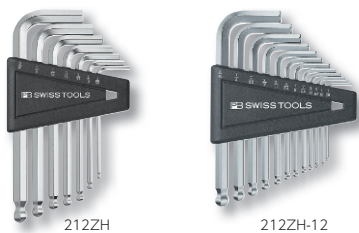

ボール付六角棒レンチセット (インチ)

品番	セット内容(°)	税込価格(¥)	税抜(¥)
212ZH	3/32・1/8・5/32・3/16・7/32・1/4・5/16	7,455	7,100
212ZH-CN	3/32・1/8・5/32・3/16・7/32・1/4・5/16	7,833	7,460
212ZH-12	1/20・1/16・5/64・3/32・7/64・1/8・9/64・5/32・3/16・7/32・1/4・5/16	12,390	11,800
212ZH-12CN	1/20・1/16・5/64・3/32・7/64・1/8・9/64・5/32・3/16・7/32・1/4・5/16	12,894	12,280

- ホルダー付き
- CNシリーズはパッケージ付き
- ※ボール部では本締めできません。

ロング六角棒レンチセット (インチ)

品番	セット内容(°)	税込価格(¥)	税抜(¥)
214H	3/32・1/8・5/32・3/16・7/32・1/4・5/16	6,951	6,620
214ZH-CN	3/32・1/8・5/32・3/16・7/32・1/4・5/16	7,182	6,840
214H-12	1/20・1/16・5/64・3/32・7/64・1/8・9/64・5/32・3/16・7/32・1/4・5/16	9,618	9,160
214ZH-12CN	1/20・1/16・5/64・3/32・7/64・1/8・9/64・5/32・3/16・7/32・1/4・5/16	9,954	9,480

- ホルダー付き
- CNシリーズはパッケージ付き

ロング六角棒レンチセット (インチ)

品番	セット内容(°)	税込価格(¥)	税抜(¥)
214K	3/32・1/8・5/32・3/16・7/32・1/4・5/16・3/8	9,576	9,120

- ロールケース付き

ボール付ロング六角棒レンチセット (インチ)

品番	セット内容(°)	税込価格(¥)	税抜(¥)
212LH	3/32・1/8・5/32・3/16・7/32・1/4・5/16	9,765	9,300
212LH-CN	3/32・1/8・5/32・3/16・7/32・1/4・5/16	10,080	9,600
212LH-12	1/20・1/16・5/64・3/32・7/64・1/8・9/64・5/32・3/16・7/32・1/4・5/16	15,540	14,800
212LH-12CN	1/20・1/16・5/64・3/32・7/64・1/8・9/64・5/32・3/16・7/32・1/4・5/16	15,750	15,000

- ホルダー付き
- CNシリーズはパッケージ付き
- ※ボール部では本締めできません。

ボール付ロング六角棒レンチ

品番	サイズ(mm)	レンチのキーの長さ(mm)	レンチのソケットの長さ(mm)	質量(g)	税込価格(¥)	税抜(¥)
212L-1.5G	1.5	14	80	2	1,176	1,120
212L-2G	2	16	90	3	1,239	1,180
212L-2.5G	2.5	18	110	5	1,281	1,220
212L-3G	3	20	125	9	1,302	1,240
212L-4G	4	22	150	18	1,260	1,200
212L-5G	5	25	165	31	1,554	1,480
212L-6G	6	28	185	50	1,932	1,840
212L-8G	8	32	200	98	2,604	2,480
212L-10G	10	36	220	168	3,486	3,320