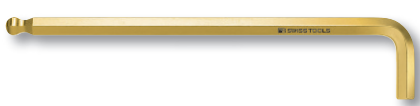

- ホルダー付き
- CNシリーズはパッケージ付き
- ※ボール部では本締めできません。

ロング六角棒レンチセット (インチ)

品番	セット内容(°)	税込価格(¥)	税抜(¥)
214H	3/32・1/8・5/32・3/16・7/32・1/4・5/16	6,951	6,620
214ZH-CN	3/32・1/8・5/32・3/16・7/32・1/4・5/16	7,182	6,840
214H-12	1/20・1/16・5/64・3/32・7/64・1/8・9/64・5/32・3/16・7/32・1/4・5/16	9,618	9,160
214ZH-12CN	1/20・1/16・5/64・3/32・7/64・1/8・9/64・5/32・3/16・7/32・1/4・5/16	9,954	9,480

- ホルダー付き
- CNシリーズはパッケージ付き

ロング六角棒レンチセット (インチ)

品番	セット内容(°)	税込価格(¥)	税抜(¥)
214K	3/32・1/8・5/32・3/16・7/32・1/4・5/16・3/8	9,576	9,120

- ロールケース付き

ボール付ロング六角棒レンチセット (インチ)

品番	セット内容(°)	税込価格(¥)	税抜(¥)
212LH	3/32・1/8・5/32・3/16・7/32・1/4・5/16	9,765	9,300
212LH-CN	3/32・1/8・5/32・3/16・7/32・1/4・5/16	10,080	9,600
212LH-12	1/20・1/16・5/64・3/32・7/64・1/8・9/64・5/32・3/16・7/32・1/4・5/16	15,540	14,800
212LH-12CN	1/20・1/16・5/64・3/32・7/64・1/8・9/64・5/32・3/16・7/32・1/4・5/16	15,750	15,000

- ホルダー付き
- CNシリーズはパッケージ付き
- ※ボール部では本締めできません。

ボール付ロング六角棒レンチ

品番	サイズ(mm)	レンチのキーの長さ(mm)	レンチのソケットの長さ(mm)	質量(g)	税込価格(¥)	税抜(¥)
212L-1.5G	1.5	14	80	2	1,176	1,120
212L-2G	2	16	90	3	1,239	1,180
212L-2.5G	2.5	18	110	5	1,281	1,220
212L-3G	3	20	125	9	1,302	1,240
212L-4G	4	22	150	18	1,260	1,200
212L-5G	5	25	165	31	1,554	1,480
212L-6G	6	28	185	50	1,932	1,840
212L-8G	8	32	200	98	2,604	2,480
212L-10G	10	36	220	168	3,486	3,320

- ゴールドメッキが美しいヘキサゴンレンチ
- 仕上げ寸法精度は1/100mmと非常に高精度
- ※ボール部では本締めできません。

六角棒レンチ (レインボー)

品番	サイズ(mm)	レンチのキーの長さ(mm)	レンチのソケットの長さ(mm)	質量(g)	税込価格(¥)	税抜(¥)
210-1.5RB	1.5	14	50	1	378	360
210-2RB	2	16	56	2	378	360
210-2.5RB	2.5	18	63	3	378	360
210-3RB	3	20	71	5	504	480
210-4RB	4	22	80	11	504	480
210-5RB	5	25	90	19	630	600
210-6RB	6	28	100	31	756	720
210-8RB	8	32	112	62	1,008	960
210-10RB	10	36	125	109	1,260	1,200