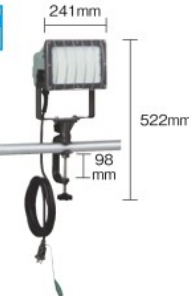

HATAYA KEIBEN WORKLIGHT **100W 軽便LED投光器**

●高輝度・高効率100WLED光源を採用しています。
●雨中でも安心の屋外用防雨型です。 ●軽量、コンパクト形状です。 ●パイプでガッチリ固定できます。(ツカミ幅98mm) ●前面ガード付です。 ●飛散防止前面カバー付です。(耐衝撃性樹脂) ●電線種:VCT0.75mm²×3c(2P/2P接地付兼用プラグ付) ●照明装置:100W高輝度LED ●電圧:100V ●パイプ最大口開き:98mm 【製造国】●日本

発注単位1台	機ハタヤリミテッド ☎0120-686-888									
発注コード	品番	税抜価格(1台)	明るさ(lm)	コード長さ(m)	電源(V)	消費電力(W)	質量(kg)	実績(前年比%)		
171-8397	GLV-105KN	¥88,200	15000	5	100	100	4.9	84(73)		

HATAYA LED Warm Color Sheet **LED電球色シート**

●発光面に貼るだけでLED白色光を電球色調の光に変えることができます。 【製造国】●日本