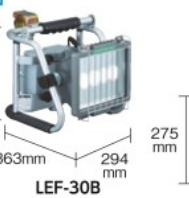

HATAYA LED Battery Light **“LEDジューデンライト”**

●床置き、単管クランプ、三脚に取り付けて高所照明と、マルチに使える充電式ライトです。
●保管に便利なプラ収納ケース入りです。 ●まぶしさを軽減する防眩シートを付属しています。 ●充電時間:約3.5時間 ●屋外用 ●電源:リチウムイオン電池(付属) ●三脚取付部サイズ:φ27 【付属品】 ●専用充電器 ●単管クランプ 【製造国】●日本

発注単位1台	機ハタヤリミテッド ☎0120-686-888									
発注コード	品番	税抜価格(1台)	明るさ(lm)	消費電力(W)	点灯時間	質量(kg)	実績(前年比%)			
819-4035	LEF-30B	¥168,975	2400	30	連続約8時間	6.1	4(100)			
819-4036	LEF-60B	¥186,300	5100	60	連続約4時間	6.3	3(75)