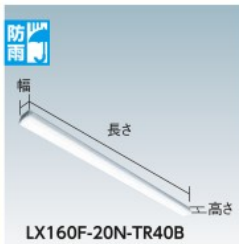

天井照明器具(LED)

ページ数横の数字は商品分類別の在庫アイテム数です。 (特)まとも買い品あり マークの商品はまとも買いが出来ます。まとも買い品番はオレンジブック.Com関連商品一覧画面からもご覧いただけます。

作業灯・照明用品

アイリスオーヤマ LED Light LEDベースライト"LEDラインルクス"(トラフ型・40形・防雨型)

- ●軒下や開放通路、湿度の高い場所に最適なベース照明器具です。
- ●トラフ型 ●電圧:AC100-242V
- ●定格寿命:約40000時間 ●演色性:Ra83 ●動作環境温度:-10℃~35℃
- 【材質】●器具:銅板 ●ライトバー:ポリカーボネイト [製造国]●中国

発注単位1台 | メーカー直送 | 運賃元払 | 沖縄・離島は除く | アイリスオーヤマ株式会社LED事業本部 ☎0120-311-564

発注コード	品番	税抜価格(1台)	光源色	明るさ(lm)	幅×高さ×長さ(mm)	質量(kg)	実績(前年比%)
★125-9058	LX160F-20N-TR40B	¥20,000	昼白色	2000	86×82×1240	2.2	14(88)
★125-9060	LX160F-25N-TR40B	¥20,938	昼白色	2500	86×82×1240	2.2	12(100)
★125-9061	LX160F-40N-TR40B	¥22,381	昼白色	4000	86×82×1240	2.2	35(438)
★125-9062	LX160F-52N-TR40B	¥24,563	昼白色	5200	86×82×1240	2.2	40(334)