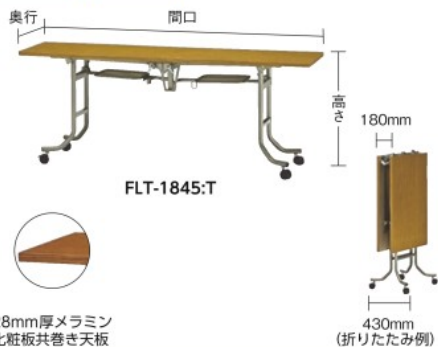

発注コード	品番	税抜価格 (1台)	メーカー希望小売価格 (1台)	積載可能台数 (台)	間口×奥行×高さ (mm)	質量 (kg)	実績 (前年比%)
★462-9027	TD-600	¥70,114	¥81,800	奥行450~620mmのテーブル 6台	700×650×1520	16.3	21(60)
★462-9019	TD-450D	¥139,764	¥162,400	奥行450~620mmのテーブル10台	1970×760×1400	40.0	12(93)

☎商品のお問い合わせ:0567-52-0511

トラスコ  Top Board Folding Type Flight Table
天板折りたたみ式“フライトテーブル”

完成品 CO2 22.6

ECO
グリーン購入法適合

Com
図面

FLT-1845:T

28mm厚メラミン化粧板共巻き天板

特長 ●天板を真中から折りたたむので、省スペースで収納が可能です。
 ●操作レバーを手前に引き、天板を折りたたみます。完全に折りたたむと固定金具が働きます。折りたたんだ状態で移動ができます。