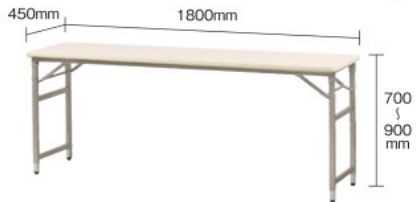

折りたたみ式会議用テーブル/折りたたみテーブル用台車

在庫 80アイテム

12-473

ブランドロゴ横の国旗は各ブランドの本社所在地です。

CO2 製造時のCO₂排出量。単位はkg-CO₂ データの精度を色分け 高一低 にて表示。

弘益  Height adjustable leg table
高さ調節脚折畳み会議テーブル

New **完成品** CO2 12.17

ECO
グリーン購入法適合

KG-1845 (IV)
(アイボリー)

KG-1845 (RO)
(ローズ)

KG-1845 (TE)
(チーク)

特長 ●4段階(50mmピッチ)で高さ調節が可能な折り畳み会議テーブルです。
材質 ●天板:メラミン化粧板 (t28mm) フラッシュ加工 ソフトエッジ
 ●フレーム:スチール (28mm) メラミン焼付塗装
 ●調節部脚:(26mm) クロームメッキ
製造国 ●日本

発注コード	品番	税抜価格 (1台)	メーカー希望小売価格 (1台)	天板色	脚色	間口×奥行×高さ (mm)	質量 (kg)	実績 (前年比%)
★613-0909	KG-1845 (IV)	¥35,882	¥61,000	アイボリー	シルバー	1800×450×700~900	14	-
★613-0904	KG-1845 (RO)	¥38,125	¥61,000	ローズ	ゴールド	1800×450×700~900	14	-
★613-0915	KG-1845 (TE)	¥38,125	¥61,000	チーク	ゴールド	1800×450×700~900	14	-

ノーリツ  Track for Table
折りたたみテーブル用台車

組立 **重い** CO2 14.17
 配送注意 目安 20分

TD-600
(折りたたみ式テーブル別売)

TD-450D
(折りたたみ式テーブル別売)

特長 ●折りたたみ式テーブル用台車です。
材質 ●スチール(粉体塗装)
 ●キャスター:ゴム
製造国 ●日本

注意
 ●テーブルの形状によっては、明記している台数が積載できない場合があります。