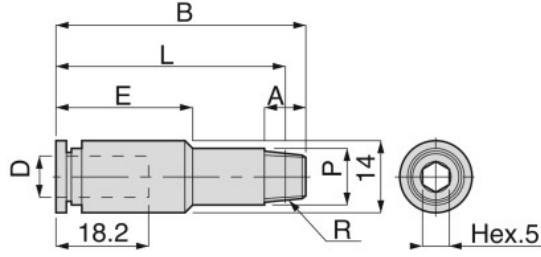

POC 六角穴付ストレート

RoHS対応

単位：mm

形式	チューブ外径 φD	R	A	B	L	φP	E	質量 (g)	オリフィス径 (φmm)	CAD ファイル名				
POC8-01-L40	8	R1/8	8	48.5	44.5	11	26.5	29	5.3	POC8-01-L40				
POC8-01-L50				58.5	54.5			35		POC8-01-L50				
POC8-01-L60				68.5	64.5			40		POC8-01-L60				
POC8-01-L70				78.5	74.5			45		POC8-01-L70				
POC8-01-L80				88.5	84.5			51		POC8-01-L80				
POC8-01-L90				98.5	94.5			56		POC8-01-L90				
POC8-01-L100				108.5	104.5			62		POC8-01-L100				
POC8-01-L110				118.5	114.5			67		POC8-01-L110				
POC8-02-L50				R1/4	11			58.5		52.5	-	-	49	POC8-02-L50
POC8-02-L60								68.5		62.5	-	-	60	POC8-02-L60
POC8-02-L70	78.5	72.5	-			-	70	POC8-02-L70						
POC8-02-L80	88.5	82.5	-			-	81	POC8-02-L80						

※.L寸法は、ねじ締付け後の参考寸法です。

標準

ミニ

バンプ

耐腐蝕
用

ケミカル
用

クリーン
環境用

帯電
防止