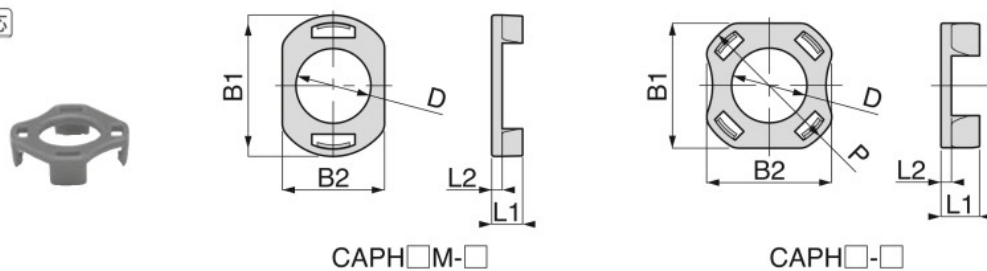

CAPH 開放リング色分け用カラーキャップ

RoHS対応

単位：mm

形式	D	B1	B2	P	L1	L2	質量 (g)	CAD ファイル名
CAPH4M-□	5	11.2	7.5	-	2.9	1	0.1	CAPH4M_
CAPH6M-□	7	13.2	9.5	-	2.9	1	0.2	CAPH6M_
CAPH4-□	5	9.8	9.6	11.5	3.3	1	0.1	CAPH4_
CAPH6-□	7	11.7	11.7	13.4	3.6	1	0.2	CAPH6_
CAPH8-□	9	13.7	13.6	15.4	3.9	1	0.2	CAPH8_
CAPH10-□	11	16.7	16.7	18.4	4.1	1	0.3	CAPH10_
CAPH12-□	13	19.7	19.7	21.4	4.3	1	0.4	CAPH12_
CAPH16-□	17	23	23	24.2	3.8	0.7	0.3	CAPH16_

※. 形式末尾の□は、カラーキャップのカラーをご記入ください。

CAPL ロック機構付開放リング色分け用カラーキャップ

RoHS対応

単位：mm

形式	A	B	T	E	X	Y	RZ	(F)	質量 (g)	CAD ファイル名
CAPL4M-□	2.9	0.5	1	5.9	10	7.8	2.1	4.2	0.1	CAPL4M
CAPL4MQ-□	2.9	0.5	1	4.9	8	7.8	2.1	4.2	0.1	CAPL4MQ
CAPL6M-□	3.2	0.5	1	6.9	11.4	9.8	3.1	6.2	0.2	CAPL6M
CAPL6MQ-□	3.2	0.5	1	5.9	9.4	9.8	3.1	6.2	0.2	CAPL6MQ