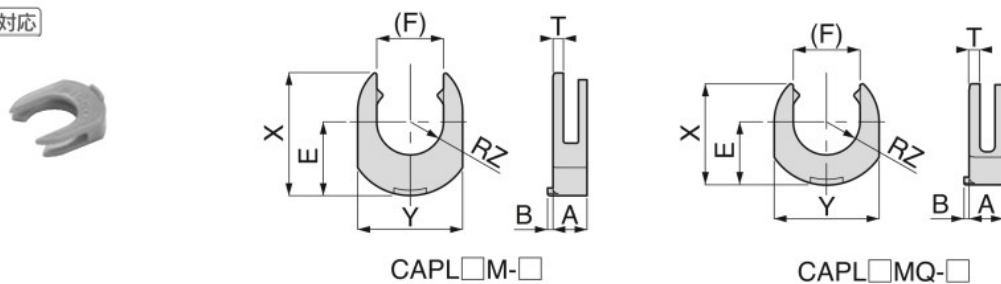

CAPH 開放リング色分け用カラーキャップ

RoHS対応

単位：mm

形式	D	B1	B2	P	L1	L2	質量 (g)	CAD ファイル名
CAPH4M-□	5	11.2	7.5	-	2.9	1	0.1	CAPH4M_
CAPH6M-□	7	13.2	9.5	-	2.9	1	0.2	CAPH6M_
CAPH4-□	5	9.8	9.6	11.5	3.3	1	0.1	CAPH4_
CAPH6-□	7	11.7	11.7	13.4	3.6	1	0.2	CAPH6_
CAPH8-□	9	13.7	13.6	15.4	3.9	1	0.2	CAPH8_
CAPH10-□	11	16.7	16.7	18.4	4.1	1	0.3	CAPH10_
CAPH12-□	13	19.7	19.7	21.4	4.3	1	0.4	CAPH12_
CAPH16-□	17	23	23	24.2	3.8	0.7	0.3	CAPH16_

※. 形式末尾の□は、カラーキャップのカラーをご記入ください。

CAPL ロック機構付開放リング色分け用カラーキャップ

RoHS対応

単位：mm

形式	A	B	T	E	X	Y	RZ	(F)	質量 (g)	CAD ファイル名
CAPL4M-□	2.9	0.5	1	5.9	10	7.8	2.1	4.2	0.1	CAPL4M
CAPL4MQ-□	2.9	0.5	1	4.9	8	7.8	2.1	4.2	0.1	CAPL4MQ
CAPL6M-□	3.2	0.5	1	6.9	11.4	9.8	3.1	6.2	0.2	CAPL6M
CAPL6MQ-□	3.2	0.5	1	5.9	9.4	9.8	3.1	6.2	0.2	CAPL6MQ