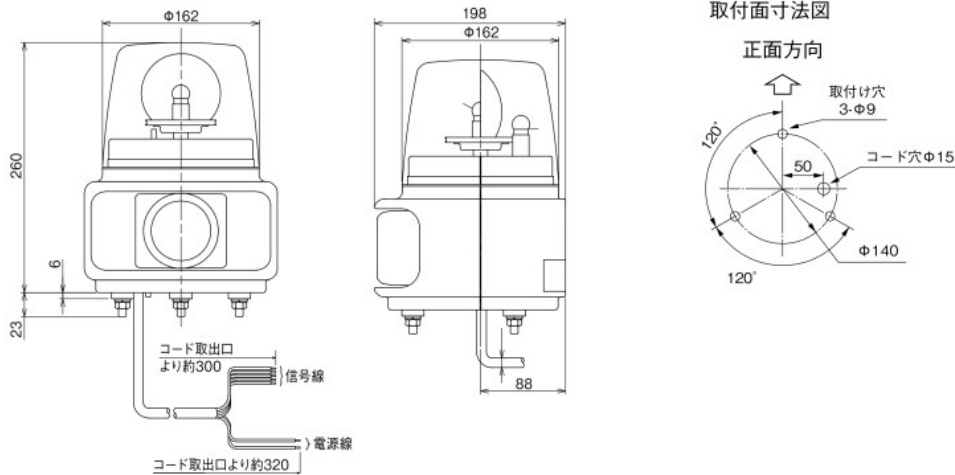

回転灯一体型 電子音報知器 ラップッパ®

RT

モデルコード

(例) **RT-24A-R**

① ② ③

① 定格電圧	② 音色タイプ	③ 色
24 = DC24V	A = Aタイプ	R = 赤
100 = AC100V	C = Cタイプ	Y = 黄
200 = AC200V	D = Dタイプ	G = 緑
	E = Eタイプ	B = 青

外観図 (単位: mm)

製品リスト

● 交換用電球

対応型式	型式	仕様	形状
RT-24	D02402003-F1	24V 20W	G18 / BA15S
RT-100・RT-200	D01201503-F1	12V 15W	G18 / BA15S

※電球の注文単位は、10個単位です。
 ※一部の電球について、生産中止にともない在庫限りとなっているものがあります。
 あらかじめご了承ください。