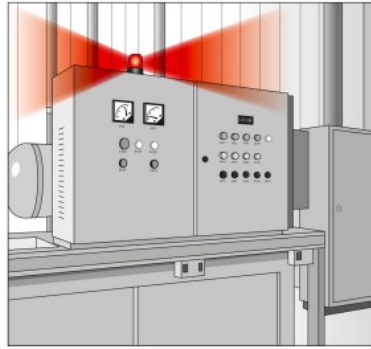

アプリケーション

緊急通報ボタンと連動し報知。利用者の落下などを周囲に知らせ、安全を確保するために役立ちます。

制御盤の異常を報知。点灯パターンの使い分けで、異常レベルを表現できます。

緊急事態発生時に店外へ報知。軒先に天井取付できるので、遠くからでも視認可能です。

モデルコード

SL08-M1KTB-R

サイズ

08 : Φ80mm
10 : Φ100mm
15 : Φ150mm*1