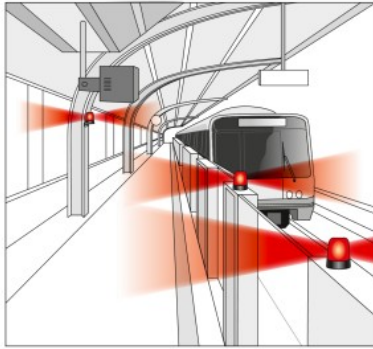

アプリケーション

緊急通報ボタンと連動し報知。利用者の落下などを周囲に知らせ、安全を確保するために役立ちます。

制御盤の異常を報知。点灯パターンの使い分けで、異常レベルを表現できます。

緊急事態発生時に店外へ報知。軒先に天井取付できるので、遠くからでも視認可能です。

モデルコード

SL08-M1KTB-R

サイズ

08 : Φ80mm
10 : Φ100mm
15 : Φ150mm*1

定格電圧

M1 : DC12~24V
M2 : AC100~240V

点灯色

R : 赤
Y : 黄
G : 緑
B : 青

取付・配線・ブザー有無

JN : 3点ボルト足取付・キャプタイヤコードなし
KTN : 2点穴取付*2・端子台なし
KTB : 2点穴取付・端子台あり

*1 JN/KTNのみ *2 SL15の場合3点穴取付

3点ボルト足取付用 マウントラバー (オプション)