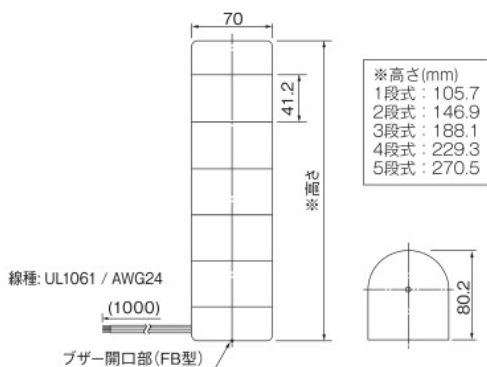

LED壁面取付け積層信号灯 シグナル・タワー® ウォールマウント

WME-D

モデルコード

(例) **WME-502DFB-RYGBC**

① ② ③ ④

①段数	②定格電圧	③点滅/ブザー有無	④色
1 = 1段 4 = 4段 2 = 2段 5 = 5段 3 = 3段	02 = DC24V M2 = AC100 - 240V	無記号 = 点滅無 / ブザー無 FB = 点滅有 / ブザー有	R = 赤 B = 青 Y = 黄 C = 白 G = 緑 左より上段

外観図 (単位: mm)

取付面寸法図

※FB型のIP54を確保する場合は、必ずブザー開口部が下向きになるように設置してください。
※各段数専用取付け金具付属

仕様

対応トランジスタ	NPN / PNP
ブザー音色	2種類 断続音1(ビビビ) 断続音2(ビービー)
音量調節	不可