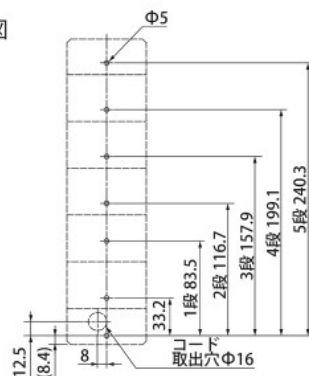

LED壁面取付け積層信号灯 シグナル・タワー® ウォールマウント

WME-D

モデルコード

(例) **WME-502DFB-RYGBC**

① ② ③ ④

①段数	②定格電圧	③点滅/ブザー有無	④色
1 = 1段 4 = 4段 2 = 2段 5 = 5段 3 = 3段	02 = DC24V M2 = AC100 - 240V	無記号 = 点滅無 / ブザー無 FB = 点滅有 / ブザー有	R = 赤 B = 青 Y = 黄 C = 白 G = 緑 左より上段

外観図 (単位: mm)

取付面寸法図

※FB型のIP54を確保する場合は、必ずブザー開口部が下向きになるように設置してください。
※各段数専用取付け金具付属

仕様

対応トランジスタ	NPN / PNP
ブザー音色	2種類 断続音1(ビビビ) 断続音2(ビービー)
音量調節	不可