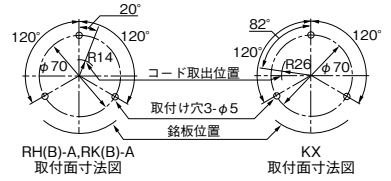

SZ-008型

SZ-012型

ボール、ナットは付属しません

SZ-013型

ボール、ナットは付属しません

SZ-300CL型

使用イメージ

型 式	材 質	対 応 機 種	価 格 (税抜き)
SZ-007	電気亜鉛メッキ鋼板	LHEおよび取付けピッチがφ50,70のタイプ	1,200円
SZ-008		取付けピッチがφ50,70,120,140のタイプ。 および□74のタイプ	3,000円
SZ-012	熱間圧延軟鋼板 (一般用)	φ17.3のボール取付けタイプ各種	520円
SZ-013		φ21.7のボール取付けタイプ各種	1,100円
SZ-300CL	冷間圧延ステンレス鋼板(SUS304)	CLT,CLF	

※壁面方向との干渉により取付方向が制約されます。
本体から突出した部分を後方にしての取付はできません。
SZ-012、SZ-013は、アルミボールタイプには対応していません。

マウントラバー

SZ-200A型

SZ-210型

型 式	材 質	対 応 機 種	価 格 (税抜き)
SZ-200A	エチレン・ プロピレンゴム	RH(B)-A,RK(B)-A,RH(B),RKE(B),RHEM,RKEM,KX	2,200円
SZ-210		RU,RS,RL,E,PS(F),PSX,PES	1,900円