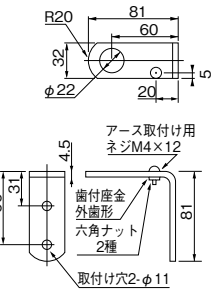

SZ-008型

SZ-012型

ボール、ナットは付属しません

SZ-013型

ボール、ナットは付属しません

SZ-300CL型

使用イメージ

型 式	材 質	対 応 機 種	価 格 (税抜き)
SZ-007	電気亜鉛メッキ鋼板	LHEおよび取付けピッチがφ50,70のタイプ	1,200円
SZ-008		取付けピッチがφ50,70,120,140のタイプ。 および□74のタイプ	3,000円
SZ-012	熱間圧延軟鋼板 (一般用)	φ17.3のボール取付けタイプ各種	520円
SZ-013		φ21.7のボール取付けタイプ各種	1,100円
SZ-300CL	冷間圧延ステンレス鋼板(SUS304)	CLT,CLF	

※壁面方向との干渉により取付方向が制約されます。
本体から突出した部分を後方にしての取付はできません。
SZ-012、SZ-013は、アルミボールタイプには対応していません。

マウントラバー

SZ-200A型

SZ-210型

型 式	材 質	対 応 機 種	価 格 (税抜き)
SZ-200A	エチレン・ プロピレンゴム	RH(B)-A,RK(B)-A,RH(B),RKE(B),RHEM,RKEM,KX	2,200円
SZ-210		RU,RS,RL,E,PS(F),PSX,PES	1,900円