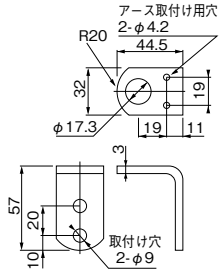

SZ-008型

SZ-012型

ボール、ナットは付属しません

SZ-013型

ボール、ナットは付属しません

SZ-300CL型

使用イメージ

型 式	材 質	対 応 機 種	価 格 (税抜き)
SZ-007	電気亜鉛メッキ鋼板	LHEおよび取付けピッチがφ50,70のタイプ	1,200円
SZ-008		取付けピッチがφ50,70,120,140のタイプ。 および□74のタイプ	3,000円
SZ-012	熱間圧延軟鋼板 (一般用)	φ17.3のボール取付けタイプ各種	520円
SZ-013		φ21.7のボール取付けタイプ各種	1,100円
SZ-300CL	冷間圧延ステンレス鋼板(SUS304)	CLT,CLF	