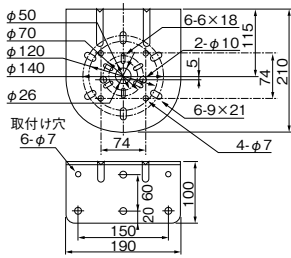

SZ-008型

SZ-012型

ボール、ナットは付属しません

SZ-013型

ボール、ナットは付属しません

SZ-300CL型

使用イメージ

型 式	材 質	対 応 機 種	価 格 (税抜き)
SZ-007	電気亜鉛メッキ鋼板	LHEおよび取付けピッチがφ50,70のタイプ	1,200円
SZ-008		取付けピッチがφ50,70,120,140のタイプ。 および□74のタイプ	3,000円
SZ-012	熱間圧延軟鋼板 (一般用)	φ17.3のボール取付けタイプ各種	520円
SZ-013		φ21.7のボール取付けタイプ各種	1,100円
SZ-300CL	冷間圧延ステンレス鋼板(SUS304)	CLT,CLF	