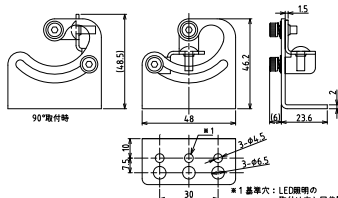

SZ-008型

SZ-012型

ボール、ナットは付属しません

SZ-013型

ボール、ナットは付属しません

SZ-300CL型

使用イメージ

型 式	材 質	対 応 機 種	価 格 (税抜き)
SZ-007	電気亜鉛メッキ鋼板	LHEおよび取付けピッチがφ50,70のタイプ	1,200円
SZ-008		取付けピッチがφ50,70,120,140のタイプ。 および□74のタイプ	3,000円
SZ-012	熱間圧延軟鋼板 (一般用)	φ17.3のボール取付けタイプ各種	520円
SZ-013		φ21.7のボール取付けタイプ各種	1,100円
SZ-300CL	冷間圧延ステンレス鋼板(SUS304)	CLT,CLF	

※壁面方向との干渉により取付方向が制約されます。
本体から突出した部分を後方にしての取付はできません。
SZ-012、SZ-013は、アルミボールタイプには対応していません。

マウントラバー

SZ-200A型

SZ-210型

型 式	材 質	対 応 機 種	価 格 (税抜き)
SZ-200A	エチレン・ プロピレンゴム	RH(B)-A,RK(B)-A,RH(B),RKE(B),RHEM,RKEM,KX	2,200円
SZ-210		RU,RS,RL,E,PS(F),PSX,PES	1,900円