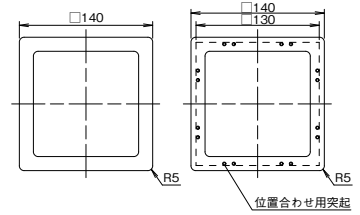

取付けブラケット

BK-001型

価格3,000円(税抜き)

●固定シール2枚付属

対応機種：BK,BKV