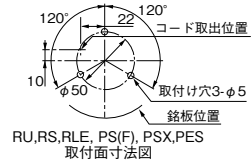

オプション

オプション

LED照明

ネットワーク

積層信号灯

表示灯

積層回転灯

回転灯

回転灯・体配音

センサ機器・
ネットワーク商品ほか

電子音報知器
録音再生用
音声合成報知器
音声専用
音声合成報知器

LED表示ボード

モニタディスプレイ

オプション

壁面取付けブラケット

SZ-007型

SZ-008型

SZ-012型

ボール、ナットは付属しません

SZ-013型

ボール、ナットは付属しません

SZ-300CL型

使用イメージ

型 式	材 質	対 応 機 種	価 格 (税抜き)
SZ-007	電気亜鉛メッキ鋼板	LHEおよび取付けピッチがφ50,70のタイプ	1,200円
SZ-008		取付けピッチがφ50,70,120,140のタイプ。 および□74のタイプ	3,000円
SZ-012	熱間圧延軟鋼板 (一般用)	φ17.3のボール取付けタイプ各種	520円
SZ-013		φ21.7のボール取付けタイプ各種	1,100円
SZ-300CL	冷間圧延ステンレス鋼板(SUS304)	CLT,CLF	

※壁面方向との干渉により取付方向が制約されます。
本体から突出した部分を後方にしての取付はできません。
SZ-012、SZ-013は、アルミボールタイプには対応していません。

マウントラバー

SZ-200A型

SZ-210型

型 式	材 質	対 応 機 種	価 格 (税抜き)
SZ-200A	エチレン・ プロピレンゴム	RH(B)-A,RK(B)-A,RH(B),RKE(B),RHEM,RKEM,KX	2,200円
SZ-210		RU,RS,RL,E,PS(F),PSX,PES	1,900円

取付けブラケット

BK-001型

価格3,000円(税抜き)

●固定シール2枚付属

対応機種：BK,BKV

BK-002型

価格3,000円(税抜き)

対応機種：BK,BKV

取付けイメージ

外部突起対応ゴムカバー

HKFM-001型

価格 2,000円(税抜き)

対応機種：HKFM-101,HKFM-101G

SKP-001型

価格 1,800円(税抜き)

対応機種：SKP-A

HKM-001型

価格 1,600円(税抜き)

対応機種：SKL-SA,SLK-CA
HKM-KA,SKC-A

収納袋

SKF-001型

価格 5,000円(税抜き)

対応機種：HKFM-101,HKFM-101G

※各寸法図の単位はmm