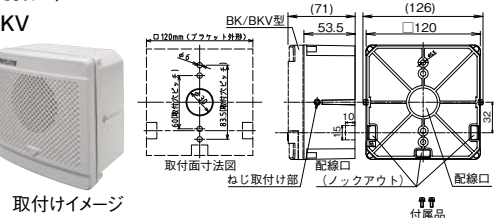

BK-002型

価格3,000円(税抜き)

対応機種：BK,BKV