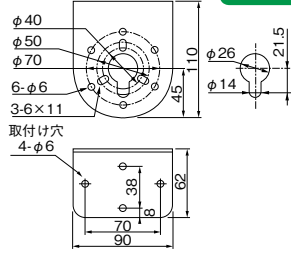

SZ-008型

SZ-012型

ボール、ナットは付属しません

SZ-013型

ボール、ナットは付属しません

SZ-300CL型

使用イメージ

型 式	材 質	対 応 機 種	価 格 (税抜き)
SZ-007	電気亜鉛メッキ鋼板	LHEおよび取付けピッチがφ50,70のタイプ	1,200円
SZ-008		取付けピッチがφ50,70,120,140のタイプ。 および□74のタイプ	3,000円
SZ-012	熱間圧延軟鋼板 (一般用)	φ17.3のボール取付けタイプ各種	520円
SZ-013		φ21.7のボール取付けタイプ各種	1,100円
SZ-300CL	冷間圧延ステンレス鋼板(SUS304)	CLT,CLF	

※壁面方向との干渉により取付方向が制約されます。
本体から突出した部分を後方にしての取付はできません。
SZ-012、SZ-013は、アルミボールタイプには対応していません。

マウントラバー

SZ-200A型

SZ-210型

型 式	材 質	対 応 機 種	価 格 (税抜き)
SZ-200A	エチレン・ プロピレンゴム	RH(B)-A,RK(B)-A,RH(B),RKE(B),RHEM,RKEM,KX	2,200円
SZ-210		RU,RS,RL,E,PS(F),PSX,PES	1,900円