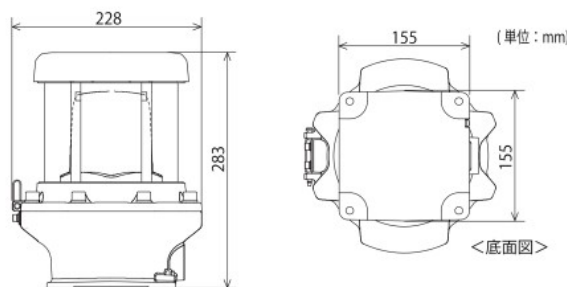

外観図 (mm)

オプション品

詳細については、243~248ページをご覧ください。