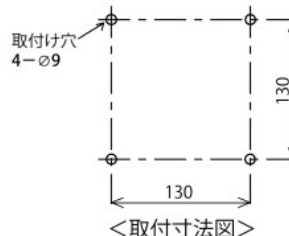

モデルコード

REL-24-R

定格電圧	発光色
24 DC24V	R 赤
48 DC48V ※	Y 黄
M2 AC100~230V (50/60Hz)	

※DC48V仕様は、Y(黄)のみ

外観図 (mm)

オプション品

詳細については、243~248ページをご覧ください。

REL-001