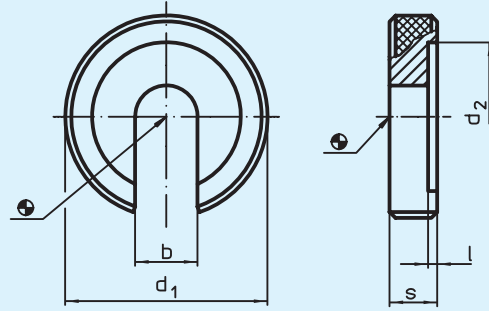

EH 22290.

C-ワッシャー

DIN6372

材質:

● 熱処理鋼、熱処理、黒染

製品番号	サイズ	b	d <sub>1</sub>	d <sub>2</sub>	l	s	±g
22290.0006	6	6.4	22	16	0.8	6	13
22290.0008	8	8.4	28	21	1.0	7	23
22290.0010	10	10.5	34	25	1.2	8	38
22290.0012	12	13.0	40	30	1.8	9	56
22290.0016	16	17.0	56	37	1.8	12	164
22290.0020	20	21.0	64	45	2.0	14	241
22290.0024	24	25.0	75	52	2.0	16	376
22290.0030	30	31.0	90	65	2.0	18	610
22290.0036	36	37.0	100	75	2.5	20	796