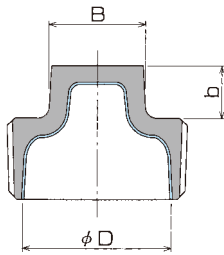

プラグ

●P

呼び (B)	二面幅 B	b	D
1/2	14	10	15.5
3/4	17	11	21
1	19	12	26
1 1/4	23	13	35
1 1/2	26	14	41.5
2	32	15	52
2 1/2	41	18	66.5
3	46	19	79
4	58	22	103.5
5	67	25	128
6	77	28	152

クロスオーバー

●OS

呼び	A	B	C
3/4	172	40	74

径違いエルボ

●RL

呼び	L1	L2
3/4 × 1/2	29	30
1 × 1/2	32	33
1 × 3/4	34	35
1 1/4 × 3/4	38	40
1 1/4 × 1	40	42
1 1/2 × 3/4	38	43
1 1/2 × 1	41	45
1 1/2 × 1 1/4	45	48
2 × 3/4	41	49
2 × 1	44	51
2 × 1 1/4	48	54

呼び	L1	L2
2 × 1 1/2	52	55
2 1/2 × 1	48	60
2 1/2 × 1 1/2	55	62
2 1/2 × 2	60	65
3 × 1 1/2	58	72
3 × 2	62	72
3 × 2 1/2	72	75
4 × 2	69	87
4 × 2 1/2	78	90
4 × 3	83	91

径違いチーズ

●RT

呼び	L1	L2
3/4 × 1/2	29	30
1 × 1/2	32	33
1 × 3/4	34	35
1 1/4 × 1/2	34	38
1 1/4 × 3/4	38	40
1 1/4 × 1	40	42
1 1/2 × 1/2	35	42
1 1/2 × 3/4	38	43
1 1/2 × 1	41	45
1 1/2 × 1 1/4	45	48
2 × 1/2	38	48
2 × 3/4	41	49
2 × 1	44	51
2 × 1 1/4	48	54

径違いソケット

●RS

呼び	L
3/4 × 1/2	38
1 × 1/2	42
1 × 3/4	42
1 1/4 × 3/4	48
1 1/4 × 1	48
1 1/2 × 1/2	52
1 1/2 × 3/4	52
1 1/2 × 1	52
1 1/2 × 1 1/4	52
2 × 3/4	58
2 × 1	58
2 × 1 1/4	58
2 × 1 1/2	58
2 1/2 × 3/4	65
2 1/2 × 1	65