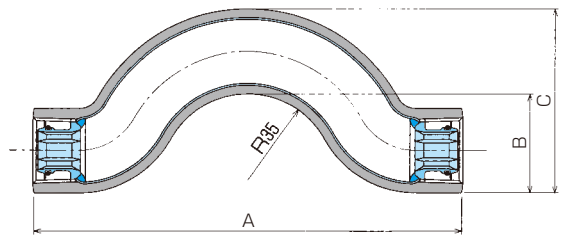

プラグ

●P

呼び (B)	二面幅 B	b	D
1/2	14	10	15.5
3/4	17	11	21
1	19	12	26
1 1/4	23	13	35
1 1/2	26	14	41.5
2	32	15	52
2 1/2	41	18	66.5
3	46	19	79
4	58	22	103.5
5	67	25	128
6	77	28	152

クロスオーバー

●OS

呼び	A	B	C
3/4	172	40	74

径違いエルボ

●RL

呼び	L1	L2
3/4 × 1/2	29	30
1 × 1/2	32	33
1 × 3/4	34	35
1 1/4 × 3/4	38	40
1 1/4 × 1	40	42
1 1/2 × 3/4	38	43
1 1/2 × 1	41	45
1 1/2 × 1 1/4	45	48
2 × 3/4	41	49
2 × 1	44	51
2 × 1 1/4	48	54

呼び	L1	L2
2 × 1 1/2	52	55
2 1/2 × 1	48	60
2 1/2 × 1 1/2	55	62
2 1/2 × 2	60	65
3 × 1 1/2	58	72
3 × 2	62	72
3 × 2 1/2	72	75
4 × 2	69	87
4 × 2 1/2	78	90
4 × 3	83	91

径違いチーズ

●RT

呼び	L1	L2
3/4 × 1/2	29	30
1 × 1/2	32	33
1 × 3/4	34	35
1 1/4 × 1/2	34	38
1 1/4 × 3/4	38	40
1 1/4 × 1	40	42
1 1/2 × 1/2	35	42
1 1/2 × 3/4	38	43
1 1/2 × 1	41	45
1 1/2 × 1 1/4	45	48
2 × 1/2	38	48
2 × 3/4	41	49
2 × 1	44	51
2 × 1 1/4	48	54

呼び	L1	L2
2 × 1 1/2	52	55
2 1/2 × 3/4	44	58
2 1/2 × 1	48	60
2 1/2 × 1 1/4	52	60
2 1/2 × 1 1/2	55	62
2 1/2 × 2	60	65
3 × 3/4	46	66
3 × 1	50	68
3 × 1 1/4	55	70
3 × 1 1/2	58	72
3 × 2	62	72
3 × 2 1/2	72	75
4 × 3/4	54	80
4 × 1	57	83