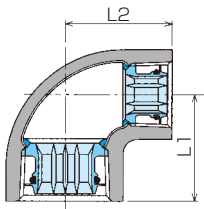

プラグ

●P

呼び (B)	二面幅 B	b	D
1/2	14	10	15.5
3/4	17	11	21
1	19	12	26
1 1/4	23	13	35
1 1/2	26	14	41.5
2	32	15	52
2 1/2	41	18	66.5
3	46	19	79
4	58	22	103.5
5	67	25	128
6	77	28	152

クロスオーバー

●OS

呼び	A	B	C
3/4	172	40	74

径違いエルボ

●RL

呼び	L1	L2
3/4 × 1/2	29	30
1 × 1/2	32	33
1 × 3/4	34	35
1 1/4 × 3/4	38	40
1 1/4 × 1	40	42
1 1/2 × 3/4	38	43
1 1/2 × 1	41	45
1 1/2 × 1 1/4	45	48
2 × 3/4	41	49
2 × 1	44	51
2 × 1 1/4	48	54

呼び	L1	L2
2 × 1 1/2	52	55
2 1/2 × 1	48	60
2 1/2 × 1 1/2	55	62
2 1/2 × 2	60	65
3 × 1 1/2	58	72
3 × 2	62	72
3 × 2 1/2	72	75
4 × 2	69	87
4 × 2 1/2	78	90
4 × 3	83	91

径違いチーズ

●RT

呼び	L1	L2
3/4 × 1/2	29	30
1 × 1/2	32	33
1 × 3/4	34	35
1 1/4 × 1/2	34	38
1 1/4 × 3/4	38	40
1 1/4 × 1	40	42
1 1/2 × 1/2	35	42
1 1/2 × 3/4	38	43
1 1/2 × 1	41	45
1 1/2 × 1 1/4	45	48
2 × 1/2	38	48
2 × 3/4	41	49
2 × 1	44	51
2 × 1 1/4	48	54

呼び	L1	L2
2 × 1 1/2	52	55
2 1/2 × 3/4	44	58
2 1/2 × 1	48	60
2 1/2 × 1 1/4	52	60
2 1/2 × 1 1/2	55	62
2 1/2 × 2	60	65
3 × 3/4	46	66
3 × 1	50	68
3 × 1 1/4	55	70
3 × 1 1/2	58	72
3 × 2	62	72
3 × 2 1/2	72	75
4 × 3/4	54	80
4 × 1	57	83