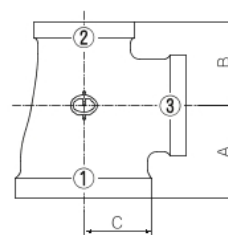

径違いチーズ

枝径大

BRT(バンド付き)

呼び ①×②×③	中心から端面までの距離			重量 (g) [参考]
	A	B	C	
1/2 × 1/2 × 3/4	30	30	30	200
3/4 × 3/4 × 1	35	35	34	330
3/4 × 3/4 × 1 1/4	40	40	38	360
1 × 1 × 1 1/4	42	42	40	450
1 × 1 × 1 1/2	45	45	42	525
1 × 1 × 2	51	51	44	600
1 1/4 × 1 1/4 × 1 1/2	48	48	45	550
1 1/4 × 1 1/4 × 2	52	52	48	740
1 1/2 × 1 1/2 × 2	54	54	52	895
1 1/2 × 1 1/2 × 2 1/2	62	62	55	1140
2 × 2 × 2 1/2	65	65	60	1100
2 × 2 × 3	72	72	62	1620
2 1/2 × 2 1/2 × 3	75	75	70	2155

三方径違いチーズ

BRT(バンド付き)

呼び ①×②×③	中心から端面までの距離			重量 (g) [参考]
	A	B	C	
1 × 3/4 × 1/2	32	29	33	260
1 1/4 × 1/2 × 3/4	37	30	40	390
1 1/4 × 1 × 1/2	34	32	38	360
1 1/4 × 1 × 3/4	37	34	40	600
1 1/4 × 1 × 1 1/2	48	45	45	600
1 1/4 × 1 × 2	54	51	48	660
1 1/2 × 3/4 × 1	41	35	45	455
1 1/2 × 1 × 1 1/4	45	42	48	600
1 1/2 × 1 × 2	55	51	52	850
1 1/2 × 1 1/4 × 1/2	35	34	42	500
1 1/2 × 1 1/4 × 3/4	38	38	43	500
1 1/2 × 1 1/4 × 1	41	40	45	550
1 1/2 × 1 1/4 × 2	55	54	52	875
2 × 1 × 1 1/4	48	42	54	720
2 × 1 × 1 1/2	52	45	55	720
2 × 1 1/4 × 1	44	40	51	705
2 × 1 1/4 × 1 1/2	52	48	55	900
2 × 1 1/2 × 1/2	38	35	48	615
2 × 1 1/2 × 3/4	41	38	49	660
2 × 1 1/2 × 1	44	41	51	700
2 × 1 1/2 × 1 1/4	48	45	54	800
*2 1/2 × 1 1/2 × 1 1/4	52	45	62	950
2 1/2 × 2 × 1	48	44	62	1350
2 1/2 × 2 × 1 1/4	52	48	62	1120
2 1/2 × 2 × 1 1/2	55	52	62	1280

径違いチーズ

通し的一方のみ小

BRT(バンド付き)

呼び ①×②×③	中心から端面までの距離			重量 (g) [参考]
	A	B	C	
3/4 × 1/2 × 3/4	32	30	32	230
1 × 3/4 × 1	38	35	38	350
1 1/4 × 1 × 1 1/4	46	42	46	525
1 1/2 × 1 × 1 1/2	48	45	48	585
1 1/2 × 1 1/4 × 1 1/2	48	48	48	680
2 × 3/4 × 2	57	49	57	885
2 × 1 × 2	57	51	57	920
2 × 1 1/4 × 2	57	54	57	1050
2 × 1 1/2 × 2	57	55	57	1050
2 1/2 × 2 × 2 1/2	69	65	69	1755

径違いチーズ

通し的一方のみ大

BRT(バンド付き)

呼び ①×②×③	中心から端面までの距離			重量 (g) [参考]
	A	B	C	
3/4 × 1/2 × 1/2	30	27	30	190
1 × 3/4 × 3/4	34	32	35	290
1 1/4 × 3/4 × 3/4	37	32	40	360
1 1/4 × 1 × 1	40	38	42	455
1 1/2 × 3/4 × 3/4	38	32	43	440
1 1/2 × 1 × 1	41	37	45	520
1 1/2 × 1 1/4 × 1 1/4	45	44	48	660
2 × 1 1/4 × 1 1/4	48	46	54	825
2 × 1 1/2 × 1 1/2	52	48	55	825
2 1/2 × 2 × 2	60	57	65	1304