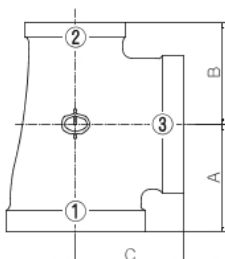

径違いチーズ

枝径大

BRT(バンド付き)

呼び ①×②×③	中心から端面までの距離			重量 (g) [参考]
	A	B	C	
1/2 × 1/2 × 3/4	30	30	30	200
3/4 × 3/4 × 1	35	35	34	330
3/4 × 3/4 × 1 1/4	40	40	38	360
1 × 1 × 1 1/4	42	42	40	450
1 × 1 × 1 1/2	45	45	42	525
1 × 1 × 2	51	51	44	600
1 1/4 × 1 1/4 × 1 1/2	48	48	45	550
1 1/4 × 1 1/4 × 2	52	52	48	740
1 1/2 × 1 1/2 × 2	54	54	52	895
1 1/2 × 1 1/2 × 2 1/2	62	62	55	1140
2 × 2 × 2 1/2	65	65	60	1100
2 × 2 × 3	72	72	62	1620
2 1/2 × 2 1/2 × 3	75	75	70	2155

三方径違いチーズ

BRT(バンド付き)

呼び ①×②×③	中心から端面までの距離			重量 (g) [参考]
	A	B	C	
1 × 3/4 × 1/2	32	29	33	260
1 1/4 × 1/2 × 3/4	37	30	40	390
1 1/4 × 1 × 1/2	34	32	38	360
1 1/4 × 1 × 3/4	37	34	40	600
1 1/4 × 1 × 1 1/2	48	45	45	600
1 1/4 × 1 × 2	54	51	48	660
1 1/2 × 3/4 × 1	41	35	45	455
1 1/2 × 1 × 1 1/4	45	42	48	600
1 1/2 × 1 × 2	55	51	52	850
1 1/2 × 1 1/4 × 1/2	35	34	42	500
1 1/2 × 1 1/4 × 3/4	38	38	43	500
1 1/2 × 1 1/4 × 1	41	40	45	550
1 1/2 × 1 1/4 × 2	55	54	52	875
2 × 1 × 1 1/4	48	42	54	720
2 × 1 × 1 1/2	52	45	55	720
2 × 1 1/4 × 1	44	40	51	705
2 × 1 1/4 × 1 1/2	52	48	55	900
2 × 1 1/2 × 1/2	38	35	48	615
2 × 1 1/2 × 3/4	41	38	49	660
2 × 1 1/2 × 1	44	41	51	700
2 × 1 1/2 × 1 1/4	48	45	54	800
*2 1/2 × 1 1/2 × 1 1/4	52	45	62	950
2 1/2 × 2 × 1	48	44	62	1350
2 1/2 × 2 × 1 1/4	52	48	62	1120
2 1/2 × 2 × 1 1/2	55	52	62	1280

径違いチーズ

通し的一方のみ小

BRT(バンド付き)

呼び ①×②×③	中心から端面までの距離			重量 (g) [参考]
	A	B	C	
3/4 × 1/2 × 3/4	32	30	32	230
1 × 3/4 × 1	38	35	38	350
1 1/4 × 1 × 1 1/4	46	42	46	525
1 1/2 × 1 × 1 1/2	48	45	48	585
1 1/2 × 1 1/4 × 1 1/2	48	48	48	680
2 × 3/4 × 2	57	49	57	885
2 × 1 × 2	57	51	57	920
2 × 1 1/4 × 2	57	54	57	1050
2 × 1 1/2 × 2	57	55	57	1050
2 1/2 × 2 × 2 1/2	69	65	69	1755

径違いチーズ

通し的一方のみ大

BRT(バンド付き)

呼び ①×②×③	中心から端面までの距離			重量 (g) [参考]
	A	B	C	
3/4 × 1/2 × 1/2	30	27	30	190
1 × 3/4 × 3/4	34	32	35	290
1 1/4 × 3/4 × 3/4	37	32	40	360
1 1/4 × 1 × 1	40	38	42	455
1 1/2 × 3/4 × 3/4	38	32	43	440
1 1/2 × 1 × 1	41	37	45	520
1 1/2 × 1 1/4 × 1 1/4	45	44	48	660
2 × 1 1/4 × 1 1/4	48	46	54	825
2 × 1 1/2 × 1 1/2	52	48	55	825
2 1/2 × 2 × 2	60	57	65	1304