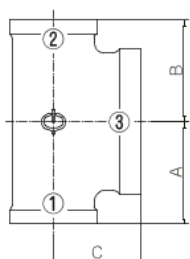

径違いチーズ

枝径大

BRT(バンド付き)

呼び ①×②×③	中心から端面までの距離			重量 (g) [参考]
	A	B	C	
1/2 × 1/2 × 3/4	30	30	30	200
3/4 × 3/4 × 1	35	35	34	330
3/4 × 3/4 × 1 1/4	40	40	38	360
1 × 1 × 1 1/4	42	42	40	450
1 × 1 × 1 1/2	45	45	42	525
1 × 1 × 2	51	51	44	600
1 1/4 × 1 1/4 × 1 1/2	48	48	45	550
1 1/4 × 1 1/4 × 2	52	52	48	740
1 1/2 × 1 1/2 × 2	54	54	52	895
1 1/2 × 1 1/2 × 2 1/2	62	62	55	1140
2 × 2 × 2 1/2	65	65	60	1100
2 × 2 × 3	72	72	62	1620
2 1/2 × 2 1/2 × 3	75	75	70	2155

三方径違いチーズ

BRT(バンド付き)

呼び ①×②×③	中心から端面までの距離			重量 (g) [参考]
	A	B	C	
1 × 3/4 × 1/2	32	29	33	260
1 1/4 × 1/2 × 3/4	37	30	40	390
1 1/4 × 1 × 1/2	34	32	38	360
1 1/4 × 1 × 3/4	37	34	40	600
1 1/4 × 1 × 1 1/2	48	45	45	600
1 1/4 × 1 × 2	54	51	48	660
1 1/2 × 3/4 × 1	41	35	45	455
1 1/2 × 1 × 1 1/4	45	42	48	600
1 1/2 × 1 × 2	55	51	52	850
1 1/2 × 1 1/4 × 1/2	35	34	42	500
1 1/2 × 1 1/4 × 3/4	38	38	43	500
1 1/2 × 1 1/4 × 1	41	40	45	550
1 1/2 × 1 1/4 × 2	55	54	52	875
2 × 1 × 1 1/4	48	42	54	720
2 × 1 × 1 1/2	52	45	55	720
2 × 1 1/4 × 1	44	40	51	705
2 × 1 1/4 × 1 1/2	52	48	55	900
2 × 1 1/2 × 1/2	38	35	48	615
2 × 1 1/2 × 3/4	41	38	49	660
2 × 1 1/2 × 1	44	41	51	700
2 × 1 1/2 × 1 1/4	48	45	54	800
*2 1/2 × 1 1/2 × 1 1/4	52	45	62	950
2 1/2 × 2 × 1	48	44	62	1350
2 1/2 × 2 × 1 1/4	52	48	62	1120
2 1/2 × 2 × 1 1/2	55	52	62	1280

径違いチーズ

通し的一方のみ小

BRT(バンド付き)

呼び ①×②×③	中心から端面までの距離			重量 (g) [参考]
	A	B	C	
3/4 × 1/2 × 3/4	32	30	32	230
1 × 3/4 × 1	38	35	38	350
1 1/4 × 1 × 1 1/4	46	42	46	525
1 1/2 × 1 × 1 1/2	48	45	48	585
1 1/2 × 1 1/4 × 1 1/2	48	48	48	680
2 × 3/4 × 2	57	49	57	885
2 × 1 × 2	57	51	57	920
2 × 1 1/4 × 2	57	54	57	1050
2 × 1 1/2 × 2	57	55	57	1050
2 1/2 × 2 × 2 1/2	69	65	69	1755

径違いチーズ

通し的一方のみ大

BRT(バンド付き)

呼び ①×②×③	中心から端面までの距離			重量 (g) [参考]
	A	B	C	
3/4 × 1/2 × 1/2	30	27	30	190
1 × 3/4 × 3/4	34	32	35	290
1 1/4 × 3/4 × 3/4	37	32	40	360
1 1/4 × 1 × 1	40	38	42	455
1 1/2 × 3/4 × 3/4	38	32	43	440
1 1/2 × 1 × 1	41	37	45	520
1 1/2 × 1 1/4 × 1 1/4	45	44	48	660
2 × 1 1/4 × 1 1/4	48	46	54	825
2 × 1 1/2 × 1 1/2	52	48	55	825
2 1/2 × 2 × 2	60	57	65	1304