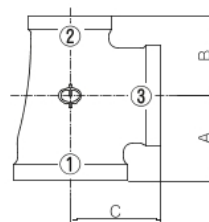

径違いチーズ

枝径大

BRT(バンド付き)

呼び ①×②×③	中心から端面までの距離			重量 (g) [参考]
	A	B	C	
1/2 × 1/2 × 3/4	30	30	30	200
3/4 × 3/4 × 1	35	35	34	330
3/4 × 3/4 × 1 1/4	40	40	38	360
1 × 1 × 1 1/4	42	42	40	450
1 × 1 × 1 1/2	45	45	42	525
1 × 1 × 2	51	51	44	600
1 1/4 × 1 1/4 × 1 1/2	48	48	45	550
1 1/4 × 1 1/4 × 2	52	52	48	740
1 1/2 × 1 1/2 × 2	54	54	52	895
1 1/2 × 1 1/2 × 2 1/2	62	62	55	1140
2 × 2 × 2 1/2	65	65	60	1100
2 × 2 × 3	72	72	62	1620
2 1/2 × 2 1/2 × 3	75	75	70	2155

三方径違いチーズ

BRT(バンド付き)

呼び ①×②×③	中心から端面までの距離			重量 (g) [参考]
	A	B	C	
1 × 3/4 × 1/2	32	29	33	260
1 1/4 × 1/2 × 3/4	37	30	40	390
1 1/4 × 1 × 1/2	34	32	38	360
1 1/4 × 1 × 3/4	37	34	40	600
1 1/4 × 1 × 1 1/2	48	45	45	600
1 1/4 × 1 × 2	54	51	48	660
1 1/2 × 3/4 × 1	41	35	45	455
1 1/2 × 1 × 1 1/4	45	42	48	600
1 1/2 × 1 × 2	55	51	52	850
1 1/2 × 1 1/4 × 1/2	35	34	42	500
1 1/2 × 1 1/4 × 3/4	38	38	43	500
1 1/2 × 1 1/4 × 1	41	40	45	550
1 1/2 × 1 1/4 × 2	55	54	52	875
2 × 1 × 1 1/4	48	42	54	720
2 × 1 × 1 1/2	52	45	55	720
2 × 1 1/4 × 1	44	40	51	705
2 × 1 1/4 × 1 1/2	52	48	55	900
2 × 1 1/2 × 1/2	38	35	48	615
2 × 1 1/2 × 3/4	41	38	49	660
2 × 1 1/2 × 1	44	41	51	700
2 × 1 1/2 × 1 1/4	48	45	54	800
*2 1/2 × 1 1/2 × 1 1/4	52	45	62	950
2 1/2 × 2 × 1	48	44	62	1350
2 1/2 × 2 × 1 1/4	52	48	62	1120
2 1/2 × 2 × 1 1/2	55	52	62	1280

径違いチーズ

通し的一方のみ小

BRT(バンド付き)

呼び ①×②×③	中心から端面までの距離			重量 (g) [参考]
	A	B	C	
3/4 × 1/2 × 3/4	32	30	32	230
1 × 3/4 × 1	38	35	38	350
1 1/4 × 1 × 1 1/4	46	42	46	525
1 1/2 × 1 × 1 1/2	48	45	48	585
1 1/2 × 1 1/4 × 1 1/2	48	48	48	680
2 × 3/4 × 2	57	49	57	885
2 × 1 × 2	57	51	57	920
2 × 1 1/4 × 2	57	54	57	1050
2 × 1 1/2 × 2	57	55	57	1050
2 1/2 × 2 × 2 1/2	69	65	69	1755

径違いチーズ

通し的一方のみ大

BRT(バンド付き)

呼び ①×②×③	中心から端面までの距離			重量 (g) [参考]
	A	B	C	
3/4 × 1/2 × 1/2	30	27	30	190
1 × 3/4 × 3/4	34	32	35	290
1 1/4 × 3/4 × 3/4	37	32	40	360
1 1/4 × 1 × 1	40	38	42	455
1 1/2 × 3/4 × 3/4	38	32	43	440
1 1/2 × 1 × 1	41	37	45	520
1 1/2 × 1 1/4 × 1 1/4	45	44	48	660
2 × 1 1/4 × 1 1/4	48	46	54	825
2 × 1 1/2 × 1 1/2	52	48	55	825
2 1/2 × 2 × 2	60	57	65	1304