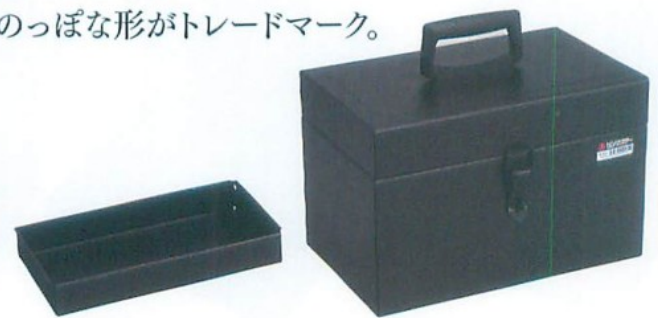

FREE BOX

フリーボックス

用途に合わせて自由に収納。

にぎりやすいパイプハンドル

耐久性バグン

MB-350 メタリックボックス

注目度No.1!

- アーム部はサビに強いメッキ仕上!
- 部品が混ざらない仕切板ロック機能付!

グリーン/シルバー

JAN	品番	カラー	サイズ(L)×(W)×(H)	入数
004380	MB-350	グリーン/シルバー	350×200×150mm	6

BT-250 ビートルボックス

美しさが違います。

シルバーメタリック

ガンメタリック

各コーナー部アール型採用

立体型バグル採用 (スチール製)

JAN	品番	カラー	サイズ(L)×(W)×(H)	入数
009286	BT-250	シルバーメタリック	250×162×93mm	20
009279	BT-250	ガンメタリック	250×162×93mm	20

RST-300/360

RSドリームボックス

優しいデザインからあふれ出る機能。

JAN	品番	カラー	サイズ(L)×(W)×(H)	入数
000702	RST-300	ブラック	300×135×79mm	20
000733	RST-360	ブラック	360×135×79mm	10

RS-325

RSディープボックス

のっぽな形がトレードマーク。

JAN	品番	カラー	サイズ(L)×(W)×(H)	入数
001051	RS-325	ブラック	325×202×215mm	6

Y-BOX Y型ボックス

スチール工具箱の元祖デザイン。

Y-300

Y-410