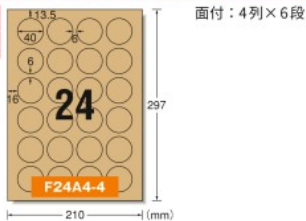

品番	バーコード	入数	価格	出荷単位
31741		15 シート	¥1,000 +税	5 袋

インクジェット/染料インク インクジェット/顔料インク
レーザー コピー 熱転写 ドット 手書き

●シートサイズ：A4判 (210 × 297mm) ●材質：クラフト紙
●標準総厚み：145g/㎡ (0.19mm) ●ラベル厚み：0.13mm

※裏面にはカットに便利な5mm方眼印刷、はがすのに便利な切り込み線が縦方向に2本入っています。

ラベルサイズ 83.8mm × 42.3mm

A4判
マット

原寸大マップ
⇒①E-3
※色はイメージです。

12面 四辺余白付 角丸

品番	バーコード	入数	価格	出荷単位
31743		15シート (180片)	¥1,000 +税	5 袋

インクジェット/染料インク インクジェット/顔料インク
レーザー コピー 熱転写 ドット 手書き

●シートサイズ：A4判 (210 × 297mm) ●材質：クラフト紙
●標準総厚み：145g/㎡ (0.19mm) ●ラベル厚み：0.13mm

ラベルサイズ 40mm φ

A4判
マット

原寸大マップ
⇒①I-1
※色はイメージです。

24面 丸型

品番	バーコード	入数	価格	出荷単位
31745		15シート (360片)	¥1,000 +税	5 袋

インクジェット/染料インク インクジェット/顔料インク
レーザー コピー 熱転写 ドット 手書き

●シートサイズ：A4判 (210 × 297mm) ●材質：クラフト紙
●標準総厚み：145g/㎡ (0.19mm) ●ラベル厚み：0.13mm

ラベルサイズ 41.5mm × 21mm

A4判
マット

原寸大マップ
⇒③H-2
※色はイメージです。

40面 スクエア型

品番	バーコード	入数	価格	出荷単位
31747		15シート (600片)	¥1,000 +税	5 袋

インクジェット/染料インク インクジェット/顔料インク
レーザー コピー 熱転写 ドット 手書き

●シートサイズ：A4判 (210 × 297mm) ●材質：クラフト紙
●標準総厚み：145g/㎡ (0.19mm) ●ラベル厚み：0.13mm