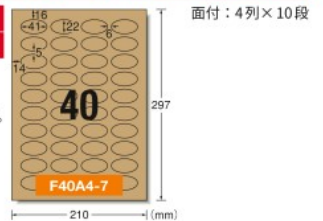

ラベルサイズ 40mm φ

A4判
マット

原寸大マップ
⇒①I-1
※色はイメージです。

24面 丸型

品番	バーコード	入数	価格	出荷単位
31745		15シート (360片)	¥1,000 +税	5 袋

インクジェット/染料インク インクジェット/顔料インク
レーザー コピー 熱転写 ドット 手書き

●シートサイズ：A4判 (210 × 297mm) ●材質：クラフト紙
●標準総厚み：145g/㎡ (0.19mm) ●ラベル厚み：0.13mm

ラベルサイズ 41.5mm × 21mm

A4判
マット

原寸大マップ
⇒③H-2
※色はイメージです。

40面 スクエア型

品番	バーコード	入数	価格	出荷単位
31747		15シート (600片)	¥1,000 +税	5 袋

インクジェット/染料インク インクジェット/顔料インク
レーザー コピー 熱転写 ドット 手書き

●シートサイズ：A4判 (210 × 297mm) ●材質：クラフト紙
●標準総厚み：145g/㎡ (0.19mm) ●ラベル厚み：0.13mm

ラベルサイズ 41mm × 22mm

A4判
マット

原寸大マップ
⇒③I-1
※色はイメージです。

40面 楕円型

品番	バーコード	入数	価格	出荷単位
31749		15シート (600片)	¥1,000 +税	5 袋

インクジェット/染料インク インクジェット/顔料インク
レーザー コピー 熱転写 ドット 手書き

●シートサイズ：A4判 (210 × 297mm) ●材質：クラフト紙
●標準総厚み：145g/㎡ (0.19mm) ●ラベル厚み：0.13mm

はがきサイズの プリンタラベル

ノーカット

はがきサイズなので、一度に少量ずつ使用するのに便利です。

品番：31521

ラベルサイズ 100mm × 148mm

はがき
マット

※色はイメージです。

1面 ノーカット