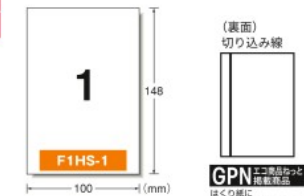

ラベルサイズ 41.5mm × 21mm

A4判
マット

原寸大マップ
⇒③H-2
※色はイメージです。

40面 スクエア型

品番	バーコード	入数	価格	出荷単位
31747		15シート (600片)	¥1,000 +税	5 袋

インクジェット/染料インク インクジェット/顔料インク
レーザー コピー 熱転写 ドット 手書き

●シートサイズ：A4判 (210 × 297mm) ●材質：クラフト紙
●標準総厚み：145g/㎡ (0.19mm) ●ラベル厚み：0.13mm

ラベルサイズ 41mm × 22mm

A4判
マット

原寸大マップ
⇒③I-1
※色はイメージです。

40面 楕円型

品番	バーコード	入数	価格	出荷単位
31749		15シート (600片)	¥1,000 +税	5 袋

インクジェット/染料インク インクジェット/顔料インク
レーザー コピー 熱転写 ドット 手書き

●シートサイズ：A4判 (210 × 297mm) ●材質：クラフト紙
●標準総厚み：145g/㎡ (0.19mm) ●ラベル厚み：0.13mm

はがきサイズの プリンタラベル

ノーカット

はがきサイズなので、一度に少量ずつ使用するのに便利です。

品番：31521

ラベルサイズ 100mm × 148mm

はがき
マット

※色はイメージです。

1面 ノーカット

品番	バーコード	入数	価格	出荷単位
31521		20 シート	¥400 +税	5 袋

インクジェット/染料インク インクジェット/顔料インク
レーザー コピー 熱転写

●シートサイズ：はがきサイズ (100 × 148mm)
●材質：上質紙
●標準総厚み：120g/㎡ (0.13mm) ●ラベル厚み：0.07mm

※裏面にはカットに便利な5mm方眼印刷、はがすのに便利な切り込み線が縦方向に1本入っています。