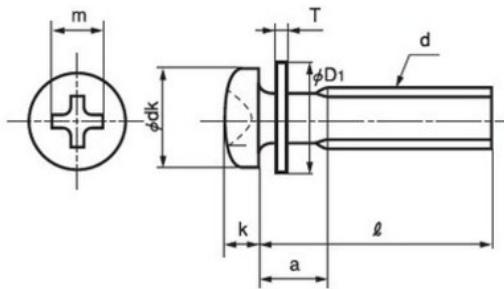

10000001 鉄	10010001 黄銅	10020001 ステンレス	10120001 SUS 316L
---------------	----------------	-------------------	----------------------

ねじの呼び	小ねじ本体					平座金 D1×T	a
	dk	k	十字穴				
			十字穴番号	m (参考)			
M2	3.5 0 -0.4	1.3±0.1	1	2.2	6×0.4	1.2	
M2.3	4 0 -0.4	1.5±0.1	1	2.4	7×0.5	1.3	
M2.6	4.5 0 -0.4	1.7±0.1	1	2.6	7.5×0.5	1.4	
M3	5.5 0 -0.5	2±0.15	2	3.6	8×0.5	1.5	
M3.5	6 0 -0.5	2.3±0.15	2	3.9	9×0.5	1.7	
M4	7 0 -0.5	2.6±0.15	2	4.2	10×0.8	2.3	
M5	9 0 -0.6	3.3±0.15	2	4.9	12×0.8	2.5	
M6	10.5 0 -0.7	3.9±0.2	3	6.3	13×1.0	3.1	
M8	14 0 -0.8	5.2±0.2	3	7.8	18×1.6	4.2	