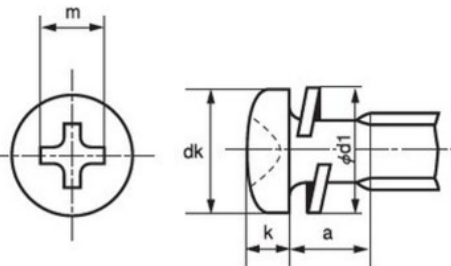

# ⊕ ナベ P=2(SW組込)

10000002

10010002

10020002

10120002

鉄

黄銅

ステンレス

SUS 316L

ねじの呼び	小ねじ本体					ばね座金	
	dk	k	十字穴		d1 (最大)	a	
			十字穴番号	m (参考)			
M2	3.5 <sup>0</sup> <sub>-0.4</sub>	1.3±0.1	1	2.2	4	1.8	
M2.3	4 <sup>0</sup> <sub>-0.4</sub>	1.5±0.1	1	2.4	4.6	2.0	
M2.5	4.5 <sup>0</sup> <sub>-0.4</sub>	1.7±0.1	1	2.6	4.8	2.1	
M2.6	4.5 <sup>0</sup> <sub>-0.4</sub>	1.7±0.1	1	2.6	4.8	2.1	
M3	5.5 <sup>0</sup> <sub>-0.5</sub>	2±0.15	2	3.6	5.5	2.4	
M3.5	6 <sup>0</sup> <sub>-0.5</sub>	2.3±0.15	2	3.9	6.2	2.8	
M4	7 <sup>0</sup> <sub>-0.5</sub>	2.6±0.15	2	4.2	7	3.5	
M5	9 <sup>0</sup> <sub>-0.6</sub>	3.3±0.15	2	4.9	8.5	4.3	
M6	10.5 <sup>0</sup> <sub>-0.7</sub>	3.9±0.2	3	6.3	11.5	5.1	
M8	14 <sup>0</sup> <sub>-0.8</sub>	5.2±0.2	3	7.8	14.5	6.7	
M10	19 <sup>0</sup> <sub>-1.5</sub>	6±1	4	9.4	17.5	8.2	

		M2.0																	
長さ	入り数	鉄											黄銅	ステンレス					
		生地	クロロ	クロメート	三層ホワイト	三層ブラック	ニッケル	クロム	亜鉛黒	黒ツヤケル	Zn-Ni(55%)	Zn-Ni(50%)	Al	生地	ニッケル	生地	ステンレス		
3	10000×20																		
3	9000×20																		
4	8000×20																		
5	7000×20																		
5	8000×20																		
6	6000×20																		
6	7000×20																		
7	5000×20																		
8	5000×20																		
8	6000×20																		
10	4000×20																		
10	5000×20																		
12	3500×20																		
12	4000×20																		
14	3000×20																		
15	2500×20																		
15	3000×20																		
16	2500×20																		
18	2000×20																		
19	2000×20																		
20	2000×20																		
25	600×20																		