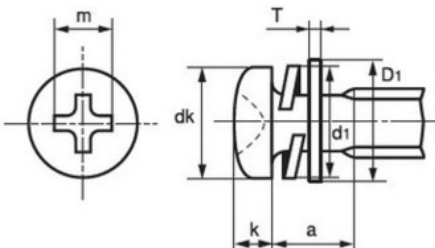

# ⊕ ナベ I=3 (SW+ISO W組込)

小ねじ  
マフロねじ  
組込みねじ  
タツピンねじ  
タツタイト  
ハイエタねじ  
いたすら防止ねじ  
建材用スクリュー  
ボルト  
キャップボルト  
ドリルねじ  
座金  
つまみねじ  
ナット  
樹脂製品  
アンカーボルト

10000013 鉄	10010013 黄銅	10020013 ステンレス
---------------	----------------	-------------------

ねじの呼び	小ねじ本体				平座金 D1×T	ばね座金	
	dk	k	十字穴			d1 (最大)	a
			十字穴 番号	m (参考)			
M2	3.5 $0$ -0.4	1.3±0.1	1	2.2	5×0.3	4	2.1
M2.3	4 $0$ -0.4	1.5±0.1	1	2.4	6.5×0.5	4.6	2.5
M2.5	4.5 $0$ -0.4	1.7±0.1	1	2.6	6.5×0.5	4.8	2.7
M2.6	4.5 $0$ -0.4	1.7±0.1	1	2.6	6.5×0.5	4.8	2.7
M3	5.5 $0$ -0.5	2±0.15	2	3.6	7×0.5	5.5	3.0
M3.5	6 $0$ -0.5	2.3±0.15	2	3.9	9×0.5	6.2	3.4
M4	7 $0$ -0.5	2.6±0.15	2	4.2	9×0.8	7	4.4
M5	9 $0$ -0.6	3.3±0.15	2	4.9	10×1.0	8.5	5.4
M6	10.5 $0$ -0.7	3.9±0.2	3	6.3	12.5×1.6	11.5	6.9
M8	14 $0$ -0.8	5.2±0.2	3	7.8	17×1.6	14.5	8.4

		M2.0																
長さ	入り数	鉄											黄銅	ステンレス				
		生地	メテロ	クロメート	三層ホワイト	三層ブラック	ニッケル	クロム	亜鉛黒	黒ニッケル	メッキ	メッキ	生地	ニッケル	生地	PKフラッシュ		
3	6000×20																	
4	6000×20																	
5	5000×20																	
6	4000×20																	
6	5000×20																	
7	4000×20																	
8	4000×20																	
10	3000×20																	
10	3500×20																	
12	2500×20																	
12	3000×20																	
14	2000×20																	
14	2200×20																	
14	2500×20																	
15	2000×20																	
15	2500×20																	
16	2000×20																	
18	1500×20																	
18	1800×20																	
18	2000×20																	
20	1500×20																	