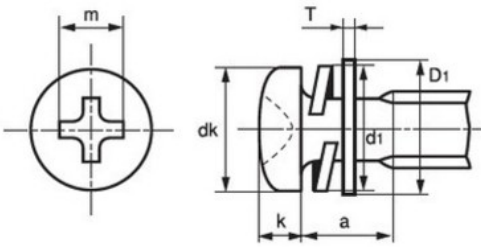

⊕ ナベ l=4 (SW+ISO小形W組込)

10000014	10010014	10020014
鉄	黄銅	ステンレス

ねじの呼び	小ねじ本体				平座金 D1×T	ばね座金	
	dk	k	十字穴			d1 (最大)	a
			十字穴 番号	m (参考)			
M2	3.5 <sup>0</sup> <sub>-0.4</sub>	1.3±0.1	1	2.2	4.3×0.3	4	2.1
M2.3	4 <sup>0</sup> <sub>-0.4</sub>	1.5±0.1	1	2.4	4.6×0.5	4.6	2.5
M2.5	4.5 <sup>0</sup> <sub>-0.4</sub>	1.7±0.1	1	2.6	5×0.5	4.8	2.7
M2.6	4.5 <sup>0</sup> <sub>-0.4</sub>	1.7±0.1	1	2.6	5×0.5	4.8	2.7
M3	5.5 <sup>0</sup> <sub>-0.5</sub>	2±0.15	2	3.6	6×0.5	5.5	3.0
M3.5	6 <sup>0</sup> <sub>-0.5</sub>	2.3±0.15	2	3	7×0.5	6.2	3.4
M4	7 <sup>0</sup> <sub>-0.5</sub>	2.6±0.15	2	4.2	8×0.8	7	4.4
M5	9 <sup>0</sup> <sub>-0.6</sub>	3.3±0.15	2	2	10×1.0	8.5	5.4
M6	10.5 <sup>0</sup> <sub>-0.7</sub>	3.9±0.2	3	6.3	11.5×1.6	11.5	6.9
M8	14 <sup>0</sup> <sub>-0.8</sub>	5.2±0.2	3	7.8	15.5×1.6	14.5	8.4

		M2.0																
長さ	入り数	鉄												黄銅		ステンレス		
		生地	クロメート	三価ホウ酸	三価フッ素	ニッケル	クロム	亜鉛黒	黒メタル	メッキ	メッキ	メッキ	メッキ	生地	ニッケル	生地	ステンレス	
4	7000×20	●	●	●	●	●	●	●	●	●	●	●	●	●	●	●	●	●
5	5000×20	●	●	●	●	●	●	●	●	●	●	●	●	●	●	●	●	●
5	6000×20																	
6	5000×20	●	●	●	●	●	●	●	●	●	●	●	●	●	●	●	●	●
7	4000×20	●	●	●	●	●	●	●	●	●	●	●	●	●	●	●	●	●
8	4000×20	●	●	●	●	●	●	●	●	●	●	●	●	●	●	●	●	●
8	5000×20																	
10	3000×20																	
10	3500×20	●	●	●	●	●	●	●	●	●	●	●	●	●	●	●	●	●
10	4000×20	●	●	●	●	●	●	●	●	●	●	●	●	●	●	●	●	●
12	2500×20																	
12	3000×20	●	●	●	●	●	●	●	●	●	●	●	●	●	●	●	●	●
12	3500×20																	
14	2500×20	●	●	●	●	●	●	●	●	●	●	●	●	●	●	●	●	●
14	3000×20																	
15	2000×20	●	●	●	●	●	●	●	●	●	●	●	●	●	●	●	●	●
15	2500×20																	
16	2000×20	●	●	●	●	●	●	●	●	●	●	●	●	●	●	●	●	●
16	2500×20																	
20	2000×20																	