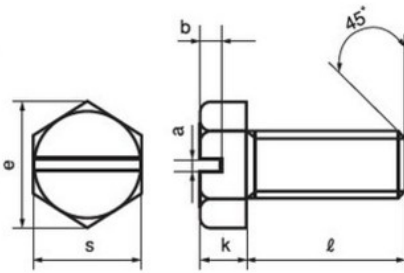

六角ボルト(全ネジ)

B0000050

鉄

B0010050

黄銅

B0020050

ステンレス

ねじの呼び (d)	ピッチ (p)	k		s		e		すり割り	
		基準寸法	基準寸法	基準寸法	基準寸法	幅 a	深さ b		
M4	0.7	2.8	7	8.1	1.0	1.2			
M5	0.8	3.5	8	9.2	1.2	1.8			
M6	1.0	4	10	11.5	1.2	2.1			
M8	1.25	5.5	13	15	1.6	2.5			
M10	1.5	7	17	19.6	2.0	2.5			

		M4.0																		
長さ	入り数	鉄							黄銅			ステンレス								
		生地	クロメート	三価ホワイト	三価ブラック	ラケル	クロム	亜鉛黒	生地	ラケル	クロム	生地	クロム	316	304					
6	1000×16																			
6	1500×12																			
6	2000×10																			
8	1000×10																			
8	1000×16																			
8	1500×12																			
10	1000×10																			
10	1000×16																			
10	1000×18																			
12	1000×10																			
12	1000×13																			
12	1000×18																			
14	1000×12																			
15	1000×10																			
15	1000×12																			
15	1000×16																			
16	1000×12																			
16	1000×16																			
20	1000×10																			
20	1000×12																			
20	500×16																			
25	1000×6																			
25	500×10																			
25	500×18																			
30	1000×6																			
30	500×18																			
35	800×10																			
40	500×12																			
50	300×16																			