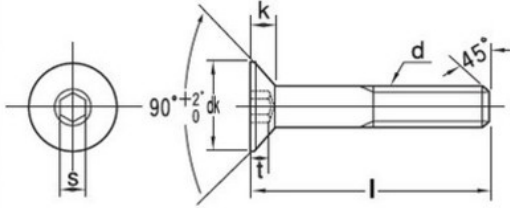

六角穴付き皿ボルト (皿キャップスクリュー)(SSS規格)

A0002000	A0022000	A0122000	A0092000
鉄	ステンレス	SUS 316L	チタン

ねじの呼び(d)	M2	M2.5	M3	M4	M5	M6	M8	M10	M12	M16	M20
ピッチ	0.4	0.45	0.5	0.7	0.8	1.0	1.25	1.5	1.75	2	2.5
dk	基準寸法	4	5	6	8	10	12	16	20	24	30
	許容差	0 -0.3		0 -0.36		0 -0.43		0 -0.52		0 -0.62	
k	寸法	1.00 ~1.20	1.25 ~1.50	1.56 ~1.70	2.16 ~2.3	2.66 ~2.80	3.12 ~3.3	4.22 ~4.4	5.32 ~5.5	6.5 ~6.72	7.5 ~7.72
s	寸法	1.27 ~1.30	1.51 ~1.56	2.02 ~2.08	2.52 ~2.58	3.02 ~3.08	4.03 ~4.105	5.03 ~5.105	6.03 ~6.105	8.04 ~8.13	10.04 ~10.13
t	寸法	0.60 ~0.75	0.60 ~0.80	0.95 ~1.20	1.55 ~1.80	2.05 ~2.30	2.25 ~2.50	3.2 ~3.5	4.1 ~4.4	4.3 ~4.6	5.0 ~5.3

M2.0					
長さ	入り数	鉄			チタン
		生地	三層メッキ	SUS 316L	
3	1000×1			●	
3	500×39		●		
4	1000×20				●
4	500×39	●	●		
5	1000×20				●
5	500×39	●	●		
6	1000×20				●
6	500×39	●	●		
8	1000×20				●
8	500×39	●	●		
10	1000×20				●
10	500×39	●	●		
12	1000×20				●
12	500×39	●	●		
15	500×39		●		
16	500×39		●		

M2.5					
長さ	入り数	鉄			チタン
		生地	三層メッキ	SUS 316L	
4	500×39	●	●		
5	1000×20				●
5	500×39	●	●		
6	1000×20				●
6	500×39	●	●		
8	1000×20				●
8	500×39	●	●		
10	500×39	●	●		
12	500×39	●	●		
15	500×39		●		
20	500×27		●		

M3.0								
長さ	入り数	鉄				ステンレス		チタン
		生地	メッキ	クロメート	亜鉛黒	生地	B7(2025)	
4	500×39					●	●	
5	500×39					●	●	
6	1000×14							●
6	500×39					●	●	
7	500×39					●	●	
8	1000×14							●
8	500×39					●	●	
10	1000×14							●
10	500×39					●	●	
12	1000×14							●
12	500×39					●	●	
14	1000×20	●	●	●	●			
14	500×39					●	●	
15	1000×14							●
15	500×39					●	●	
16	1000×14							●
16	500×39					●	●	
18	500×27					●	●	
20	1000×14							●
20	500×27					●	●	
22	500×15					●	●	
25	500×15					●	●	
25	500×20	●	●	●	●			
30	500×15					●	●	
35	500×15					●	●	
40	500×15					●	●	
45	500×10					●	●	
50	500×10					●	●	