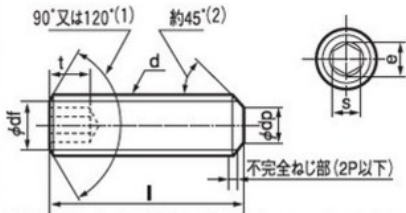

鋼 六角穴付き止めねじ(ホーローセット) (平先)[TKS] 東工舎金属製作所製

A000501T

鉄

注(1) lが下の表に示す階段状の点線より短いものは、120°の面取りとする。
 (2) 45°の角度は、おねじの谷の径より下の傾斜部に適用する。

(mm)

ねじの呼び(d)	M1.6	M2	M2.5(2.6)	M3	M4	M5	M6	M8	M10	M12	M14	M16	M18	M20	M24		
ピッチ(P)	0.35	0.4	0.45	0.5	0.7	0.8	1.0	1.25	1.50	1.75	2.0	2.0	2.5	2.5	3.0		
dp	最大(基準寸法)	0.8	1.0	1.5	2.0	2.5	3.5	4.0	5.5	7.0	8.5	12.0	12.0	13.0	15.0	18.0	
	最小	0.55	0.75	1.25	1.75	2.25	3.2	3.7	5.2	6.64	8.14	9.64	11.57	12.57	14.57	17.57	
df	約 おねじの谷径																
e	最小	0.803	1.003	1.427	1.73	2.30	2.87	3.44	4.58	5.72	6.86	6.86	9.15	—	11.43	13.72	
s	呼び(基準寸法)	0.7	0.9	1.3	1.5	2.0	2.5	3.0	4.0	5.0	6.0	6.0	8.0	8.0	10.0	12.0	
	最小	0.711	0.889	1.270	1.520	2.020	2.520	3.020	4.020	5.020	6.020	6.020	8.025	8.025	10.025	12.032	
	最大	0.724	0.902	1.295	1.545	2.045	2.560	3.080	4.095	5.095	6.095	6.095	8.115	8.115	10.115	12.142	
t	最小 ⁽³⁾	1欄	0.7	0.8	1.2	1.2	1.5	2.0	2.0	3.0	4.0	4.8	4.8	6.4	7.2	8.0	10.0
		2欄	1.5	1.7	2.0	2.0	2.5	3.0	3.5	5.0	6.0	8.0	8.0	10.0	11.0	12.0	15.0

長さ	入り数	生地
2	1000×30	●
3	1000×30	●
4	1000×30	●
5	1000×30	●
6	1000×30	●
8	1000×30	●
10	1000×30	●

長さ	入り数	生地	三番ホーロー
2.5	1000×30	●	●
3	1000×30	●	●
4	1000×30	●	●
5	1000×30	●	●
6	1000×30	●	●
8	1000×30	●	●

長さ	入り数	生地
3	1000×30	●
4	1000×30	●
5	1000×30	●
6	1000×30	●
8	1000×30	●
10	1000×30	●
12	1000×26	●
14	1000×26	●
15	1000×26	●
16	1000×26	●
18	1000×26	●
20	1000×26	●
22	1000×20	●
25	1000×20	●
30	1000×18	●

長さ	入り数	生地	三番ホーロー
3	1000×30	●	●
4	1000×30	●	●
5	1000×30	●	●
6	1000×30	●	●
8	1000×26	●	●
10	1000×26	●	●
12	1000×26	●	●
14	1000×20	●	●
15	1000×20	●	●
16	1000×20	●	●
18	1000×18	●	●
20	1000×18	●	●
22	1000×9	●	●
25	1000×9	●	●
30	1000×9	●	●
50	500×10	●	●