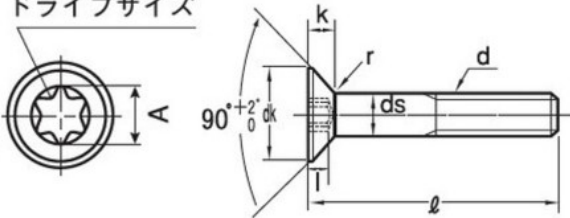

長さ	入り数	鉄					ステンレス
		生地	クロメート	三価ホワイト	三価ブラック	ニッケル	
10	200×15						●
12	200×15						●
15	200×12	●	●	●	●	●	●
16	200×12	●	●	●	●	●	●
20	200×12	●	●	●	●	●	●
25	200×10	●	●	●	●	●	●
30	200×8	●	●	●	●	●	●
35	200×8	●	●	●	●	●	●

長さ	入り数	鉄	
		鉄	ステンレス
15	200×10	●	●
16	200×10	●	●
20	200×8	●	●
25	100×12	●	●
30	100×12	●	●
35	100×10	●	●
40	100×10	●	●

TORX穴付き皿ボルト (TORX皿キャップ) (新JIS) 日産ネジ製

A000T2J0 鉄
A002T2J0 ステンレス

ドライブサイズ

ねじの呼び d	ピッチ P	ドライブ サイズ	A 参考	dk		ds		k	r	l
				最大	最小	最大	最小	最大	最小	最小
M3	0.5	T10	2.83	6.72	5.54	3.00	2.86	1.86	0.1	0.7
M4	0.7	T20	3.94	8.96	7.53	4.00	3.82	2.48	0.2	1.05
M5	0.8	T25	4.52	11.20	9.43	5.00	4.82	3.1	0.2	1.4
M6	1	T30	5.61	13.44	11.34	6.00	5.82	3.72	0.25	1.65
M8	1.25	T40	6.76	17.92	15.24	8.00	7.78	4.96	0.4	2.35