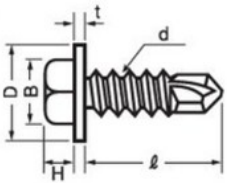

50030202

SUS 410

d	D	B	H	t
5	11.0	8.0	3.9	1.7
6	13.2	9.5	4.8	2.0

4.0

長さ	入り数	鉄		SUS 410	
		ユアロ	三徳ホウソウ	生地	S G
13	1000×10	●	●	●	●
16	1000×10	●	●	●	●
19	1000×10	●	●	●	●
25	500×10	●	●	●	●
30	1000×5	●	●	●	●
35	1000×5	●	●	●	●