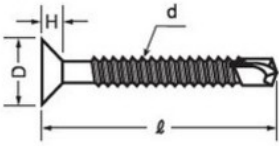

小ねじ

MBテクス 皿

50000201

鉄

50030201

SUS 410

d	D	H
4	8.0	2.3
5	10.0	2.8
6	12.0	3.4

マフクロねじ

組込みねじ

タツピンねじ

タツプタイト・ハイテックねじ

いたすら防止ねじ

建材用スクリーン

ボルト

キャップボルト

ドリルねじ

50030202

SUS 410

d	D	B	H	t
5	11.0	8.0	3.9	1.7
6	13.2	9.5	4.8	2.0

4.0

長さ	入り数	鉄		SUS 410	
		ユアロ	三徳ホウソウ	生地	S G
13	1000×10	●	●	●	●
16	1000×10	●	●	●	●
19	1000×10	●	●	●	●
25	500×10	●	●	●	●
30	1000×5	●	●	●	●
35	1000×5	●	●	●	●

5.0

長さ	入り数	鉄		SUS 410	
		ユアロ	三徳ホウソウ	生地	S G
16	1000×5	●	●	●	●
19	1000×5	●	●	●	●
25	500×5	●	●	●	●
35	500×5	●	●	●	●
40	500×5	●	●	●	●
45	300×5	●	●	●	●
55	300×5	●	●	●	●

6.0

長さ	入り数	鉄		SUS 410	
		ユアロ	三徳ホウソウ	生地	S G
19	500×5	●	●	●	●
25	500×5	●	●	●	●
35	400×5	●	●	●	●
40	300×5	●	●	●	●
45	300×5	●	●	●	●
50	300×5	●	●	●	●
60	200×5	●	●	●	●
70	200×5	●	●	●	●
90	100×5	●	●	●	●
105	100×5	●	●	●	●
115	100×5	●	●	●	●
120	100×5	●	●	●	●
135	100×5	●	●	●	●
150	100×5	●	●	●	●