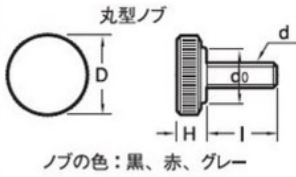

# サムスクリュー (丸型 赤)

A0004152

鉄

A0024152

ステンレス

ねじのサイズd	D	H	d <sub>0</sub>
M3	9.5	4.5	8.3
4	13	5.5	9.8
5	16	6.5	11.5
6	19	7.5	13.0
6	26	7.8	13.0
8	26	9.8	16.0

4.0				
長さ	入り数	鉄	鉄	ステンレス
		生地	クロメート	クロメート
8	250×20	●	●	●

5.0				
長さ	入り数	鉄	鉄	ステンレス
		生地	クロメート	クロメート
35	200×10	●	●	●

6.0				
長さ	入り数	鉄	鉄	ステンレス
		生地	クロメート	クロメート
12	200×10	●	●	●
20	100×14	●	●	●
30	100×14	●	●	●

# サムスクリュー (菊型 黒)

A0004160

鉄

A0024160

ステンレス

ねじのサイズd	D	H	d <sub>0</sub>
M6	38	12.0	13.0
8	38	10.0	16.0
10	38	12.5	19.0

6.0		
長さ	入り数	ステンレス
15	100×14	●

8.0		
長さ	入り数	鉄
		生地
20	100×10	●

# サムスクリュー (T型 黒)

A0004170

鉄

A0024170

ステンレス

ねじのサイズd	D	H	d <sub>0</sub>
M5	26	6.6	12.0
6	30	7.8	13.5
8	38	10.0	16.5
10	45	12.5	20.0

5.0				
長さ	入り数	鉄	鉄	ステンレス
		生地	クロメート	三価クロム
			三価クロム	三価クロム
10	250×14	●	●	●
18	200×14			●