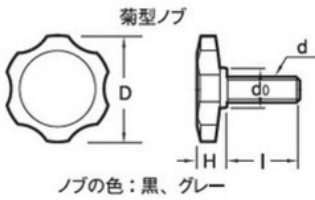

# サムスクリュー (丸型 赤)

A0004152

鉄

A0024152

ステンレス

ねじのサイズd	D	H	d <sub>0</sub>
M3	9.5	4.5	8.3
4	13	5.5	9.8
5	16	6.5	11.5
6	19	7.5	13.0
6	26	7.8	13.0
8	26	9.8	16.0

4.0				
長さ	入り数	鉄	鉄	ステンレス
		生地	クロメート	クロメート
8	250×20	●	●	●

5.0				
長さ	入り数	鉄	鉄	ステンレス
		生地	クロメート	クロメート
35	200×10	●	●	●

6.0				
長さ	入り数	鉄	鉄	ステンレス
		生地	クロメート	クロメート
12	200×10	●	●	●
20	100×14	●	●	●
30	100×14	●	●	●

# サムスクリュー (菊型 黒)

A0004160

鉄

A0024160

ステンレス

ねじのサイズd	D	H	d <sub>0</sub>
M6	38	12.0	13.0
8	38	10.0	16.0
10	38	12.5	19.0

6.0		
長さ	入り数	ステンレス
15	100×14	●

8.0		
長さ	入り数	鉄
		生地
20	100×10	●

# サムスクリュー (T型 黒)

A0004170

鉄

A0024170

ステンレス

ねじのサイズd	D	H	d <sub>0</sub>
M5	26	6.6	12.0
6	30	7.8	13.5
8	38	10.0	16.5
10	45	12.5	20.0

5.0				
長さ	入り数	鉄	鉄	ステンレス
		生地	クロメート	三価クロム
			三価クロム	三価クロム
10	250×14	●	●	●
18	200×14			●