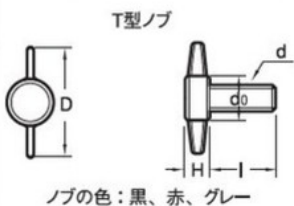

# サムスクリュー (菊型 黒)

A0004160

鉄

A0024160

ステンレス

ねじのサイズd	D	H	d <sub>0</sub>
M6	38	12.0	13.0
8	38	10.0	16.0
10	38	12.5	19.0

6.0		
長さ	入り数	ステンレス
15	100×14	●

8.0		
長さ	入り数	鉄
		生地
20	100×10	●

# サムスクリュー (T型 黒)

A0004170

鉄

A0024170

ステンレス

ねじのサイズd	D	H	d <sub>0</sub>
M5	26	6.6	12.0
6	30	7.8	13.5
8	38	10.0	16.5
10	45	12.5	20.0

5.0				
長さ	入り数	鉄	鉄	ステンレス
		生地	クロメート	三価クロム
			三価クロム	三価クロム
10	250×14	●	●	●
18	200×14			●