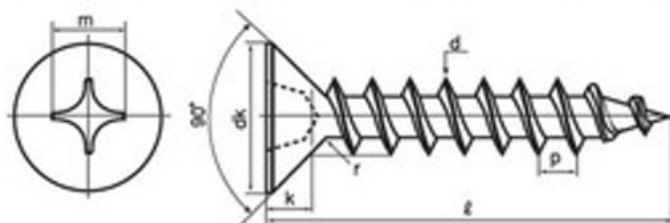

⊕ 皿タッピンねじ(1種 A形)

小ねじ
マスコロねじ
組込みねじ
タッピンねじ
タフタイト
ハイテックねじ
いたすら防止ねじ
建材用スクリーナー
ボルト
キャップボルト
ドリルねじ
座金
つまみねじ
ナット
樹脂製品
アンカーボルト

20000001 鉄	20020001 ステンレス	20030001 SUS 410	20120001 SUS 316L	20190001 SUS ミラクル	20090001 チタン
---------------	-------------------	---------------------	----------------------	----------------------	-----------------

呼び径		2	2.3	2.5	2.6	3	3.5	4	4.5	5	6	8	
dk	基準寸法	4.0	4.6	5.0	5.2	6.0	7.0	8.0	9.0	10.0	12.0	16.0	
	許容差	0 -0.4				0 -0.5			0 -0.6		0 -0.7	0 -0.8	
k	基準寸法	1.20	1.35	1.45	1.50	1.75	2.00	2.30	2.55	2.80	3.40	4.40	
	許容差	0 -0.2				0 -0.3			0 -0.4		0 -0.4		
十字穴	m	参考	2.2	2.4	2.6	2.6	3.6	4.1	4.5	4.9	5.1	6.7	8.4
	Q	最大	1.01	1.21	1.42	1.42	1.43	1.93	2.33	2.73	2.93	3.26	4.96
			0.65	0.85	1.05	1.05	0.91	1.40	1.79	2.19	2.38	2.70	4.36
	十字穴の番号	1					2				3		
r	最大	0.3				0.4		0.5		0.6	0.7	0.9	
d	最大	2.1	2.4	2.6	2.7	3.1	3.65	4.15	4.65	5.2	6.2	8.2	
	最小	2	2.3	2.5	2.6	3	3.5	4	4.5	5	6	8	
ねじの山数25.4mmに付き		32	32	28	28	24	18	16	14	12	10	9	

		2.0												
長さ	入り数	鉄												
		マスコロ	クロム	ステンレス	ステンレス	ステンレス	ステンレス	ステンレス	ステンレス	ステンレス	ステンレス	ステンレス	ステンレス	ステンレス
4	10000×18													
4	10000×20	●	●	●	●	●	●	●	●	●	●	●	●	●
5	10000×18													
5	10000×20	●	●	●	●	●	●	●	●	●	●	●	●	●
6	10000×18													
6	9000×20	●	●	●	●	●	●	●	●	●	●	●	●	●
8	7000×20	●	●	●	●	●	●	●	●	●	●	●	●	●
8	8000×18													
10	5000×20	●	●	●	●	●	●	●	●	●	●	●	●	●
10	6000×18													
12	4000×20	●	●	●	●	●	●	●	●	●	●	●	●	●
12	6000×18													
14	4000×18													
16	3000×18													
16	3000×20	●	●	●	●	●	●	●	●	●	●	●	●	●
20	3000×18													