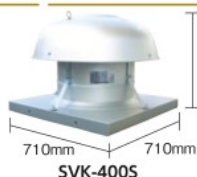

SVK-400S

1. **特長** ●特殊耐蝕アルミ製で軽量なため、取り扱いが簡単で取り付け工事が容易にでき、工事費が削減されます。
   ●風力学の原理に基づいて設計されていますので風流に無理が無く、多風量でしかも音が静かです。
2. **用途** ●各種工場、倉庫、畜舎などあらゆる建物に。
3. **仕様** ●標準型
   ●使用時の周囲空気条件:(温度)-30℃~+50℃(湿度)90%以下
4. **材質** ●特殊耐蝕アルミ
   製造国 ●日本

発注コード	品番	税抜価格(1台)	電源(V)	電動機		風量(m³/min)(50/60Hz)	ハネ径(cm)	ハネ枚数(枚)	運転音(dB(A))(50/60Hz)	標準消費電力料金	質量(kg)	実績(前年比%)
				出力(kW)	極数(P)							
★459-5238	SVK-400S	¥144,375	単相100	0.1	6	53/ 63	40	3	41/44.5	2.70円/h	20	1(100)
★459-5246	SVK-400T	¥144,375	三相200	0.1	6	53/ 63	40	3	41/44.5	1.35円/h	20	0(-)
★459-5254	SVK-500T	¥159,375	三相200	0.4	6	101/119	50	3	48/51.5	5.40円/h	25	3(300)
★459-5262	SVK-600T	¥196,875	三相200	0.75	6	157/186	60	3	51.5/56	10.13円/h	40	7(700)
★459-5271	SVK-750T	¥309,375	三相200	1.5	6	330/385	75	4	68/72	20.25円/h	80	0(-)
★459-5289	SVK-800TQ	¥356,250	三相200	1.1	8	250/300	80	3	64/68	14.85円/h	90	0(-)
★459-5297	SVK-900T	¥414,375	三相200	3	6	410/470	90	4	75/79.5	40.50円/h	120	0(-)

商品のお問い合わせ:0587-32-4168 <http://www.sanwaventi.com.jp/>