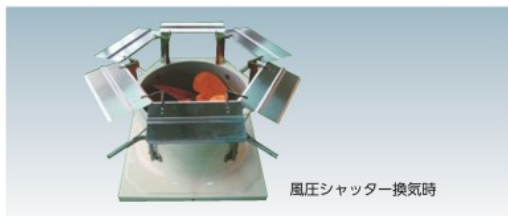

メーカーカタログは、販売店に“発注コード”でご依頼ください。
発注コード:800-9040
※メーカーカタログライブラリーはオレンジブックガイドに掲載しています。

- ベルマウス構造採用ボディー
ビビリ音の原因となる乱気流の発生を根本的に抑えたベルマウス構造を採用しました。

- 雨水の浸入を防止するボディー形状

ボディーは、図のようにコの字形に折加工を施し側面を伝って上がってくる雨水も完全に防止します。