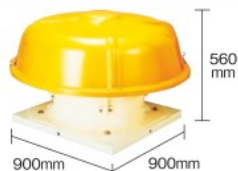

メーカーカタログは、販売店に“発注コード”でご依頼ください。
発注コード:800-9040
※メーカーカタログライブラリーはオレンジブックガイドに掲載しています。

- ベルマウス構造採用ボディー
ビビリ音の原因となる乱気流の発生を根本的に抑えたベルマウス構造を採用しました。

- 雨水の浸入を防止するボディー形状

ボディーは、図のようにコの字形に折加工を施し側面を伝って上がってくる雨水も完全に防止します。

スイデン Roof Ventilation Fan Arrow Roof [修理可能 重い 配送注意]
ルーフファン(強制換気用)

SRF-R40F

- 特長** ●基本機能をすべて満たした実力機です。
 ●ベルマウス構造採用ボディーです。
 ●雨水の浸入を防止するボディー形状です。
- 用途** ●各種工場や倉庫などの換気に。
- 仕様** ●標準型
製造国 ●日本

発注コード	品番	税抜価格(1台)	電源(V)	電動機		風量(m³/min)(50/60Hz)	ハネ径(cm)	ハネ枚数(枚)	運転音(dB(A))(50/60Hz)	標準消費電力料金	質量(kg)	実績(前年比%)
				出力(kW)	極数(P)							
★460-2889	SRF-R40F	¥115,500	三相200	0.2	4	62/ 69	40	4	65/68	2.70円/h	27.0	4(100)
★217-9061	SRF-NR50F	¥142,750	三相200	0.4	6	81/ 95	50	4	61/64.5	5.40円/h	39.5	-
★859-4398	SRF-TR60F	¥214,406	三相200	0.75	6	133/155	60	4	62.5/67.5	10.13円/h	62.5	13(100)
★859-0848	SRF-TR75F	¥283,875	三相200	1.5	6	217/251	73.5	4	71/75	20.25円/h	91.5	11(69)
★859-0849	SRF-TR90F	¥405,000	三相200	2.2	6	337/388	89	4	76.5/81	29.70円/h	145.0	11(30)