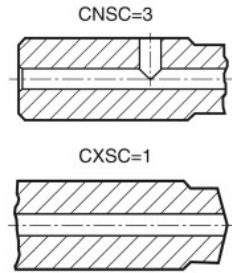

Coromant Capto® MDIアダプタ

カップリングサイズ		クーラントスタイル		型番	寸法, mm					推奨 クーラント圧		
機械側 CZC _{MS}	工具側 CZC _{WS}	CNSC	CXSC		DCON _{MS}	DCON _{WS}	LF	LB ₁	BD ₁	CP Bar		最大回転数
C3	MDI-20	3	1	C3-DM20-N-032	32	20	32	42	49.7	80	0.31	28000
C4	MDI-20	3	1	C4-DM20-N-028	40	20	28	38	49.7	80	0.40	39000
	MDI-25	3	1	C4-DM25-N-035	40	25	35	45	62.7	80	0.58	39000
C5	MDI-32	3	1	C4-DM32-N-042	40	32	42	52	67.7	80	0.71	39000
	MDI-25	3	1	C5-DM25-N-030	50	25	30	40	62.7	80	0.67	55000
	MDI-32	3	1	C5-DM32-N-035	50	32	35	45	67.7	80	0.77	28000
C6	MDI-40	3	1	C5-DM40-N-040	50	40	40	52	79.7	80	1.00	55000
	MDI-32	3	1	C6-DM32-N-030	63	32	30	40	67.7	80	0.99	20000
	MDI-40	3	1	C6-DM40-N-040	63	40	40	52	79.7	80	1.34	20000
C8	MDI-50	3	1	C6-DM50-N-043	63	43	43	57	94.7	80	1.70	20000
	MDI-50	3	1	C8-DM50-N-040	80	50	40	54	94.7	80	2.27	14000

カップリングサイズ		クーラントスタイル		型番	寸法, mm					推奨 クーラント圧			
機械側 CZC _{MS}	工具側 CZC _{WS}	CNSC	CXSC		DCON _{MS}	DCON _{WS}	LF	LB ₁	LB ₃	BD ₁	CP Bar		最大回転数
C5	MDI-20	3	1	C5-DM20-N-028	50	20	28	18	38	49.7	80	0.57	28000
C6	MDI-20	3	1	C6-DM20-N-033	63	20	33	18	43	49.7	80	0.96	20000
	MDI-25	3	1	C6-DM25-N-030	63	25	30	18	40	62.7	80	1.00	20000
C8	MDI-25	3	1	C8-DM25-N-042	80	25	42	17	52	62.7	80	2.08	14000
	MDI-32	3	1	C8-DM32-N-040	80	32	40	18	50	67.7	80	2.01	14000
	MDI-40	3	1	C8-DM40-N-040	80	40	40	22	52	79.7	80	2.09	14000