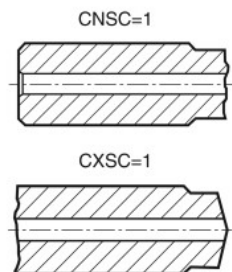

HSK MDIアダプタ

機械側インターフェース HSK A/C/T

カップリングサイズ		クーラントスタイル		型番	寸法, mm							推奨 クーラント圧		
機械側 CZC_{MS}	工具側 CZC_{WS}	CNSC	CXSC		DCON_{MS}	DCON_{WS}	LF	LB₁	LB₂	BD₁	BD₂	CP Bar		最大回転数
63	MDI-20	1	1	HT06-DM20-N-042	63	20	42	26	52	49.7	63	80	0.86	20000
	MDI-25	1	1	HT06-DM25-N-050	63	25	50	34	60	62.7	63	80	1.10	20000
	MDI-32	1	1	HT06-DM32-N-050	63	32	50	60		67.7		80	1.18	20000
	MDI-40	1	1	HT06-DM40-N-061	63	40	61	73		79.7		80	1.51	20500
100	MDI-25	1	1	HT10-DM25-N-048	100	25	48	29	58	62.7	100	80	2.37	12500
	MDI-32	1	1	HT10-DM32-N-048	100	32	48	29	58	67.7	100	80	2.40	12500
	MDI-40	1	1	HT10-DM40-N-048	100	40	48	31	60	79.7	100	80	2.60	12500
	MDI-50	1	1	HT10-DM50-N-055	100	50	55	40	69	94.7	100	80	3.15	12500