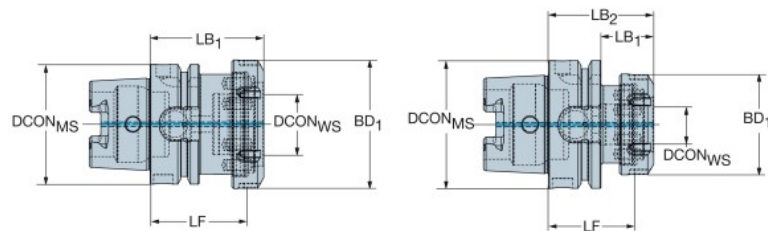

HSK MDIアダプタ

機械側インターフェース HSK A/C/T

カップリングサイズ		クーラントスタイル		型番	寸法, mm							推奨 クーラント圧		
機械側 CZC_{MS}	工具側 CZC_{WS}	CNSC	CXSC		DCON_{MS}	DCON_{WS}	LF	LB₁	LB₂	BD₁	BD₂	CP Bar		最大回転数
63	MDI-20	1	1	HT06-DM20-N-042	63	20	42	26	52	49.7	63	80	0.86	20000
	MDI-25	1	1	HT06-DM25-N-050	63	25	50	34	60	62.7	63	80	1.10	20000
	MDI-32	1	1	HT06-DM32-N-050	63	32	50	60		67.7		80	1.18	20000
	MDI-40	1	1	HT06-DM40-N-061	63	40	61	73		79.7		80	1.51	20500
100	MDI-25	1	1	HT10-DM25-N-048	100	25	48	29	58	62.7	100	80	2.37	12500
	MDI-32	1	1	HT10-DM32-N-048	100	32	48	29	58	67.7	100	80	2.40	12500
	MDI-40	1	1	HT10-DM40-N-048	100	40	48	31	60	79.7	100	80	2.60	12500
	MDI-50	1	1	HT10-DM50-N-055	100	50	55	40	69	94.7	100	80	3.15	12500