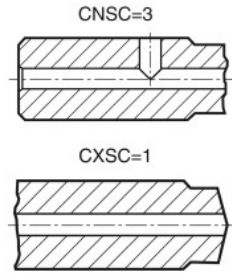

Coromant Capto® MDIアダプタ

カップリングサイズ		クーラントスタイル		型番	寸法, mm					推奨 クーラント圧		
機械側 CZC _{MS}	工具側 CZC _{WS}	CNSC	CXSC		DCON _{MS}	DCON _{WS}	LF	LB ₁	BD ₁	CP Bar		最大回転数
C3	MDI-20	3	1	C3-DM20-N-032	32	20	32	42	49.7	80	0.31	28000
C4	MDI-20	3	1	C4-DM20-N-028	40	20	28	38	49.7	80	0.40	39000
	MDI-25	3	1	C4-DM25-N-035	40	25	35	45	62.7	80	0.58	39000
C5	MDI-32	3	1	C4-DM32-N-042	40	32	42	52	67.7	80	0.71	39000
	MDI-25	3	1	C5-DM25-N-030	50	25	30	40	62.7	80	0.67	55000
	MDI-32	3	1	C5-DM32-N-035	50	32	35	45	67.7	80	0.77	28000
C6	MDI-40	3	1	C5-DM40-N-040	50	40	40	52	79.7	80	1.00	55000
	MDI-32	3	1	C6-DM32-N-030	63	32	30	40	67.7	80	0.99	20000
	MDI-40	3	1	C6-DM40-N-040	63	40	40	52	79.7	80	1.34	20000
C8	MDI-50	3	1	C6-DM50-N-043	63	43	43	57	94.7	80	1.70	20000
	MDI-50	3	1	C8-DM50-N-040	80	50	40	54	94.7	80	2.27	14000

カップリングサイズ		クーラントスタイル		型番	寸法, mm					推奨 クーラント圧			
機械側 CZC _{MS}	工具側 CZC _{WS}	CNSC	CXSC		DCON _{MS}	DCON _{WS}	LF	LB ₁	LB ₃	BD ₁	CP Bar		最大回転数
C5	MDI-20	3	1	C5-DM20-N-028	50	20	28	18	38	49.7	80	0.57	28000
C6	MDI-20	3	1	C6-DM20-N-033	63	20	33	18	43	49.7	80	0.96	20000
	MDI-25	3	1	C6-DM25-N-030	63	25	30	18	40	62.7	80	1.00	20000
C8	MDI-25	3	1	C8-DM25-N-042	80	25	42	17	52	62.7	80	2.08	14000
	MDI-32	3	1	C8-DM32-N-040	80	32	40	18	50	67.7	80	2.01	14000
	MDI-40	3	1	C8-DM40-N-040	80	40	40	22	52	79.7	80	2.09	14000