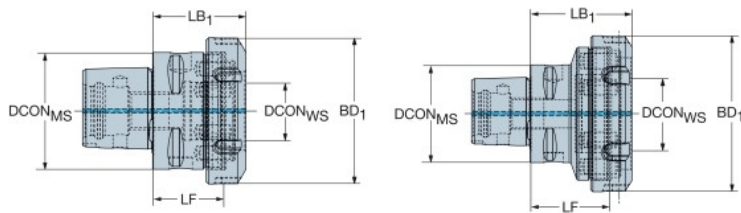

Coromant Capto® MDIアダプタ

カップリングサイズ		クーラントスタイル		型番	寸法, mm					推奨 クーラント圧		
機械側 CZC _{MS}	工具側 CZC _{WS}	CNSC	CXSC		DCON _{MS}	DCON _{WS}	LF	LB ₁	BD ₁	CP Bar		最大回転数
C3	MDI-20	3	1	C3-DM20-N-032	32	20	32	42	49.7	80	0.31	28000
C4	MDI-20	3	1	C4-DM20-N-028	40	20	28	38	49.7	80	0.40	39000
	MDI-25	3	1	C4-DM25-N-035	40	25	35	45	62.7	80	0.58	39000
C5	MDI-32	3	1	C4-DM32-N-042	40	32	42	52	67.7	80	0.71	39000
	MDI-25	3	1	C5-DM25-N-030	50	25	30	40	62.7	80	0.67	55000
	MDI-32	3	1	C5-DM32-N-035	50	32	35	45	67.7	80	0.77	28000
C6	MDI-40	3	1	C5-DM40-N-040	50	40	40	52	79.7	80	1.00	55000
	MDI-32	3	1	C6-DM32-N-030	63	32	30	40	67.7	80	0.99	20000
	MDI-40	3	1	C6-DM40-N-040	63	40	40	52	79.7	80	1.34	20000
C8	MDI-50	3	1	C6-DM50-N-043	63	43	43	57	94.7	80	1.70	20000
	MDI-50	3	1	C8-DM50-N-040	80	50	40	54	94.7	80	2.27	14000

カップリングサイズ		クーラントスタイル		型番	寸法, mm					推奨 クーラント圧			
機械側 CZC _{MS}	工具側 CZC _{WS}	CNSC	CXSC		DCON _{MS}	DCON _{WS}	LF	LB ₁	LB ₃	BD ₁	CP Bar		最大回転数
C5	MDI-20	3	1	C5-DM20-N-028	50	20	28	18	38	49.7	80	0.57	28000
C6	MDI-20	3	1	C6-DM20-N-033	63	20	33	18	43	49.7	80	0.96	20000
	MDI-25	3	1	C6-DM25-N-030	63	25	30	18	40	62.7	80	1.00	20000
C8	MDI-25	3	1	C8-DM25-N-042	80	25	42	17	52	62.7	80	2.08	14000
	MDI-32	3	1	C8-DM32-N-040	80	32	40	18	50	67.7	80	2.01	14000
	MDI-40	3	1	C8-DM40-N-040	80	40	40	22	52	79.7	80	2.09	14000