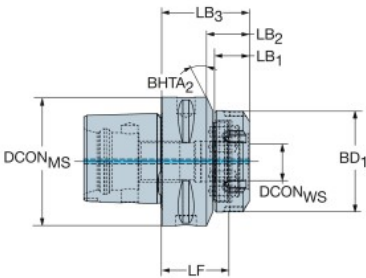

Coromant Capto® MDIアダプタ

カップリングサイズ		クーラントスタイル		型番	寸法, mm					推奨 クーラント圧		
機械側 CZC _{MS}	工具側 CZC _{WS}	CNSC	CXSC		DCON _{MS}	DCON _{WS}	LF	LB ₁	BD ₁	CP Bar		最大回転数
C3	MDI-20	3	1	C3-DM20-N-032	32	20	32	42	49.7	80	0.31	28000
C4	MDI-20	3	1	C4-DM20-N-028	40	20	28	38	49.7	80	0.40	39000
	MDI-25	3	1	C4-DM25-N-035	40	25	35	45	62.7	80	0.58	39000
C5	MDI-32	3	1	C4-DM32-N-042	40	32	42	52	67.7	80	0.71	39000
	MDI-25	3	1	C5-DM25-N-030	50	25	30	40	62.7	80	0.67	55000
	MDI-32	3	1	C5-DM32-N-035	50	32	35	45	67.7	80	0.77	28000
C6	MDI-40	3	1	C5-DM40-N-040	50	40	40	52	79.7	80	1.00	55000
	MDI-32	3	1	C6-DM32-N-030	63	32	30	40	67.7	80	0.99	20000
	MDI-40	3	1	C6-DM40-N-040	63	40	40	52	79.7	80	1.34	20000
C8	MDI-50	3	1	C6-DM50-N-043	63	43	43	57	94.7	80	1.70	20000
	MDI-50	3	1	C8-DM50-N-040	80	50	40	54	94.7	80	2.27	14000

カップリングサイズ		クーラントスタイル		型番	寸法, mm					推奨 クーラント圧			
機械側 CZC _{MS}	工具側 CZC _{WS}	CNSC	CXSC		DCON _{MS}	DCON _{WS}	LF	LB ₁	LB ₃	BD ₁	CP Bar		最大回転数
C5	MDI-20	3	1	C5-DM20-N-028	50	20	28	18	38	49.7	80	0.57	28000
C6	MDI-20	3	1	C6-DM20-N-033	63	20	33	18	43	49.7	80	0.96	20000
	MDI-25	3	1	C6-DM25-N-030	63	25	30	18	40	62.7	80	1.00	20000
C8	MDI-25	3	1	C8-DM25-N-042	80	25	42	17	52	62.7	80	2.08	14000
	MDI-32	3	1	C8-DM32-N-040	80	32	40	18	50	67.7	80	2.01	14000
	MDI-40	3	1	C8-DM40-N-040	80	40	40	22	52	79.7	80	2.09	14000