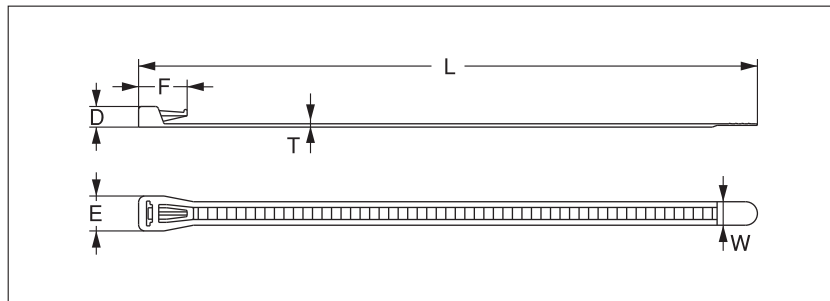

リピートタイ リリースタイプ

タイの着脱が容易に行え、何度も繰り返し使用できる再使用可能タイプです。

- 着脱が容易にできる機能を持たせた、経済性の高い一体成形の再使用が可能なタイプです。
- メンテナンスを必要とするところ、屋外工事シートなど、繰り返し使用する場合に適しています。
- 配線の仮止めに便利です。

品番			寸法(mm)						ループ引張強度 N(kgf)	結束径Min~Max Φmm	梱包単位
標準	耐候・耐熱	着色	L	T	W	D	E	F			
SG-R150	SG-R150W ※SG-R150WU	※ 青・緑	150	1.2	7.4	7.5	11.0	16.0	300(30.0)	5.0~38	100本×50袋
SG-R200	SG-R200W ※SG-R200WU	※ 青・緑	200	1.2	7.4	7.5	11.0	16.2	300(30.0)	5.0~55	100本×50袋
SG-R250	SG-R250W ※SG-R250WU	青・緑	250	1.2	7.4	7.5	11.0	16.2	300(30.0)	5.0~70	100本×40袋

※の製品は受注生産品につき、納期をお問い合わせください

フックリピートタイ リリースタイプ

タイを結束し、余った部分を止めるフックが付いた再使用可能タイプです。

- タイを結束し、余った部分を折り返して止めるフックを設けたタイプです。
- 繰り返し使用でき、着脱も容易なので経済性がアップします。
- 塵、埃などを嫌う商品を守る包装袋などの、口止めに適しています。

品番		寸法(mm)							ループ引張強度 N(kgf)	結束径Min~Max Φmm	梱包単位
標準	耐候・耐熱	L	T	W	D	E	F	G			
SG-FR100	SG-FR100W	100	1.05	7.4	6.5	11.0	15.0	5.0	300(30.0)	5.0~20	100本×75袋
SG-FR150	SG-FR150W	155	1.05	7.4	6.5	11.0	15.0	5.0	300(30.0)	5.0~38	100本×50袋
SG-FR200	SG-FR200W	205	1.05	7.4	6.5	11.0	15.0	5.0	300(30.0)	5.0~55	100本×50袋