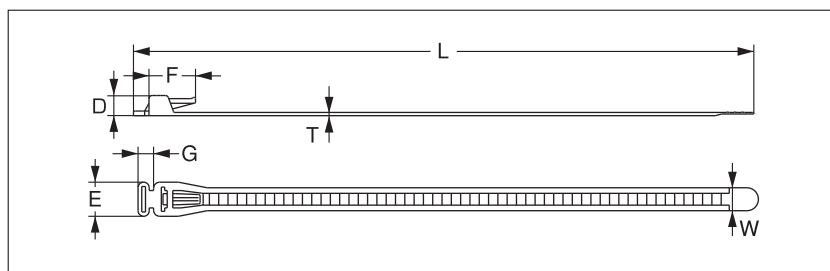

リピートタイ リリースタイプ

タイの着脱が容易に行え、何度も繰り返し使用できる再使用可能タイプです。

- 着脱が容易にできる機能を持たせた、経済性の高い一体成形の再使用が可能なタイプです。
- メンテナンスを必要とするところ、屋外工事シートなど、繰り返し使用する場合に適しています。
- 配線の仮止めに便利です。

品番			寸法(mm)						ループ引張強度 N(kgf)	結束径Min~Max Φmm	梱包単位
標準	耐候・耐熱	着色	L	T	W	D	E	F			
SG-R150	SG-R150W ※SG-R150WU	※ 青・緑	150	1.2	7.4	7.5	11.0	16.0	300(30.0)	5.0~38	100本×50袋
SG-R200	SG-R200W ※SG-R200WU	※ 青・緑	200	1.2	7.4	7.5	11.0	16.2	300(30.0)	5.0~55	100本×50袋
SG-R250	SG-R250W ※SG-R250WU	青・緑	250	1.2	7.4	7.5	11.0	16.2	300(30.0)	5.0~70	100本×40袋

※の製品は受注生産品につき、納期をお問い合わせください

フックリピートタイ リリースタイプ

タイを結束し、余った部分を止めるフックが付いた再使用可能タイプです。

- タイを結束し、余った部分を折り返して止めるフックを設けたタイプです。
- 繰り返し使用でき、着脱も容易なので経済性がアップします。
- 塵、埃などを嫌う商品を守る包装袋などの、口止めに適しています。

品番		寸法(mm)							ループ引張強度 N(kgf)	結束径Min~Max Φmm	梱包単位
標準	耐候・耐熱	L	T	W	D	E	F	G			
SG-FR100	SG-FR100W	100	1.05	7.4	6.5	11.0	15.0	5.0	300(30.0)	5.0~20	100本×75袋
SG-FR150	SG-FR150W	155	1.05	7.4	6.5	11.0	15.0	5.0	300(30.0)	5.0~38	100本×50袋
SG-FR200	SG-FR200W	205	1.05	7.4	6.5	11.0	15.0	5.0	300(30.0)	5.0~55	100本×50袋