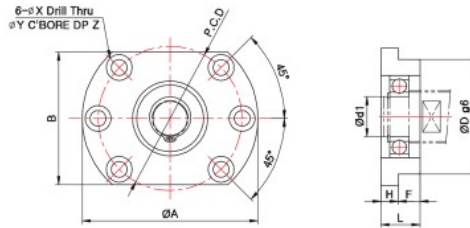

SUPPORT UNIT : FF シリーズ

ボールねじサポートユニット

FF6 ~ FF30

規格情報

製品番号	主要寸法 (mm)											質量 (g)	スナップリング	ベアリング
	本体													
	d1	L	H	F	D	A	P.C.D	□B	X	Y	Z			
FF6/FF8	6	10	6	4	22	36	28	28	3.4	6.5	3	30	C6	606ZZ
FF10	8	12	7	5	28	43	35	35	3.4	6.5	4	60	C8	608ZZ
FF12	10	15	7	8	34	52	42	42	4.5	8	4	100	C10	6000ZZ
FF15	15	17	9	8	40	63	50	52	5.5	9.5	5.5	140	C15	6002ZZ
FF17	17	20	11	9	50	77	62	61	6.6	11	6.5	290	C17	6203ZZ
FF20	20	20	11	9	57	85	70	68	6.6	11	6.5	380	C20	6204ZZ
FF25	25	24	14	10	63	98	80	79	9	14	8.5	590	C25	6205ZZ
FF30	30	27	18	9	75	117	95	93	11	17.5	11	930	C30	6206ZZ

FF25D, FF30D

FF35, FF40

規格情報

製品番号	主要寸法 (mm)											質量 (g)	スナップリング	ベアリング
	本体													
	d1	L	H	F	D	A	P.C.D	□B	X	Y	Z			
FF25D	25	30	15	15	80	122	100	92	11	18	11	1400	C25	6205ZZ
FF30D	30	32	15	17	90	138	116	106	11	18	11	1800	C30	6206ZZ
FF35	35	34	15	19	100	154	132	120	11	17.5	11	2050	C35	6207ZZ
FF40	40	36	18	18	120	176	150	128	14	20	13	3050	C40	6208ZZ