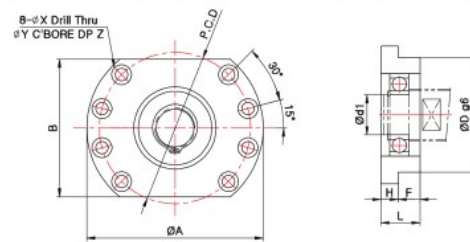

SUPPORT UNIT : FF シリーズ

ボールねじサポートユニット

FF6 ~ FF30

規格情報

製品番号	主要寸法 (mm)											質量 (g)	スナップリング	ベアリング
	本体													
	d1	L	H	F	D	A	P.C.D	□B	X	Y	Z			
FF6/FF8	6	10	6	4	22	36	28	28	3.4	6.5	3	30	C6	606ZZ
FF10	8	12	7	5	28	43	35	35	3.4	6.5	4	60	C8	608ZZ
FF12	10	15	7	8	34	52	42	42	4.5	8	4	100	C10	6000ZZ
FF15	15	17	9	8	40	63	50	52	5.5	9.5	5.5	140	C15	6002ZZ
FF17	17	20	11	9	50	77	62	61	6.6	11	6.5	290	C17	6203ZZ
FF20	20	20	11	9	57	85	70	68	6.6	11	6.5	380	C20	6204ZZ
FF25	25	24	14	10	63	98	80	79	9	14	8.5	590	C25	6205ZZ
FF30	30	27	18	9	75	117	95	93	11	17.5	11	930	C30	6206ZZ

FF25D, FF30D

FF35, FF40

規格情報

製品番号	主要寸法 (mm)											質量 (g)	スナップリング	ベアリング
	本体													
	d1	L	H	F	D	A	P.C.D	□B	X	Y	Z			
FF25D	25	30	15	15	80	122	100	92	11	18	11	1400	C25	6205ZZ
FF30D	30	32	15	17	90	138	116	106	11	18	11	1800	C30	6206ZZ
FF35	35	34	15	19	100	154	132	120	11	17.5	11	2050	C35	6207ZZ
FF40	40	36	18	18	120	176	150	128	14	20	13	3050	C40	6208ZZ