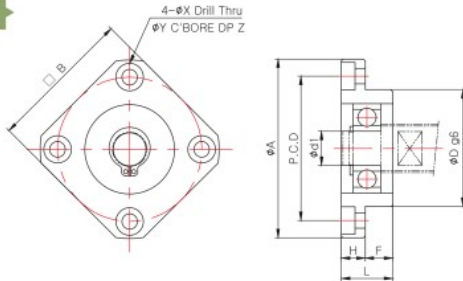

SUPPORT UNIT : FF シリーズ

ボールねじサポートユニット

FF6 ~ FF30

規格情報

製品番号	主要寸法 (mm)											質量 (g)	スナップリング	ベアリング
	本体													
	d1	L	H	F	D	A	P.C.D	□B	X	Y	Z			
FF6/FF8	6	10	6	4	22	36	28	28	3.4	6.5	3	30	C6	606ZZ
FF10	8	12	7	5	28	43	35	35	3.4	6.5	4	60	C8	608ZZ
FF12	10	15	7	8	34	52	42	42	4.5	8	4	100	C10	6000ZZ
FF15	15	17	9	8	40	63	50	52	5.5	9.5	5.5	140	C15	6002ZZ
FF17	17	20	11	9	50	77	62	61	6.6	11	6.5	290	C17	6203ZZ
FF20	20	20	11	9	57	85	70	68	6.6	11	6.5	380	C20	6204ZZ
FF25	25	24	14	10	63	98	80	79	9	14	8.5	590	C25	6205ZZ
FF30	30	27	18	9	75	117	95	93	11	17.5	11	930	C30	6206ZZ

FF25D, FF30D

FF35, FF40

規格情報

製品番号	主要寸法 (mm)											質量 (g)	スナップリング	ベアリング
	本体													
	d1	L	H	F	D	A	P.C.D	□B	X	Y	Z			
FF25D	25	30	15	15	80	122	100	92	11	18	11	1400	C25	6205ZZ
FF30D	30	32	15	17	90	138	116	106	11	18	11	1800	C30	6206ZZ
FF35	35	34	15	19	100	154	132	120	11	17.5	11	2050	C35	6207ZZ
FF40	40	36	18	18	120	176	150	128	14	20	13	3050	C40	6208ZZ