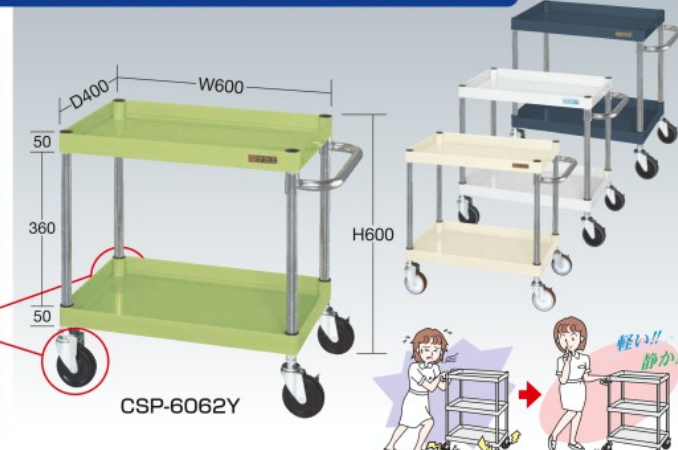

G クリーン購入法 適合商品 ●粉体塗装● ●組立式●

改正RoHS 10物質対応

中量タイプ 堅牢・安全・美観、三拍子揃ったワゴンです。

均等耐荷重 **150kg** 旋回性 **H600mm** 棚板2段 4輪自在

●棚板厚: CSP-6062=0.8mm, CSP-7562・9062=1.0mm ●中棚: 50mmピッチで段替え可能 (オプション棚板使用時) (単位: mm)

間口×奥行 ×高さ	カラー	100φゴム車			100φナイロンウレタン車			100φサイレントエラストマー車										
		品番	質量	価格(税抜)	メーカー希望小売価格	品番	質量	価格(税抜)	メーカー希望小売価格	品番	質量	価格(税抜)	メーカー希望小売価格					
600×400 ×600	●	321001	CSP-6062	11kg	¥21,650	¥25,330	○	322001	CSP-6062NU	10kg	¥24,470	¥28,630	○	323001	CSP-6062SE	10kg	¥22,770	¥26,640
	●	321011	CSP-6062I				○	322011	CSP-6062NUI				○	323011	CSP-6062SEI			
	○	321021	CSP-6062W				○	322021	CSP-6062NUW				○	323021	CSP-6062SEW			
	●	321031	CSP-6062D				○	322031	CSP-6062NUD				○	323031	CSP-6062SED			
750×500 ×600	●	321101	CSP-7562	15kg	¥24,220	¥28,340	○	322101	CSP-7562NU	15kg	¥26,850	¥31,410	○	323101	CSP-7562SE	15kg	¥25,200	¥29,480
	●	321111	CSP-7562I				○	322111	CSP-7562NUI				○	323111	CSP-7562SEI			
	○	321121	CSP-7562W				○	322121	CSP-7562NUW				○	323121	CSP-7562SEW			
	●	321131	CSP-7562D				○	322131	CSP-7562NUD				○	323131	CSP-7562SED			
900×600 ×600	●	321201	CSP-9062	19kg	¥29,280	¥34,260	○	322201	CSP-9062NU	18kg	¥32,080	¥37,530	○	323201	CSP-9062SE	18kg	¥30,230	¥35,370
	●	321211	CSP-9062I				○	322211	CSP-9062NUI				○	323211	CSP-9062SEI			
	○	321221	CSP-9062W				○	322221	CSP-9062NUW				○	323221	CSP-9062SEW			

CSパールシリーズ
ニューCSシリーズ
ボックス
スペシャル
CSシリーズ
色管理
スーパー
アシスタントワゴン
CS
ファイルフリー
アルミ

均等耐荷重 **150kg** 直進性 **H600mm** 棚板2段 直進安定金具付 (前輪固定・後輪自在)

●棚板厚: CSP-6062=0.8mm, CSP-7562・9062=1.0mm ●中棚: 50mmピッチで段替え可能 (オプション棚板使用時) (単位: mm)