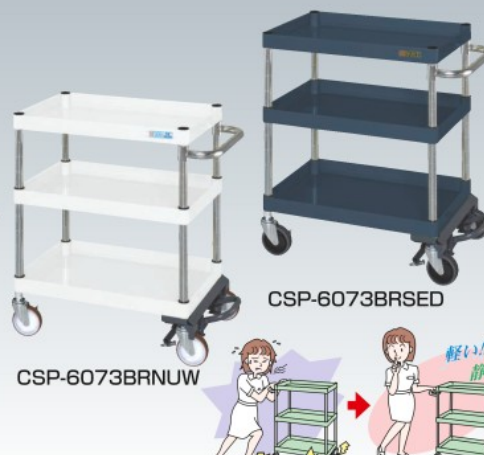

均等耐荷重 150kg

H740mm 棚板3段タイプ

支柱 25.4φmm

CSP-6073BR

CSP-6073BRI

CSP-6073BRSED

CSP-6073BRNUW

- 棚板厚：CSP-6073=0.8mm CSP-7573・9073・1073=1.0mm ●中棚：50mmピッチで段替え可能

移動作業車	間口×奥行×高さ	カラー	100φゴム車				100φナイロンウレタン車				100φサイレントエラストマー車			
			品番	質量	価格(税抜)	メーカー希望小売価格	品番	質量	価格(税抜)	メーカー希望小売価格	品番	質量	価格(税抜)	メーカー希望小売価格
ジャンボキャビネット	600×400×740	●	324902 CSP-6073BR	16kg	¥37,970	¥44,420	325402 CSP-6073BRNU	16kg	¥40,800	¥47,740	325902 CSP-6073BRSE	16kg	¥38,970	¥45,590
		●	324912 CSP-6073BRI				325412 CSP-6073BRNUI				325912 CSP-6073BRSEI			
		○	324922 CSP-6073BRW				325422 CSP-6073BRNUW				325922 CSP-6073BRSEW			
		●	324932 CSP-6073BRD				325432 CSP-6073BRNUD				325932 CSP-6073BRSED			
マットキャリー	750×500×740	●	325002 CSP-7573BR	23kg	¥42,930	¥50,200	325502 CSP-7573BRNU	23kg	¥45,620	¥53,400	326002 CSP-7573BRSE	23kg	¥43,790	¥51,200
		●	325012 CSP-7573BRI				325512 CSP-7573BRNUI				326012 CSP-7573BRSEI			
		○	325022 CSP-7573BRW				325522 CSP-7573BRNUW				326022 CSP-7573BRSEW			
		●	325032 CSP-7573BRD				325532 CSP-7573BRNUD				326032 CSP-7573BRSED			
別作	900×600×740	●	325102 CSP-9073BR	29kg	¥51,030	¥59,700	325602 CSP-9073BRNU	29kg	¥53,960	¥63,100	326102 CSP-9073BRSE	29kg	¥51,820	¥60,600
		●	325112 CSP-9073BRI				325612 CSP-9073BRNUI				326112 CSP-9073BRSEI			
		○	325122 CSP-9073BRW				325622 CSP-9073BRNUW				326122 CSP-9073BRSEW			
別作	1000×650×740	●	325202 CSP-1073BR	33kg	¥56,520	¥66,100	325702 CSP-1073BRNU	33kg	¥59,600	¥69,700	326202 CSP-1073BRSE	33kg	¥57,300	¥67,000
		●	325212 CSP-1073BRI				325712 CSP-1073BRNUI				326212 CSP-1073BRSEI			