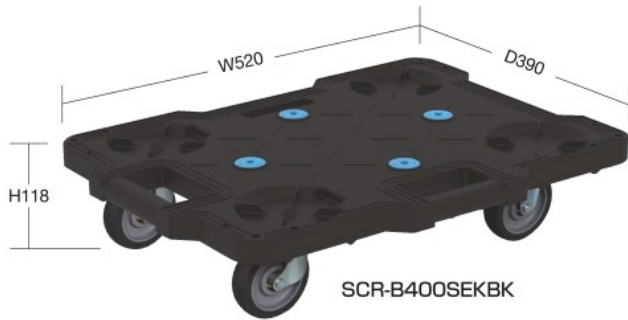

NEW サカエキャリー (スタッキング・連結仕様)

均等積載荷重 **100kg**

09

荷役・運搬機器

改正RoHS
10物質対応

組立式

サイレントエラストマーキャスター仕様 SCR-B400タイプ (荷台寸法500×370mm)

※ストッパー付の場合、4輪自在は、内2個がストッパー付になります。

●ストッパー無し

車輪タイプ	カラー	品番	質量	価格(税抜)/台	メーカー希望小売価格/台
自在2・固定2	●	212421 SCR-B400SEK BK	1.9kg	¥5,250	¥6,140
	●	212425 SCR-B400SEK B	1.9kg	¥5,250	¥6,140
4輪自在	●	212422 SCR-B400SEBK	2.0kg	¥6,020	¥7,040
	●	212426 SCR-B400SEB	2.0kg	¥6,020	¥7,040

●外形寸法：520×390×118mm ●材質：PP ●規定出荷数：10台

●ストッパー付き

車輪タイプ	カラー	品番	質量	価格(税抜)/台	メーカー希望小売価格/台
自在2・固定2	●	212423 SCR-B400SEK BK S	2.0kg	¥6,860	¥8,030
	●	212427 SCR-B400SEK B S	2.0kg	¥6,860	¥8,030
4輪自在	●	212424 SCR-B400SEBK S	2.1kg	¥7,610	¥8,900
	●	212428 SCR-B400SEB S	2.1kg	¥7,610	¥8,900

●外形寸法：520×390×118mm ●材質：PP ●規定出荷数：10台

サイレントエラストマーキャスター仕様 SCR-B450タイプ (荷台寸法600×410mm)

※ストッパー付の場合、4輪自在は、内2個がストッパー付になります。

●ストッパー無し

車輪タイプ	カラー	品番	質量	価格(税抜)/台	メーカー希望小売価格/台
自在2・固定2	●	212431 SCR-B450SEK BK	2.2kg	¥5,770	¥6,750
	●	212435 SCR-B450SEK B	2.2kg	¥5,770	¥6,750
4輪自在	●	212432 SCR-B450SEBK	2.3kg	¥6,200	¥7,250
	●	212436 SCR-B450SEB	2.3kg	¥6,200	¥7,250