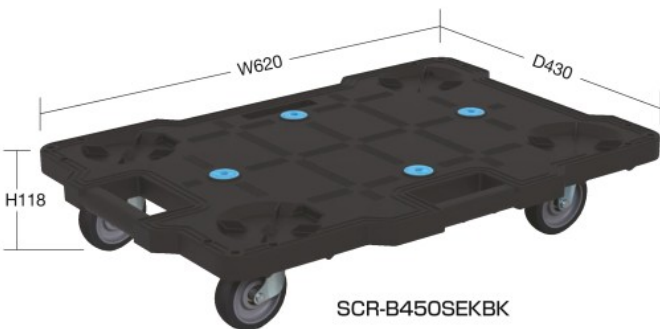

NEW サカエキャリー (スタッキング・連結仕様)

均等積載荷重 **100kg**

09

荷役・運搬機器

改正RoHS
10物質対応

組立式

サイレントエラストマーキャスター仕様 SCR-B400タイプ (荷台寸法500×370mm)

※ストッパー付の場合、4輪自在は、内2個がストッパー付になります。

●外形寸法：520×390×118mm ●材質：PP ●規定出荷数：10台

●ストッパー付き

車輪タイプ	カラー	品番	質量	価格(税抜)/台	メーカー希望小売価格/台
自在2・固定2	●	212423 SCR-B400SEK BK S	2.0kg	¥6,860	¥8,030
	●	212427 SCR-B400SEK B S	2.0kg	¥6,860	¥8,030
4輪自在	●	212424 SCR-B400SEBK S	2.1kg	¥7,610	¥8,900
	●	212428 SCR-B400SEB S	2.1kg	¥7,610	¥8,900

●外形寸法：520×390×118mm ●材質：PP ●規定出荷数：10台

サイレントエラストマーキャスター仕様 SCR-B450タイプ (荷台寸法600×410mm)

※ストッパー付の場合、4輪自在は、内2個がストッパー付になります。

●ストッパー無し

車輪タイプ	カラー	品番	質量	価格(税抜)/台	メーカー希望小売価格/台
自在2・固定2	●	212431 SCR-B450SEK BK	2.2kg	¥5,770	¥6,750
	●	212435 SCR-B450SEK B	2.2kg	¥5,770	¥6,750
4輪自在	●	212432 SCR-B450SEBK	2.3kg	¥6,200	¥7,250
	●	212436 SCR-B450SEB	2.3kg	¥6,200	¥7,250

●外形寸法：620×430×118mm ●材質：PP ●規定出荷数：10台

●ストッパー付き

車輪タイプ	カラー	品番	質量	価格(税抜)/台	メーカー希望小売価格/台
自在2・固定2	●	212433 SCR-B450SEK BK S	2.3kg	¥7,230	¥8,460
	●	212437 SCR-B450SEK B S	2.3kg	¥7,230	¥8,460
4輪自在	●	212434 SCR-B450SEBK S	2.4kg	¥7,780	¥9,100
	●	212438 SCR-B450SEB S	2.4kg	¥7,780	¥9,100