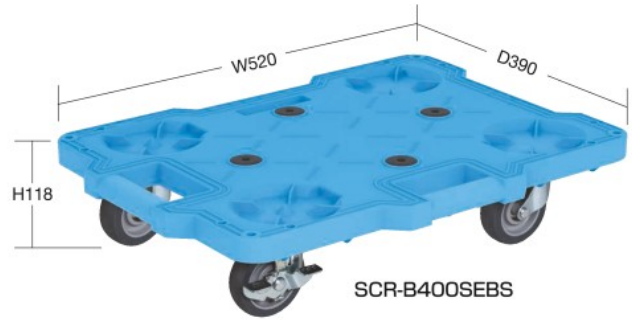

NEW サカエキャリー (スタッキング・連結仕様)

均等積載荷重 **100kg**

09

荷役・運搬機器

改正RoHS
10物質対応

組立式

サイレントエラストマーキャスター仕様 SCR-B400タイプ (荷台寸法500×370mm)

※ストッパー付の場合、4輪自在は、内2個がストッパー付になります。

●ストッパー無し

車輪タイプ	カラー	品番	質量	価格(税抜)/台	メーカー希望小売価格/台
自在2・固定2	●	212421 SCR-B400SEK BK	1.9kg	¥5,250	¥6,140
	●	212425 SCR-B400SEK B	1.9kg	¥5,250	¥6,140
4輪自在	●	212422 SCR-B400SEBK	2.0kg	¥6,020	¥7,040
	●	212426 SCR-B400SEB	2.0kg	¥6,020	¥7,040

●外形寸法：520×390×118mm ●材質：PP ●規定出荷数：10台

●ストッパー付き

車輪タイプ	カラー	品番	質量	価格(税抜)/台	メーカー希望小売価格/台
自在2・固定2	●	212423 SCR-B400SEK BK S	2.0kg	¥6,860	¥8,030
	●	212427 SCR-B400SEK B S	2.0kg	¥6,860	¥8,030
4輪自在	●	212424 SCR-B400SEBK S	2.1kg	¥7,610	¥8,900
	●	212428 SCR-B400SEB S	2.1kg	¥7,610	¥8,900

●外形寸法：520×390×118mm ●材質：PP ●規定出荷数：10台

サイレントエラストマーキャスター仕様 SCR-B450タイプ (荷台寸法600×410mm)

※ストッパー付の場合、4輪自在は、内2個がストッパー付になります。

●ストッパー無し

車輪タイプ	カラー	品番	質量	価格(税抜)/台	メーカー希望小売価格/台
自在2・固定2	●	212431 SCR-B450SEK BK	2.2kg	¥5,770	¥6,750
	●	212435 SCR-B450SEK B	2.2kg	¥5,770	¥6,750
4輪自在	●	212432 SCR-B450SEBK	2.3kg	¥6,200	¥7,250
	●	212436 SCR-B450SEB	2.3kg	¥6,200	¥7,250