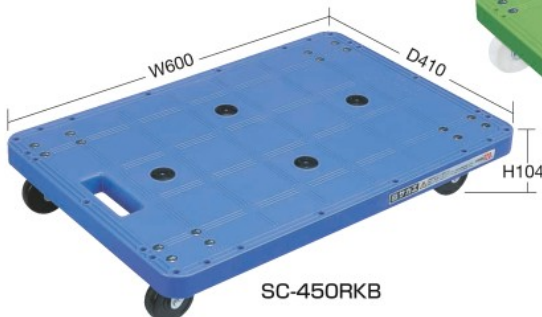

キャスター自在4 (W500×D370mm)

SC-400

65φゴム車

65φナイロン車

●使用キャスター

●使用キャスター

キャスター詳細は
1189
ページをご覧ください

キャスター詳細は
1189
ページをご覧ください

SC-400RB

SC-400NG

キャスター	間口×奥行×高さ	○ 品番(ブルー)	○ 品番(グリーン)	質量	材質	価格(税抜)/台	メーカー希望 小売価格/台
65φゴム	500×370×104mm	211545 SC-400RB	211536 SC-400RG ◆	2kg	PP	¥4,810	¥5,630
65φナイロン		211546 SC-400NB	211537 SC-400NG ◆				

キャスター詳細は
1189
ページをご覧ください

キャスター詳細は
1189
ページをご覧ください

SC-450RKB

SC-450NKG

キャスター	間口×奥行×高さ	○ 品番(ブルー)	○ 品番(グリーン)	質量	材質	価格(税抜)/台	メーカー希望 小売価格/台
65φゴム	600×410×104mm	211553 SC-450RKB	211543 SC-450RKG ◆	3kg	PP	¥4,950	¥5,790
65φナイロン		211554 SC-450NKB	211544 SC-450NKG ◆				