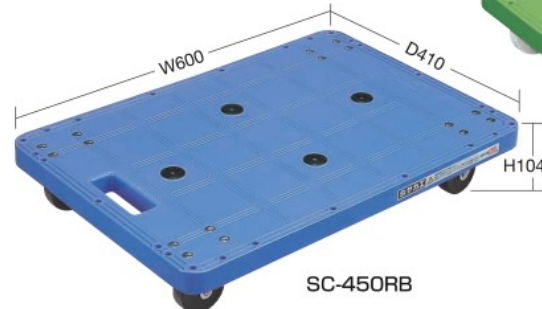

キャスター詳細は
1189
ページをご覧ください

キャスター詳細は
1189
ページをご覧ください

SC-450RKB

SC-450NKG

キャスター	間口×奥行×高さ	○ 品番(ブルー)	○ 品番(グリーン)	質量	材質	価格(税抜)/台	メーカー希望 小売価格/台
65φゴム	600×410×104mm	211553 SC-450RKB	211543 SC-450RKG ◆	3kg	PP	¥4,950	¥5,790
65φナイロン		211554 SC-450NKB	211544 SC-450NKG ◆				

キャスター詳細は
1189
ページをご覧ください

キャスター詳細は
1189
ページをご覧ください

SC-450RB

SC-450NG

キャスター	間口×奥行×高さ	○ 品番(ブルー)	○ 品番(グリーン)	質量	材質	価格(税抜)/台	メーカー希望 小売価格/台
65φゴム	600×410×104mm	211555 SC-450RB	211541 SC-450RG ◆	3kg	PP	¥5,280	¥6,180
65φナイロン		211556 SC-450NB	211542 SC-450NG ◆				