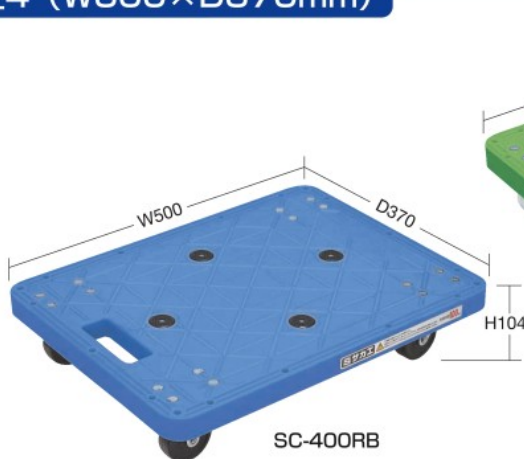

NEW

(印のみ)

樹脂台車

均等積載荷重 **100・120kg**

改正RoHS
10物質対応

09
荷役・運搬機器

・完成品・

均等積載荷重
100kg

キャスター自在4 (W500×D370mm)

SC-400

65φゴム車

65φナイロン車

●使用キャスター

●使用キャスター

キャスター詳細は
1189
ページをご覧ください

キャスター詳細は
1189
ページをご覧ください

SC-400RB

SC-400NG

キャスター	間口×奥行×高さ	○ 品番(ブルー)	○ 品番(グリーン)	質量	材質	価格(税抜)/台	メーカー希望 小売価格/台
65φゴム	500×370×104mm	211545 SC-400RB	211536 SC-400RG ◆	2kg	PP	¥4,810	¥5,630
65φナイロン		211546 SC-400NB	211537 SC-400NG ◆				

キャスター詳細は
1189
ページをご覧ください

キャスター詳細は
1189
ページをご覧ください

SC-450RKB

SC-450NKG

キャスター	間口×奥行×高さ	○ 品番(ブルー)	○ 品番(グリーン)	質量	材質	価格(税抜)/台	メーカー希望 小売価格/台
65φゴム	600×410×104mm	211553 SC-450RKB	211543 SC-450RKG ◆	3kg	PP	¥4,950	¥5,790
65φナイロン		211554 SC-450NKB	211544 SC-450NKG ◆				