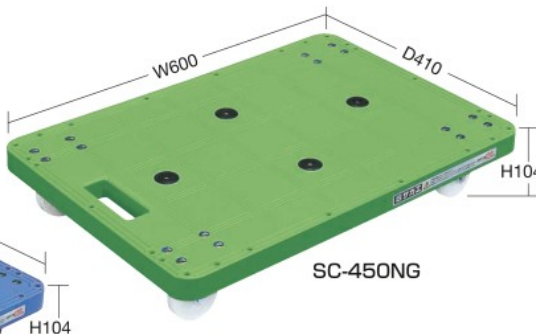

キャスター詳細は
1189
ページをご覧ください

キャスター詳細は
1189
ページをご覧ください

SC-450RKB

SC-450NKG

キャスター	間口×奥行×高さ	○ 品番(ブルー)	○ 品番(グリーン)	質量	材質	価格(税抜)/台	メーカー希望 小売価格/台
65φゴム	600×410×104mm	211553 SC-450RKB	211543 SC-450RKG ◆	3kg	PP	¥4,950	¥5,790
65φナイロン		211554 SC-450NKB	211544 SC-450NKG ◆				

キャスター詳細は
1189
ページをご覧ください

キャスター詳細は
1189
ページをご覧ください

SC-450RB

SC-450NG

キャスター	間口×奥行×高さ	○ 品番(ブルー)	○ 品番(グリーン)	質量	材質	価格(税抜)/台	メーカー希望 小売価格/台
65φゴム	600×410×104mm	211555 SC-450RB	211541 SC-450RG ◆	3kg	PP	¥5,280	¥6,180
65φナイロン		211556 SC-450NB	211542 SC-450NG ◆				