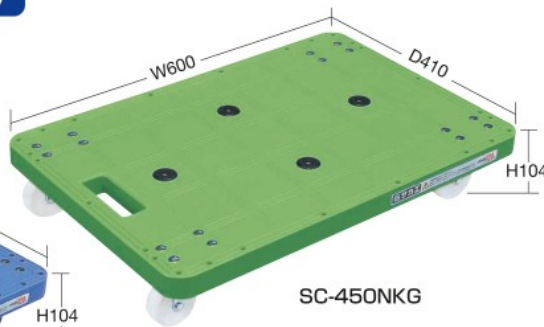

キャスター自在4 (W500×D370mm)

SC-400

65φゴム車

65φナイロン車

●使用キャスター

●使用キャスター

キャスター詳細は
1189
ページをご覧ください

キャスター詳細は
1189
ページをご覧ください

SC-400RB

SC-400NG

キャスター	間口×奥行×高さ	○ 品番(ブルー)	○ 品番(グリーン)	質量	材質	価格(税抜)/台	メーカー希望 小売価格/台
65φゴム	500×370×104mm	211545 SC-400RB	211536 SC-400RG ◆	2kg	PP	¥4,810	¥5,630
65φナイロン		211546 SC-400NB	211537 SC-400NG ◆				

キャスター詳細は
1189
ページをご覧ください

キャスター詳細は
1189
ページをご覧ください

SC-450RKB

SC-450NKG

キャスター	間口×奥行×高さ	○ 品番(ブルー)	○ 品番(グリーン)	質量	材質	価格(税抜)/台	メーカー希望 小売価格/台
65φゴム	600×410×104mm	211553 SC-450RKB	211543 SC-450RKG ◆	3kg	PP	¥4,950	¥5,790
65φナイロン		211554 SC-450NKB	211544 SC-450NKG ◆				