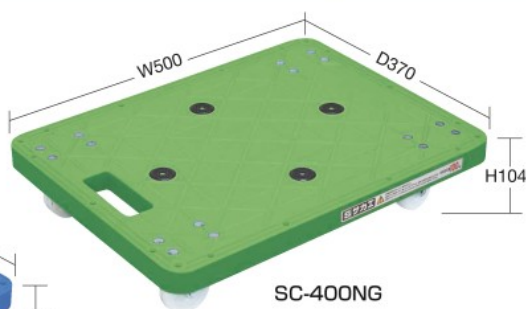

NEW

(印のみ)

樹脂台車

均等積載荷重 **100・120kg**

改正RoHS
10物質対応

09
荷役・運搬機器

・完成品・

均等積載荷重
100kg

キャスター自在4 (W500×D370mm)

SC-400

65φゴム車

65φナイロン車

●使用キャスター

●使用キャスター

キャスター詳細は
1189
ページをご覧ください

キャスター詳細は
1189
ページをご覧ください

SC-400RB

SC-400NG

キャスター	間口×奥行×高さ	○ 品番(ブルー)	○ 品番(グリーン)	質量	材質	価格(税抜)/台	メーカー希望 小売価格/台
65φゴム	500×370×104mm	211545 SC-400RB	211536 SC-400RG ◆	2kg	PP	¥4,810	¥5,630
65φナイロン		211546 SC-400NB	211537 SC-400NG ◆				

キャスター詳細は
1189
ページをご覧ください

キャスター詳細は
1189
ページをご覧ください

SC-450RKB

SC-450NKG

キャスター	間口×奥行×高さ	○ 品番(ブルー)	○ 品番(グリーン)	質量	材質	価格(税抜)/台	メーカー希望 小売価格/台
65φゴム	600×410×104mm	211553 SC-450RKB	211543 SC-450RKG ◆	3kg	PP	¥4,950	¥5,790
65φナイロン		211554 SC-450NKB	211544 SC-450NKG ◆				