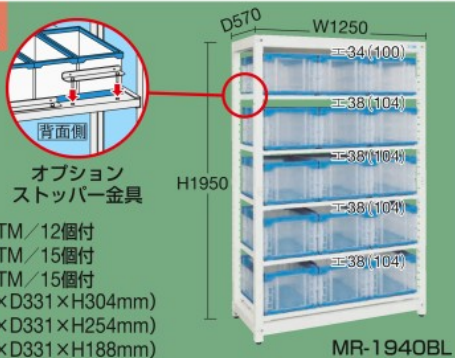

耐震固定金具

転倒防止金具

固定式は連結が可能。高さ違いでも可能です。

MR-30BL MR-30BSR MR-1950BL MR-1950B2LR

コンテナは  
1230  
ページをご覧ください

折られたりコンテナ用フタは  
1230  
ページをご覧ください

コンテナ収納ラック H1950mmタイプ

均等耐荷重 (棚板1段当り) **50kg**

固定棚4・5段

耐震固定金具を使用できます。

●コンテナ:

- MR-1950タイプ: 50BTM / 12個付
- MR-1940タイプ: 40BTM / 15個付
- MR-1930タイプ: 30BTM / 15個付
- 50BTM 寸法(W490×D331×H304mm)
- 40BTM 寸法(W490×D331×H254mm)
- 30BTM 寸法(W490×D331×H188mm)

MR-1940BL