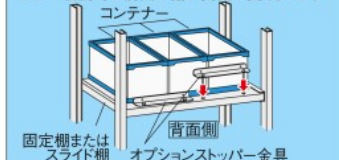

サカエ独自の堅牢構造  
「6点支持方式」

特許登録番号 第4756156号

横揺れ強度200%アップ!  
(当社従来品比)

新構造のはめ込み方式を採用することによって組み立て、連結が非常に簡単になりました。また強度も高く、外れにくく安定した設置が可能になりました。

●オプション抜落防止ストッパー付(背面側)  
(MR-30BS・MR-30BSR・MR-30BL・MR-30BLRには標準装備)

収納にコンテナを使うことによって物品の管理が容易に行えます。

地震に強い

マルチプルラック組み合わせ例  
MR-30BLR+MR-1950B2L  
耐震固定金具を使用できます。

※2014年度モデルチェンジにより以前の商品との互換性はありません。

●ストッパー金具 運賃別送

オプションストッパー金具を使用することによりコンテナ収納時は前面が揃い美観が良くなります

品番	価格(税抜)	メーカー希望小売価格
520096 MR-SP	¥3,070	¥3,590

●ストッパー金具2個付/セット