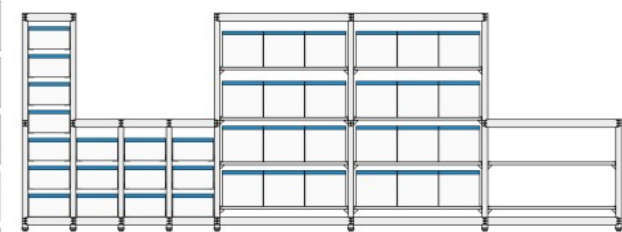

サカエ独自の堅牢構造  
「6点支持方式」

特許登録番号 第4756156号

横揺れ強度200%アップ!  
(当社従来品比)

新構造のはめ込み方式を採用することによって組み立て、連結が非常に簡単になりました。また強度も高く、外れにくく安定した設置が可能になりました。

●オプション抜落防止ストッパー付(背面側)  
(MR-30BS・MR-30BSR・MR-30BL・MR-30BLRには標準装備)

収納にコンテナを使うことによって物品の管理が容易に行えます。

地震に強い

マルチプルラック組み合わせ例  
MR-30BLR+MR-1950B2L  
耐震固定金具を使用できます。

※2014年度モデルチェンジにより以前の商品との互換性はありません。

●ストッパー金具 運賃別送

オプションストッパー金具を使用することによりコンテナ収納時は前面が揃い美観が良くなります

品番	価格(税抜)	メーカー希望小売価格
520096 MR-SP	¥3,070	¥3,590

●ストッパー金具2個付/セット

耐震固定金具

転倒防止金具

固定式は連結が可能。高さ違いでも可能です。

MR-30BL MR-30BSR MR-1950BL MR-1950B2LR

コンテナは  
1230  
ページをご覧ください

折られたりコンテナ用フタは  
1230  
ページをご覧ください

コンテナ収納ラック H1950mmタイプ

均等耐荷重 (棚板1段当り) **50kg**