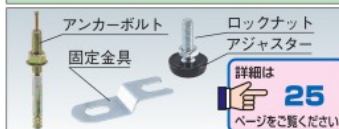

00 抗菌パールホワイト

Multiple Racks

均等耐荷重 (棚板1段当り) **30・50kg**

マルチプルラック コンテナ収納タイプ **NEW** (◆印のみ)

NEW

(◆印のみ)

改RoHS 10物質対応

特許取得商品

・組立式

・粉体塗装

銀イオン配合による抗菌効果のある粉体塗装を採用!

新構造・横揺れに強いマルチプルラック。

「パールホワイト」を採用。

抗菌粉体塗装

Ag⁺

SIAA
ISO 22196
抗菌加工
無機抗菌剤・塗装
塗装面 (樹脂・メッキ等を除く)
JF0122665X0001E

サカエ独自の堅牢構造
「6点支持方式」

特許登録番号 第4756156号

横揺れ強度200%アップ!
(当社従来品比)

新構造のはめ込み方式を採用することによって組み立て、連結が非常に簡単になりました。また強度も高く、外れにくく安定した設置が可能になりました。

●オプション抜落防止ストッパー付(背面側)
(MR-30BS・MR-30BSR・MR-30BL・MR-30BLRには標準装備)

収納にコンテナを使うことによって物品の管理が容易に行えます。

地震に強い

マルチプルラック組み合わせ例
MR-30BLR+MR-1950B2L
耐震固定金具を使用できます。

※2014年度モデルチェンジにより以前の商品との互換性はありません。

●ストッパー金具 運賃別送

オプションストッパー金具を使用することによりコンテナ収納時は前面が揃い美観が良くなります

品番	価格(税抜)	メーカー希望小売価格
520096 MR-SP	¥3,070	¥3,590

●ストッパー金具2個付/セット

耐震固定金具

転倒防止金具

固定式は連結が可能。高さ違いでも可能です。

コンテナは
1230
ページをご覧ください

折られたりコンテナ用フタは
1230
ページをご覧ください

コンテナ収納ラック H1950mmタイプ

均等耐荷重 (棚板1段当り) **50kg**

固定棚4・5段

耐震固定金具を使用できます。

●コンテナ:

- MR-1950タイプ: 50BTM / 12個付
- MR-1940タイプ: 40BTM / 15個付
- MR-1930タイプ: 30BTM / 15個付
- 50BTM 寸法(W490×D331×H304mm)
- 40BTM 寸法(W490×D331×H254mm)
- 30BTM 寸法(W490×D331×H188mm)

均等耐荷重 (棚板1段当り) **30kg**

スライド棚4・5段

耐震固定金具を使用できます。

●コンテナ:

- MR-1950タイプ: 50BTM / 12個付
- MR-1940タイプ: 40BTM / 15個付
- MR-1930タイプ: 30BTM / 15個付
- 50BTM 寸法(W490×D331×H304mm)
- 40BTM 寸法(W490×D331×H254mm)
- 30BTM 寸法(W490×D331×H188mm)

MR-1950B2L

※( )内はMR-1930タイプの寸法を示す。(単位: mm)

タイプ	間口×奥行×高さ	段数	品番	質量	価格(税抜)	メーカー希望小売価格
単体	1250×570×1950	5	140677 MR-1950BL	82kg	¥155,670	¥182,100
連結	1200×570×1950	5	140687 MR-1950BLR	75kg	¥129,970	¥152,100
単体	1250×570×1950	6	140675 MR-1940BL	94kg	¥179,140	¥209,600
連結	1200×570×1950	6	140685 MR-1940BLR	87kg	¥151,460	¥177,200
単体	1250×570×1950	6	140679 MR-1930BL	88kg	¥176,270	¥206,200
連結	1200×570×1950	6	140689 MR-1930BLR	81kg	¥148,580	¥173,800

(単位: mm)