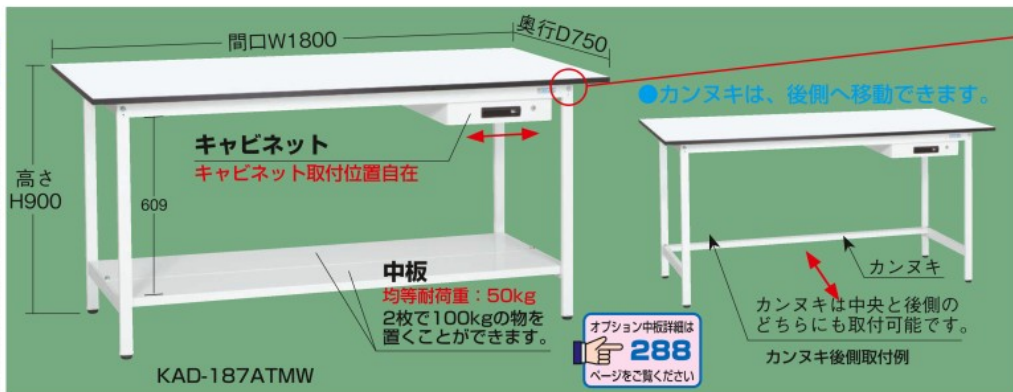

抗菌粉体塗装

Ag+

スピーディーに組み立てができる安価型作業台!!

高さ(立作業用) **H900mm** ※当社作業台の均等耐荷重表示は安全率20%を見ております。
 本体は角パイプ(構造用鋼管)を使用している為、非常に堅牢でホコリが溜まりません。

SIAA
ISO 22196
抗菌加工
無機抗菌剤・塗装
塗装面(天板・側板・脚板)にSIAA
JP0122665X0001E

耐震固定金具詳細は
285 ページをご覧ください

転倒防止金具詳細は
286 ページをご覧ください

- 樹脂製アジャスターを標準装備。
- レベル調整が容易にでき、床を傷つけることもありません。

成形加工によるはめ込み方式のため、ボルト1本でスピーディーな組み立てと高強度を実現!!

●中板用仕切板
中板用仕切板詳細は
290 ページをご覧ください

- 軽量 KAタイプ
- 軽量 SELタイプ
- 軽量 KSタイプ
- 改正RoHS
- 軽量 CKタイプ
- 軽量 KKタイプ
- カブセ天板仕様
- 中量 CSタイプ
- 中量 KTタイプ
- 大型
- 高さ調整 TKタイプ
- 高さ調整 TCKタイプ
- 高さ調整 一人用タイプ
- 昇降・傾斜・移動
- 重量 KWタイプ
- ベダル昇降・ハンドル昇降