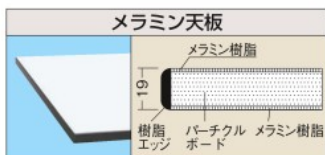

均等耐荷重

180kg

改RoHS
10物質対応

組立式

角パイプ

粉体塗装

グリーン購入法
適合商品

製品動画
https://youtu.be/Ck2H09eNDIM

抗菌粉体塗装

Ag+

スピーディーに組み立てができる安価型作業台!!

高さ(立作業用) **H900mm** ※当社作業台の均等耐荷重表示は安全率20%を見ております。
 本体は角パイプ(構造用鋼管)を使用している為、非常に堅牢でホコリが溜まりません。

SIAA
ISO 22196
抗菌加工
無機抗菌剤・塗装
塗装面(天板・側板・脚板)にSIAA
JP0122665X0001E

耐震固定金具詳細は
285 ページをご覧ください

転倒防止金具詳細は
286 ページをご覧ください

- 樹脂製アジャスターを標準装備。
- レベル調整が容易にでき、床を傷つけることもありません。

成形加工によるはめ込み方式のため、ボルト1本でスピーディーな組み立てと高強度を実現!!

●中板用仕切板
中板用仕切板詳細は
290 ページをご覧ください

- 軽量 KAタイプ
- 軽量 SELタイプ
- 軽量 KSタイプ
- 改正RoHS
- 軽量 CKタイプ
- 軽量 KKタイプ
- カブセ天板仕様
- 中量 CSタイプ
- 中量 KTタイプ
- 大型
- 高さ調整 TKタイプ
- 高さ調整 TCKタイプ
- 高さ調整 一人用タイプ
- 昇降・傾斜・移動
- 重量 KWタイプ
- ベダル昇降・ハンドル昇降