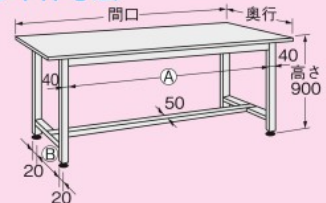

転倒防止金具詳細は
286 ページをご覧ください

- 樹脂製アジャスターを標準装備。
- レベル調整が容易にでき、床を傷つけることもありません。

成形加工によるはめ込み方式のため、ボルト1本でスピーディーな組み立てと高強度を実現!!

●中板用仕切板
中板用仕切板詳細は
290 ページをご覧ください

- 軽量 KAタイプ
- 軽量 SELタイプ
- 軽量 KSタイプ
- 改正RoHS
- 軽量 CKタイプ
- 軽量 KKタイプ
- カブセ天板仕様
- 中量 CSタイプ
- 中量 KTタイプ
- 大型
- 高さ調整 TKタイプ
- 高さ調整 TCKタイプ
- 高さ調整 一人用タイプ
- 昇降・傾斜・移動
- 重量 KWタイプ
- ベダル昇降・ハンドル昇降

●オプションキャビネット **カギ付**

間口×奥行×高さ	品番(パールホワイト)	質量	価格(税抜)	メーカー希望小売価格
400×500×83mm	000000 KA-S10W	7kg	¥14,950	¥17,490
400×500×164mm	000000 KA-S20W	10kg	¥20,610	¥24,110
400×500×246mm	000000 KA-S30W	13kg	¥34,890	¥40,820

●キャビネット取付金具2本付
 ●品番末尾の□にて作業台奥行寸法をご指定下さい。
 作業台奥行寸法 A: 600mm用、B: 750mm用、C: 900mm用

●本体寸法

(単位: mm)

品番	本体有効寸法	
	A	B
KAD-096	630	448
KAD-097	630	528
KAD-126	930	448
KAD-127	930	528
KAD-129	930	678
KAD-156	1230	448
KAD-157	1230	528
KAD-159	1230	678
KAD-186	1530	448
KAD-187	1530	528
KAD-189	1530	678