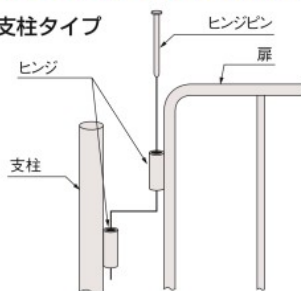

セーフティーフェンス

組立式

グリーン購入法  
適合商品

施工別途

機械の周辺、通路、材料置場などの安全確保と環境美化に最適。

●フェンスは、ワンタッチ取付け

●丸支柱タイプ

支柱のヒンジに、ヒンジピンを差し込むだけのワンタッチ取付け。支柱を中心に回転する為あらゆる角度で連結が可能。  
(但し、T字及び十字連結は不可)

●連結時の寸法 (芯-芯の寸法)

- ラックシステム
- ポチポチウォールシステム
- パンチング 傾斜スタンド
- パンチング・パネルハンガー
- ワゴンシステム Pタイプ
- パネルラック2
- パネルフック
- パーツカーハンガー
- パネルハンガー
- パーツハンガー
- ミニハンガー
- パーツベット
- パーツボックス
- セーフティーフェンス
- 遮光スクリーン
- パーティション

自由な角度で連結が可能です。(90°まで)