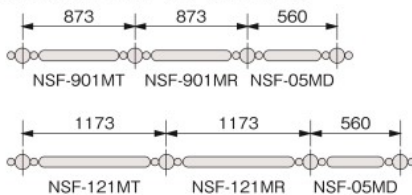

セーフティーフェンス

組立式

グリーン購入法  
適合商品

施工別途

機械の周辺、通路、材料置場などの安全確保と環境美化に最適。

●フェンスは、ワンタッチ取付け

●丸支柱タイプ

支柱のヒンジに、ヒンジピンを差し込むだけのワンタッチ取付け。支柱を中心に回転する為あらゆる角度で連結が可能。  
(但し、T字及び十字連結は不可)

●連結時の寸法 (芯-芯の寸法)

- ラックシステム
- ポチポチウォールシステム
- パンチング 傾斜スタンド
- パンチング・パネルハンガー
- ワゴンシステム Pタイプ
- パネルラック2
- パネルフック
- パーツカーハンガー
- パネルハンガー
- パーツハンガー
- ミニハンガー
- パーツベット
- パーツボックス
- セーフティーフェンス
- 遮光スクリーン
- パーティション

自由な角度で連結が可能です。(90°まで)

●扉タイプ

NSF-05MD

●ショートタイプ

NSF-901MT

●ミドルタイプ

NSF-901MTM

単 体					連 結				
間口×高さ	○ 品 番	質量	価格(税抜)	メーカー希望小売価格	間口×高さ	○ 品 番	質量	価格(税抜)	メーカー希望小売価格
907×938mm	060185 NSF-901MT	7kg	¥27,490	¥32,160	861×938mm	060186 NSF-901MR	5kg	¥20,120	¥23,540
907×1338mm	120065 NSF-901MTM	10kg	¥38,460	¥45,000	861×1338mm	120066 NSF-901MRM	7kg	¥26,820	¥31,380
1207×938mm	060187 NSF-121MT	8kg	¥29,600	¥34,630	1161×938mm	060188 NSF-121MR	6kg	¥22,230	¥26,010
1207×1338mm	120067 NSF-121MTM	10kg	¥39,230	¥45,900	1161×1338mm	120068 NSF-121MRM	7kg	¥27,590	¥32,280
560×938mm	060189 NSF-05MD(扉)	5kg	¥19,260	¥22,530					
560×1338mm	120069 NSF-05MDM(扉)	6kg	¥25,490	¥29,820					