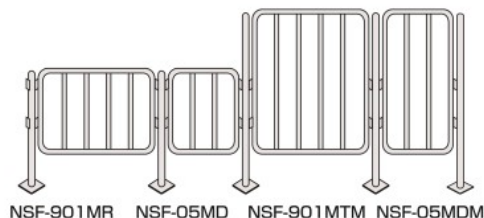

セーフティーフェンス

組立式

グリーン購入法  
適合商品

施工別途

機械の周辺、通路、材料置場などの安全確保と環境美化に最適。

●フェンスは、ワンタッチ取付け

●丸支柱タイプ

支柱のヒンジに、ヒンジピンを差し込むだけのワンタッチ取付け。支柱を中心に回転する為あらゆる角度で連結が可能。  
(但し、T字及び十字連結は不可)

●連結時の寸法 (芯-芯の寸法)

- ラックシステム
- ポチポチウォールシステム
- パンチング 傾斜スタンド
- パンチング・パネルハンガー
- ワゴンシステム Pタイプ
- パネルラック2
- パネルフック
- パーツカーハンガー
- パネルハンガー
- パーツハンガー
- ミニハンガー
- パーツベット
- パーツボックス
- セーフティーフェンス
- 遮光スクリーン
- パーティション

自由な角度で連結が可能です。(90°まで)

●扉タイプ

NSF-05MD

●ショートタイプ

NSF-901MT

●ミドルタイプ

NSF-901MTM

単 体					連 結				
間口×高さ	○ 品 番	質量	価格(税抜)	メーカー希望小売価格	間口×高さ	○ 品 番	質量	価格(税抜)	メーカー希望小売価格
907×938mm	060185 NSF-901MT	7kg	¥27,490	¥32,160	861×938mm	060186 NSF-901MR	5kg	¥20,120	¥23,540
907×1338mm	120065 NSF-901MTM	10kg	¥38,460	¥45,000	861×1338mm	120066 NSF-901MRM	7kg	¥26,820	¥31,380
1207×938mm	060187 NSF-121MT	8kg	¥29,600	¥34,630	1161×938mm	060188 NSF-121MR	6kg	¥22,230	¥26,010
1207×1338mm	120067 NSF-121MTM	10kg	¥39,230	¥45,900	1161×1338mm	120068 NSF-121MRM	7kg	¥27,590	¥32,280
560×938mm	060189 NSF-05MD(扉)	5kg	¥19,260	¥22,530					
560×1338mm	120069 NSF-05MDM(扉)	6kg	¥25,490	¥29,820					