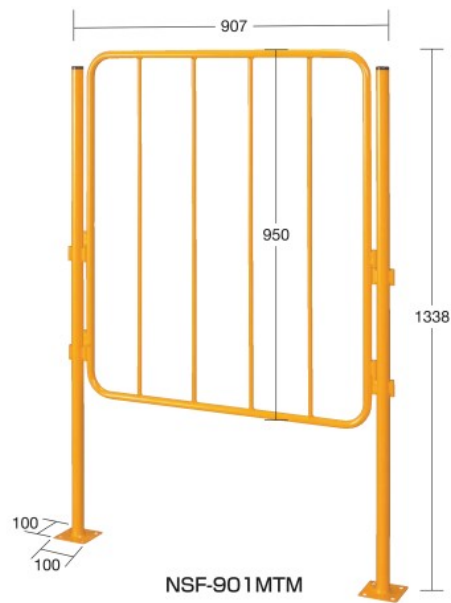

セーフティーフェンス

組立式

グリーン購入法  
適合商品

施工別途

機械の周辺、通路、材料置場などの安全確保と環境美化に最適。

●フェンスは、ワンタッチ取付け

●丸支柱タイプ

支柱のヒンジに、ヒンジピンを差し込むだけのワンタッチ取付け。支柱を中心に回転する為あらゆる角度で連結が可能。  
(但し、T字及び十字連結は不可)

●連結時の寸法 (芯-芯の寸法)

- ラックシステム
- ポチポチウォールシステム
- パンチング 傾斜スタンド
- パンチング・パネルハンガー
- ワゴンシステム Pタイプ
- パネルラック2
- パネルフック
- パーツカーハンガー
- パネルハンガー
- パーツハンガー
- ミニハンガー
- パーツベット
- パーツボックス
- セーフティーフェンス
- 遮光スクリーン
- パーティション

自由な角度で連結が可能です。(90°まで)

●扉タイプ

NSF-05MD

●ショートタイプ

NSF-901MT

●ミドルタイプ

NSF-901MTM

単 体					連 結				
間口×高さ	○ 品 番	質量	価格(税抜)	メーカー希望小売価格	間口×高さ	○ 品 番	質量	価格(税抜)	メーカー希望小売価格
907×938mm	060185 NSF-901MT	7kg	¥27,490	¥32,160	861×938mm	060186 NSF-901MR	5kg	¥20,120	¥23,540
907×1338mm	120065 NSF-901MTM	10kg	¥38,460	¥45,000	861×1338mm	120066 NSF-901MRM	7kg	¥26,820	¥31,380
1207×938mm	060187 NSF-121MT	8kg	¥29,600	¥34,630	1161×938mm	060188 NSF-121MR	6kg	¥22,230	¥26,010
1207×1338mm	120067 NSF-121MTM	10kg	¥39,230	¥45,900	1161×1338mm	120068 NSF-121MRM	7kg	¥27,590	¥32,280
560×938mm	060189 NSF-05MD(扉)	5kg	¥19,260	¥22,530					
560×1338mm	120069 NSF-05MDM(扉)	6kg	¥25,490	¥29,820					