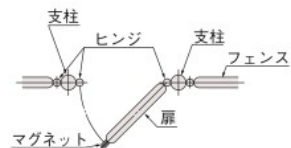

セーフティーフェンス

組立式

グリーン購入法  
適合商品

施工別途

機械の周辺、通路、材料置場などの安全確保と環境美化に最適。

●フェンスは、ワンタッチ取付け

●丸支柱タイプ

支柱のヒンジに、ヒンジピンを差し込むだけのワンタッチ取付け。支柱を中心に回転する為あらゆる角度で連結が可能。  
(但し、T字及び十字連結は不可)

●連結時の寸法 (芯-芯の寸法)

- ラックシステム
- ポチポチウォールシステム
- パンチング 傾斜スタンド
- パンチング・パネルハンガー
- ワゴンシステム Pタイプ
- パネルラック2
- パネルフック
- パーツカーハンガー
- パネルハンガー
- パーツハンガー
- ミニハンガー
- パーツベット
- パーツボックス
- セーフティーフェンス
- 遮光スクリーン
- パーティション

自由な角度で連結が可能です。(90°まで)