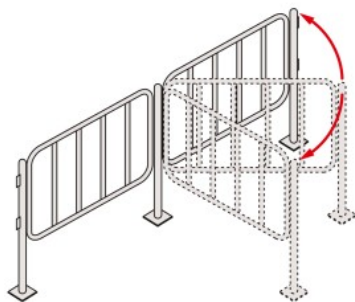

セーフティーフェンス

組立式

グリーン購入法  
適合商品

施工別途

機械の周辺、通路、材料置場などの安全確保と環境美化に最適。

●フェンスは、ワンタッチ取付け

●丸支柱タイプ

支柱のヒンジに、ヒンジピンを差し込むだけのワンタッチ取付け。支柱を中心に回転する為あらゆる角度で連結が可能。  
(但し、T字及び十字連結は不可)

●連結時の寸法 (芯-芯の寸法)

- ラックシステム
- ポチポチウォールシステム
- パンチング 傾斜スタンド
- パンチング・パネルハンガー
- ワゴンシステム Pタイプ
- パネルラック2
- パネルフック
- パーツカーハンガー
- パネルハンガー
- パーツハンガー
- ミニハンガー
- パーツベット
- パーツボックス
- セーフティーフェンス
- 遮光スクリーン
- パーティション

自由な角度で連結が可能です。(90°まで)

●扉タイプ

NSF-05MD

●ショートタイプ

NSF-901MT

●ミドルタイプ

NSF-901MTM

単 体					連 結				
間口×高さ	○ 品 番	質量	価格(税抜)	メーカー希望小売価格	間口×高さ	○ 品 番	質量	価格(税抜)	メーカー希望小売価格
907×938mm	060185 NSF-901MT	7kg	¥27,490	¥32,160	861×938mm	060186 NSF-901MR	5kg	¥20,120	¥23,540
907×1338mm	120065 NSF-901MTM	10kg	¥38,460	¥45,000	861×1338mm	120066 NSF-901MRM	7kg	¥26,820	¥31,380
1207×938mm	060187 NSF-121MT	8kg	¥29,600	¥34,630	1161×938mm	060188 NSF-121MR	6kg	¥22,230	¥26,010
1207×1338mm	120067 NSF-121MTM	10kg	¥39,230	¥45,900	1161×1338mm	120068 NSF-121MRM	7kg	¥27,590	¥32,280
560×938mm	060189 NSF-05MD(扉)	5kg	¥19,260	¥22,530					
560×1338mm	120069 NSF-05MDM(扉)	6kg	¥25,490	¥29,820					