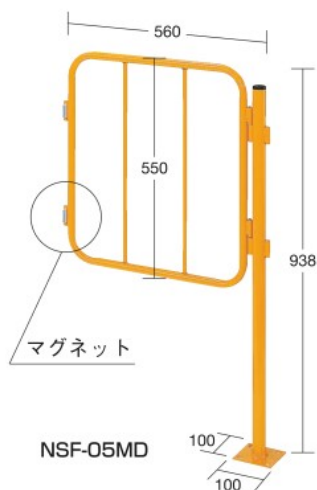

セーフティーフェンス

組立式

グリーン購入法  
適合商品

施工別途

機械の周辺、通路、材料置場などの安全確保と環境美化に最適。

●フェンスは、ワンタッチ取付け

●丸支柱タイプ

支柱のヒンジに、ヒンジピンを差し込むだけのワンタッチ取付け。支柱を中心に回転する為あらゆる角度で連結が可能。  
(但し、T字及び十字連結は不可)

●連結時の寸法 (芯-芯の寸法)

- ラックシステム
- ポチポチウォールシステム
- パンチング 傾斜スタンド
- パンチング・パネルハンガー
- ワゴンシステム Pタイプ
- パネルラック2
- パネルフック
- パーツカーハンガー
- パネルハンガー
- パーツハンガー
- ミニハンガー
- パーツベット
- パーツボックス
- セーフティーフェンス
- 遮光スクリーン
- パーティション

自由な角度で連結が可能です。(90°まで)

●扉タイプ

NSF-05MD

●ショートタイプ

NSF-901MT

●ミドルタイプ

NSF-901MTM

単 体					連 結				
間口×高さ	○ 品 番	質量	価格(税抜)	メーカー希望小売価格	間口×高さ	○ 品 番	質量	価格(税抜)	メーカー希望小売価格
907×938mm	060185 NSF-901MT	7kg	¥27,490	¥32,160	861×938mm	060186 NSF-901MR	5kg	¥20,120	¥23,540
907×1338mm	120065 NSF-901MTM	10kg	¥38,460	¥45,000	861×1338mm	120066 NSF-901MRM	7kg	¥26,820	¥31,380
1207×938mm	060187 NSF-121MT	8kg	¥29,600	¥34,630	1161×938mm	060188 NSF-121MR	6kg	¥22,230	¥26,010
1207×1338mm	120067 NSF-121MTM	10kg	¥39,230	¥45,900	1161×1338mm	120068 NSF-121MRM	7kg	¥27,590	¥32,280
560×938mm	060189 NSF-05MD(扉)	5kg	¥19,260	¥22,530					
560×1338mm	120069 NSF-05MDM(扉)	6kg	¥25,490	¥29,820					