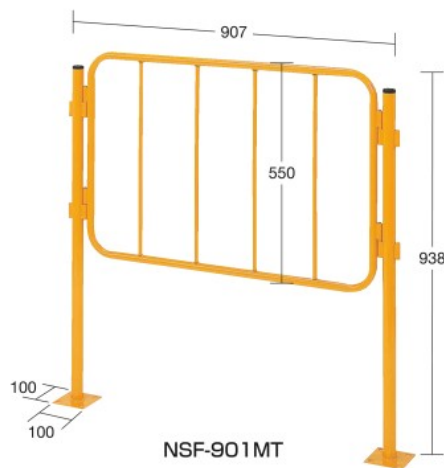

セーフティーフェンス

組立式

グリーン購入法  
適合商品

施工別途

機械の周辺、通路、材料置場などの安全確保と環境美化に最適。

●フェンスは、ワンタッチ取付け

●丸支柱タイプ

支柱のヒンジに、ヒンジピンを差し込むだけのワンタッチ取付け。支柱を中心に回転する為あらゆる角度で連結が可能。  
(但し、T字及び十字連結は不可)

●連結時の寸法 (芯-芯の寸法)

- ラックシステム
- ポチポチウォールシステム
- パンチング 傾斜スタンド
- パンチング・パネルハンガー
- ワゴンシステム Pタイプ
- パネルラック2
- パネルフック
- パーツカーハンガー
- パネルハンガー
- パーツハンガー
- ミニハンガー
- パーツベット
- パーツボックス
- セーフティーフェンス
- 遮光スクリーン
- パーティション

自由な角度で連結が可能です。(90°まで)

●扉タイプ

NSF-05MD

●ショートタイプ

NSF-901MT

●ミドルタイプ

NSF-901MTM

単 体					連 結				
間口×高さ	○ 品 番	質量	価格(税抜)	メーカー希望小売価格	間口×高さ	○ 品 番	質量	価格(税抜)	メーカー希望小売価格
907×938mm	060185 NSF-901MT	7kg	¥27,490	¥32,160	861×938mm	060186 NSF-901MR	5kg	¥20,120	¥23,540
907×1338mm	120065 NSF-901MTM	10kg	¥38,460	¥45,000	861×1338mm	120066 NSF-901MRM	7kg	¥26,820	¥31,380
1207×938mm	060187 NSF-121MT	8kg	¥29,600	¥34,630	1161×938mm	060188 NSF-121MR	6kg	¥22,230	¥26,010
1207×1338mm	120067 NSF-121MTM	10kg	¥39,230	¥45,900	1161×1338mm	120068 NSF-121MRM	7kg	¥27,590	¥32,280
560×938mm	060189 NSF-05MD(扉)	5kg	¥19,260	¥22,530					
560×1338mm	120069 NSF-05MDM(扉)	6kg	¥25,490	¥29,820					