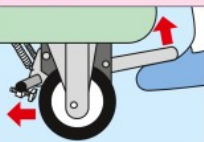

ニューCSスーパーワゴン用オプションフットブレーキ 運賃別途

フットブレーキ操作方法

ロック方法

ペダルを踏み込むことにより、ブレーキがかかります。

解除方法

ペダルを押し上げることにより、ブレーキが解除されます。

※車輪を直接ボルトで押し込む為、確実にロックされます。

今お使いのワゴンに取付けることで、フットブレーキ付になります。