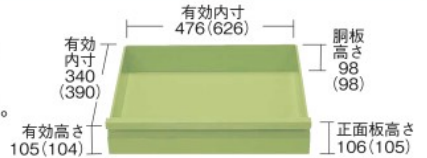

●棚板 (高さ50mm)

CSSA-64T

CSSA-75TI

●棚板厚: 1.0mm

間口×奥行×高さ	カラー	○品番	価格(税抜)	メーカー希望小売価格
600×400×50mm	●	523597 CSSA-64T	¥3,520	¥ 4,110
	●	523599 CSSA-64TI		
750×500×50mm	●	523612 CSSA-75T	¥4,400	¥ 5,100
	●	523614 CSSA-75TI		
900×600×50mm	●	523627 CSSA-96T	¥8,930	¥10,400
	●	523629 CSSA-96TI		

オプション取手 運賃別途 G グリーン購入法 適合商品

○品番	適用本体奥行寸法	価格(税抜)	メーカー希望小売価格	適合機種
523081 CSS-400T	D400mm	¥1,400	¥1,640	CSSA
523082 CSS-500T	D500mm	¥1,470	¥1,720	・
523083 CSS-600T	D600mm	¥1,530	¥1,790	CSWA

●引出し寸法

W600×D400用タイプ
※()内寸法は W750×D500用を示す。