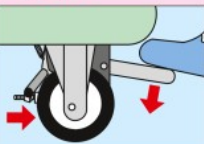

ニューCSスーパーワゴン用オプションフットブレーキ 運賃別途

フットブレーキ操作方法

ロック方法

ペダルを踏み込むことにより、ブレーキがかかります。