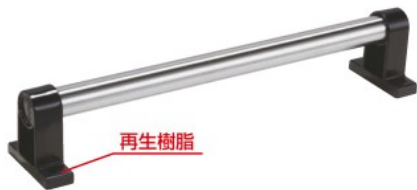

●棚板 (高さ50mm)

CSSA-64T

CSSA-75TI

●棚板厚: 1.0mm

間口×奥行×高さ	カラー	○品番	価格(税抜)	メーカー希望小売価格
600×400×50mm	●	523597 CSSA-64T	¥3,520	¥ 4,110
	●	523599 CSSA-64TI		
750×500×50mm	●	523612 CSSA-75T	¥4,400	¥ 5,100
	●	523614 CSSA-75TI		
900×600×50mm	●	523627 CSSA-96T	¥8,930	¥10,400
	●	523629 CSSA-96TI		

オプション取手 運賃別途 G グリーン購入法 適合商品

○品番	適用本体奥行寸法	価格(税抜)	メーカー希望小売価格	適合機種
523081 CSS-400T	D400mm	¥1,400	¥1,640	CSSA
523082 CSS-500T	D500mm	¥1,470	¥1,720	・
523083 CSS-600T	D600mm	¥1,530	¥1,790	CSWA

●引出し寸法

W600×D400用タイプ
※()内寸法は W750×D500用を示す。