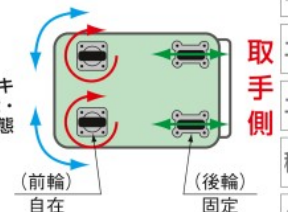

●フットブレーキ取付例

フットブレーキ

安全

※オプションフットブレーキをご使用の際は、自在2・固定2のキャスターの状態でご使用下さい。

特許登録番号 第5990851号

●取付可能キャスターサイズ (D400mm用…75φ・100φ、D500mm用…75φ・100φ、D600mm用…125φ)

本体サイズ奥行	○品番	価格(税抜)	メーカー希望小売価格
D400mm用	524001 EMR-40BR	¥ 9,740	¥11,300
D500mm用	524002 EKR-50BR	¥10,080	¥11,700
D600mm用	524003 EGR-60BR	¥10,510	¥12,200

- ニューバル
- ニューCSシリーズ
- ニューバル固定タイプ
- ボックス
- スペシャル
- スーパー
- スーパー
- アシスタントワゴン
- CS
- ファイル
- フリー
- アルミ
- パソコンカート
- 色管理
- 高さ調整
- パネル
- キャビネット
- エース
- エスエス
- ニューパネル
- ニューツール
- 移動作業車
- ジャンボ
- マット
- キャリア
- 別作