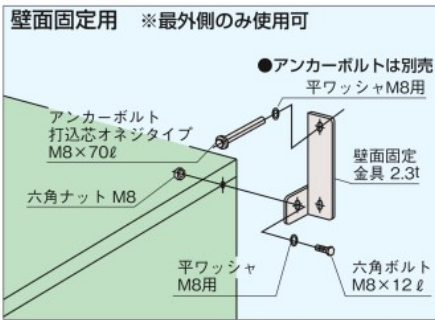

転倒防止金具・ズレ止め金具

●壁取付用 ●443~451ページの商品に取付可能です

●連結用 ●443~451ページの商品に取付可能です (KU-CB1除く)

| 工具管理ユニット | 品番                   | 価格(税抜)/セット    | メーカー希望小売価格/セット |
|----------|----------------------|---------------|----------------|
| 大型保管庫    | 643685 <b>KU-WK2</b> | <b>¥2,070</b> | ¥2,410         |