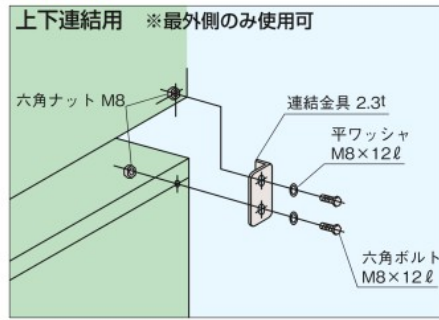

転倒防止金具・ズレ止め金具

●壁取付用 ●443~451ページの商品に取付可能です

●連結用 ●443~451ページの商品に取付可能です (KU-CB1除く)

| 工具管理ユニット | 品番                   | 価格(税抜)/セット    | メーカー希望小売価格/セット |
|----------|----------------------|---------------|----------------|
| 大型保管庫    | 643685 <b>KU-WK2</b> | <b>¥2,070</b> | ¥2,410         |