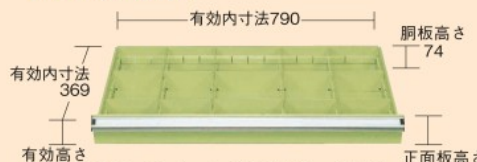

●4個1セット ●質量: 0.25kg ※KU-RK2との併用はできません。

●床取付用 ●443~451ページの商品に取付可能です

| 品番                   | 価格(税抜)/セット    | メーカー希望小売価格/セット |
|----------------------|---------------|----------------|
| 643687 <b>KU-FK2</b> | <b>¥2,530</b> | ¥2,950         |

●H100 引出し

- パーティション (タテ仕切): 4枚付
- デバイダー (ヨコ仕切): 10枚付 (W147: 8枚) (W197: 2枚)

●H200 引出し

- パーティション (タテ仕切): 3枚付
- デバイダー (ヨコ仕切): 8枚付

●パーティション (タテ仕切)

※H100mm用: P50mm×6  
H200mm用: P33.4mm×10

●デバイダー (ヨコ仕切)

●パーティション (タテ仕切)