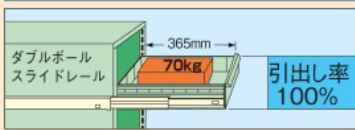

耐震構造 2重安全装置内蔵!

ボールスライドレール採用

引出し代・均等耐荷重