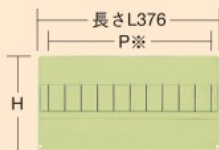

●H100 引出し

- パーティション (タテ仕切): 4枚付
- デバイダー (ヨコ仕切): 10枚付 (W147: 8枚) (W197: 2枚)

●H200 引出し

- パーティション (タテ仕切): 3枚付
- デバイダー (ヨコ仕切): 8枚付

●パーティション (タテ仕切)

※H100mm用: P50mm×6  
H200mm用: P33.4mm×10

●デバイダー (ヨコ仕切)

●パーティション (タテ仕切)

(単位: mm)

| 引出し   | 寸法        | 品番(グリーン)             | 品番(グレー)                | 価格(税抜)        | メーカー希望小売価格 |
|-------|-----------|----------------------|------------------------|---------------|------------|
| H100用 | L376×H 73 | 643651 <b>KU-10P</b> | 643658 <b>KU-10PGY</b> | <b>¥ 860</b>  | ¥1,000     |
| H200用 | L376×H160 | 643652 <b>KU-20P</b> | 643659 <b>KU-20PGY</b> | <b>¥1,430</b> | ¥1,670     |