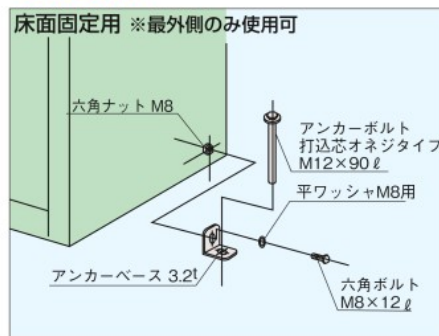

品番	価格(税抜)/セット	メーカー希望小売価格/セット
643687 KU-FK2	¥2,530	¥2,950

●2個1セット ●ビスセット・アンカーボルト付

耐震構造 2重安全装置内蔵!

ボールスライドレール採用

引出し代・均等耐荷重

1. オールロック機構

全ての引出しが同時にロックされ、大切な工具・部品を守ります。

2. ラッチ機構

引き手を引くだけで自動的にストッパーが外れ、スムーズに引出しが開けられます。