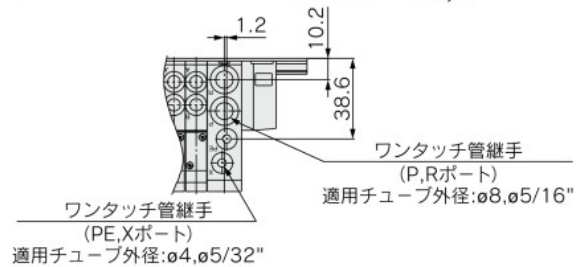

外部パイロット・サイレンサ内蔵タイプ

注) [ ]はACの場合。

SY3000:SS5Y3-45-連数 DRS-C4,N3  
C6,N7

SS5Y3-45-連数 DR-C4,N3  
C6,N7の場合

※ L1~L4寸法はSS5Y3-45-連数 U C4,N3  
D C6,N7と同寸法です。

SY5000:SS5Y5-45-連数 DRS-C4,N3  
C6,N7  
C8,N9

SS5Y5-45-連数 DR-C4,N3  
C6,N7  
C8,N9の場合

※ L1~L4寸法はSS5Y3-45-連数 U C4,N3  
D C6,N7と同寸法です。

※ SS5Y3-45-連数 URSはSS5Y3-45-連数 DRSと同様の寸法です。

JSY
JSY
JSY-H
SJ
SY
SY
S0700
S0700
VQC 1-2
VQC 4-5