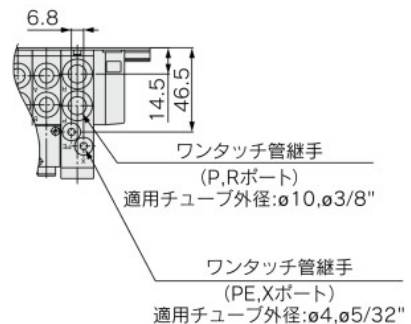

外部パイロット・サイレンサ内蔵タイプ

注) [ ]はACの場合。

SY3000:SS5Y3-45-連数 DRS-C4,N3  
C6,N7

SS5Y3-45-連数 DR-C4,N3  
C6,N7の場合

※ L1~L4寸法はSS5Y3-45-連数 U C4,N3  
D C6,N7と同寸法です。

SY5000:SS5Y5-45-連数 DRS-C4,N3  
C6,N7  
C8,N9

SS5Y5-45-連数 DR-C4,N3  
C6,N7  
C8,N9の場合

※ L1~L4寸法はSS5Y3-45-連数 U C4,N3  
D C6,N7と同寸法です。

※ SS5Y3-45-連数 URSはSS5Y3-45-連数 DRSと同様の寸法です。

JSY
JSY
JSY-H
SJ
SY
SY
S0700
S0700
VQC 1-2
VQC 4-5