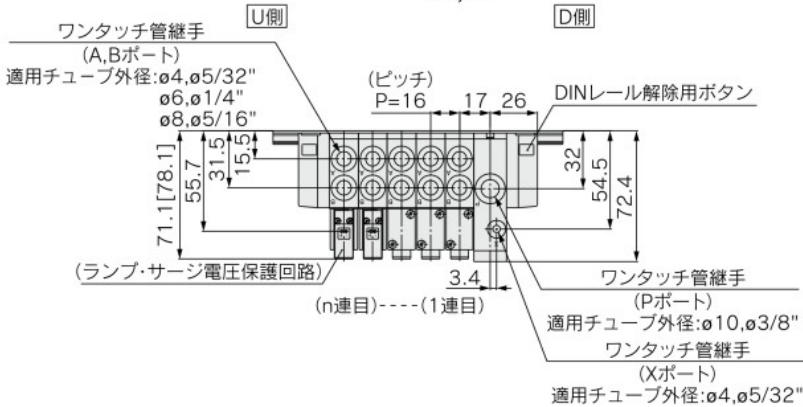

外部パイロット・サイレンサ内蔵タイプ

注) [ ]はACの場合。

SY3000:SS5Y3-45-連数 DRS-C4,N3  
C6,N7

SS5Y3-45-連数 DR-C4,N3  
C6,N7の場合

※ L1~L4寸法はSS5Y3-45-連数 U C4,N3  
D C6,N7と同寸法です。

SY5000:SS5Y5-45-連数 DRS-C4,N3  
C6,N7  
C8,N9

SS5Y5-45-連数 DR-C4,N3  
C6,N7  
C8,N9の場合

※ L1~L4寸法はSS5Y3-45-連数 U C4,N3  
D C6,N7と同寸法です。

※ SS5Y3-45-連数 URSはSS5Y3-45-連数 DRSと同様の寸法です。

JSY
JSY
JSY-H
SJ
SY
SY
S0700
S0700
VQC 1-2
VQC 4-5