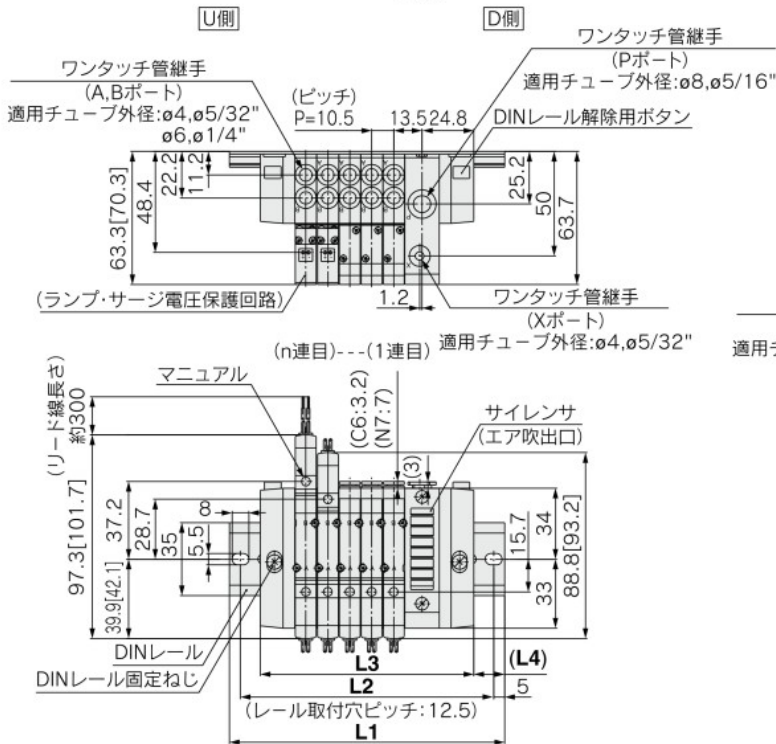

外部パイロット・サイレンサ内蔵タイプ

注) [ ]はACの場合。

SY3000:SS5Y3-45-連数 DRS-C4,N3  
C6,N7

SS5Y3-45-連数 DR-C4,N3  
C6,N7の場合

※ L1~L4寸法はSS5Y3-45-連数 U C4,N3  
D C6,N7と同寸法です。

SY5000:SS5Y5-45-連数 DRS-C4,N3  
C6,N7  
C8,N9

SS5Y5-45-連数 DR-C4,N3  
C6,N7  
C8,N9の場合

※ L1~L4寸法はSS5Y3-45-連数 U C4,N3  
D C6,N7と同寸法です。

※ SS5Y3-45-連数 URSはSS5Y3-45-連数 DRSと同様の寸法です。

JSY
JSY
JSY-H
SJ
SY
SY
S0700
S0700
VQC 1-2
VQC 4-5