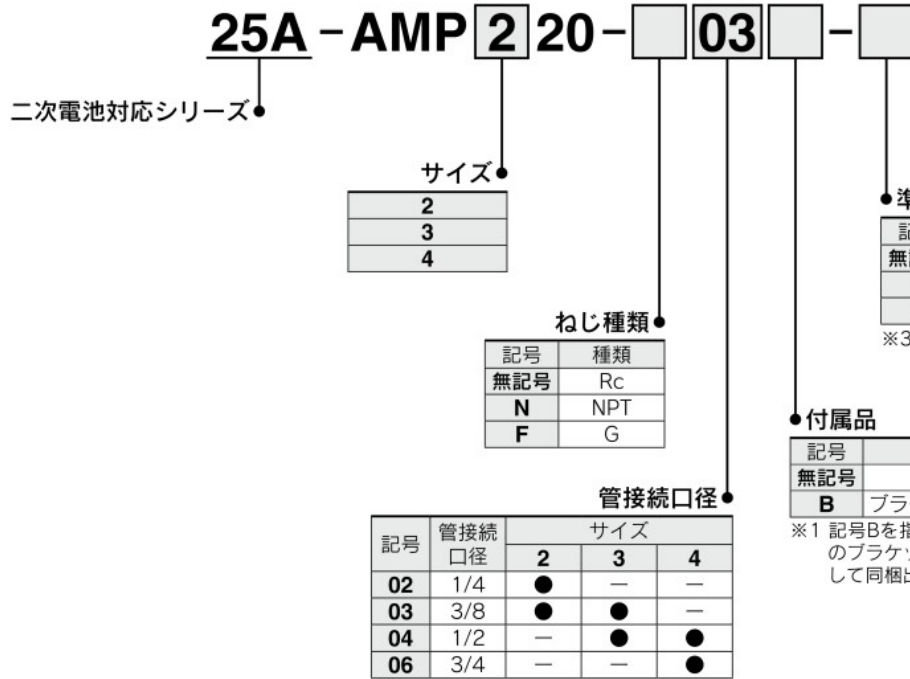

クリーンルーム用 エキゾーストクリーナ 25A-AMP Series

RoHS

型式表示方法

ブラケットアセンブリ※2 / 部品品番

適用型式	部品品番
25A-AMP220	25A-BM66
25A-AMP320	25A-BM67
25A-AMP420	25A-BM68

※2 ブラケットと取付ねじ(2本)のアセンブリです。

※25A-の仕様、外形寸法図は標準品と同一です。

[詳細はこちら](#)