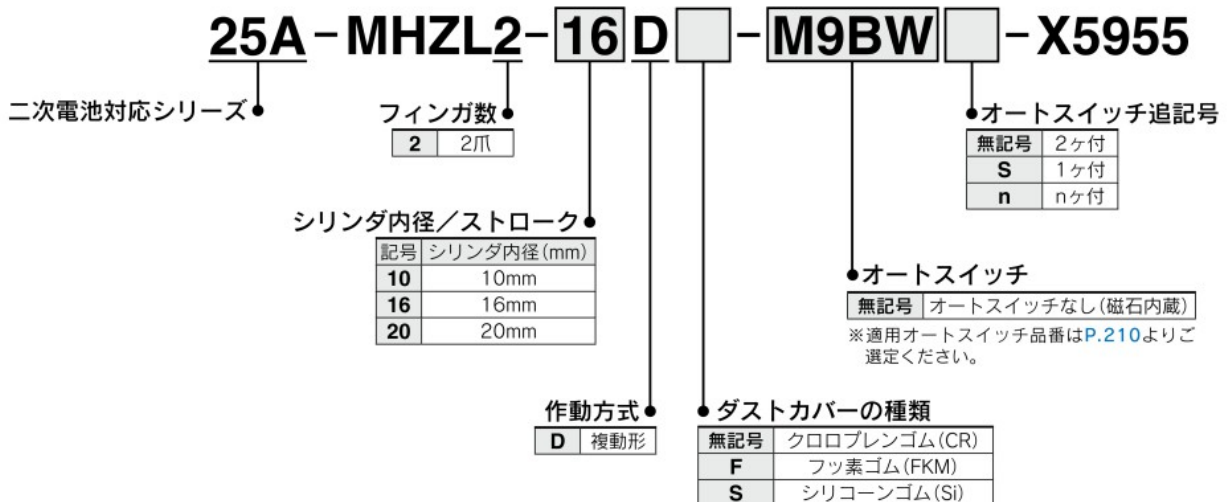

平行開閉形エアチャック／ダストカバー付

25A-MHZJ2 Series

平行開閉形エアチャック／ロングストローク・ダストカバー付

25A-MHZL2 Series (オーダーメイド)

型式表示方法

※25A-の仕様、外形寸法図は標準品と同一です。

[詳細はこちら](#)

ロングストローク・ダストカバー付(オーダーメイド)

※25A-の仕様、外形寸法図は個別オーダーメイドMHZL2-X6110と同一です。

[詳細はこちら](#)