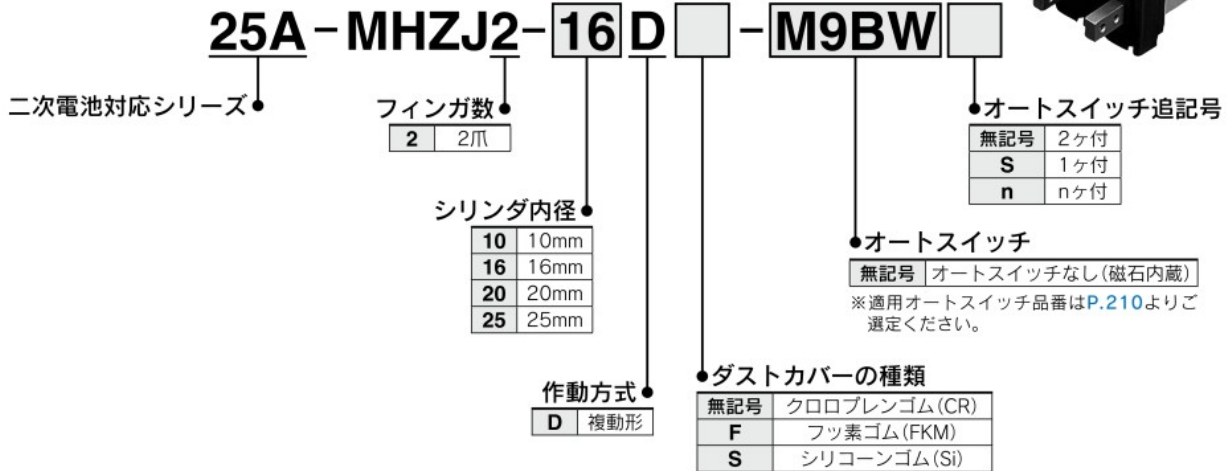

平行開閉形エアチャック／ダストカバー付

25A-MHZJ2 Series

平行開閉形エアチャック／ロングストローク・ダストカバー付

25A-MHZL2 Series (オーダーメイド)

型式表示方法

※25A-の仕様、外形寸法図は標準品と同一です。

[詳細はこちら](#)

ロングストローク・ダストカバー付(オーダーメイド)

※25A-の仕様、外形寸法図は個別オーダーメイドMHZL2-X6110と同一です。

[詳細はこちら](#)