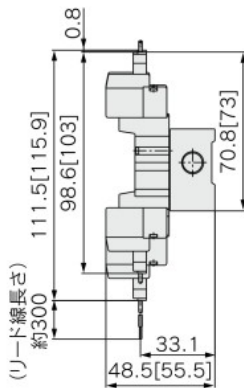

L形プラグコネクタ(L)