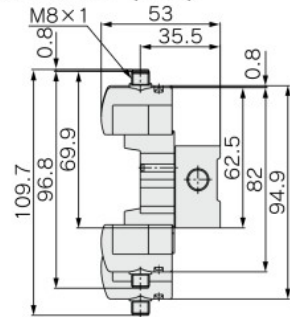

M8コネクタ(WO)

※コネクタケーブルの寸法図は、P.243をご参照ください。