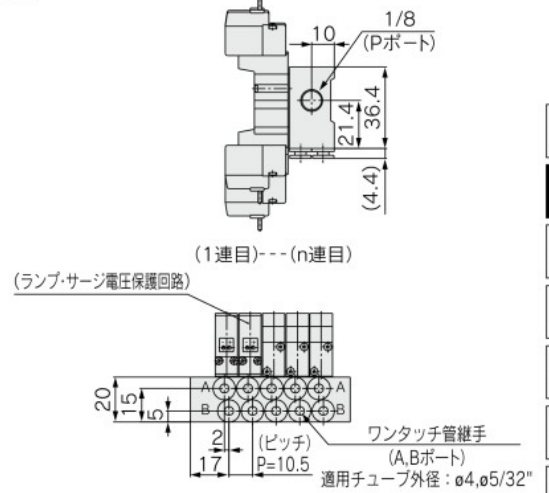

## 41型マニホールド：横配管／SS5YJ3-41-連数-M5, C4N3□

※[ ]はACの場合。

### グロメット(G) M5の場合

### C4N3□の場合(ワンタッチ管継手内蔵)