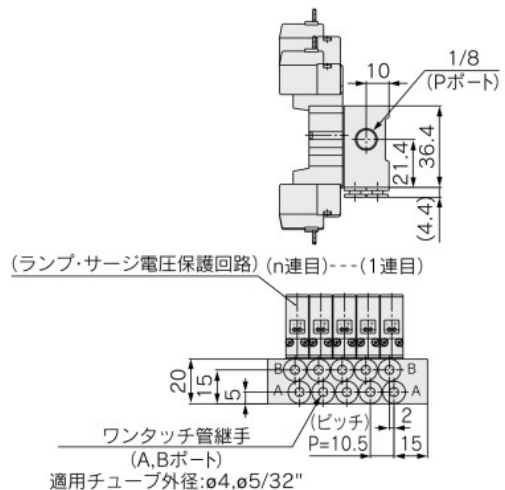

C4N3□の場合(ワンタッチ管継手内蔵)

連数 n	2連	3	4	5	6	7	8	9	10	11	12	13	14	15	16	17	18	19	20連
L1	39.5	50	60.5	71	81.5	92	102.5	113	123.5	134	144.5	155	165.5	176	186.5	197	207.5	218	228.5
L2	31.5	42	52.5	63	73.5	84	94.5	105	115.5	126	136.5	147	157.5	168	178.5	189	199.5	210	220.5

- SV
- SYJ
- SZ
- VF
- VP4
- VQ 1-2
- VQ 4-5
- VQZ
- SQ
- VFS
- VFR
- VQ 7-□
- 50-V□E
- 51-SY