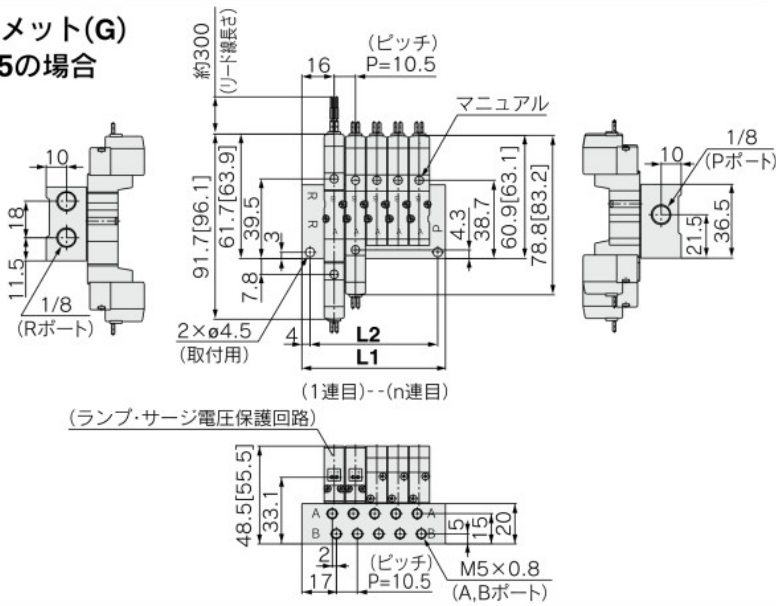

## 41型マニホールド：横配管／SS5YJ3-41-連数-M5, C4N3□

※[ ]はACの場合。

### グロメット(G) M5の場合

### C4N3□の場合(ワンタッチ管継手内蔵)