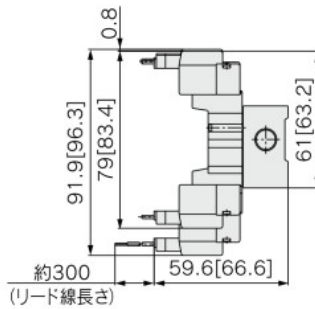

M形プラグコネクタ(M)